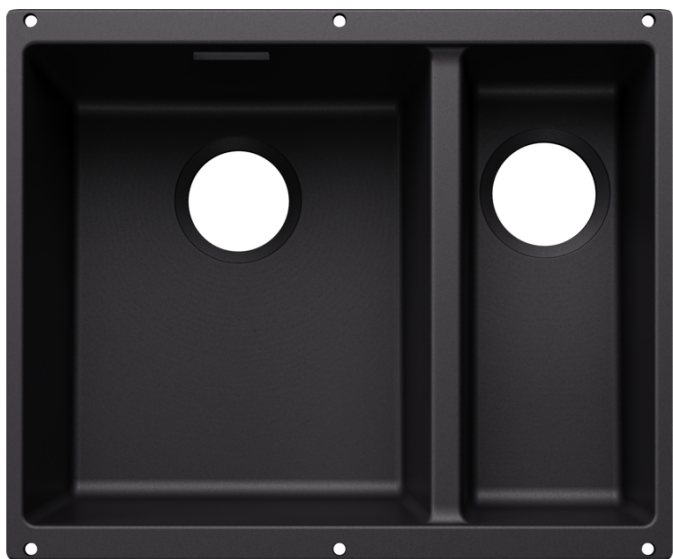

Cores

Cores disponíveis:

preto
antracite
cinzento-pedra
cinzento vulcão
branco
branco suave
tartufo
café

SILGRANIT preto