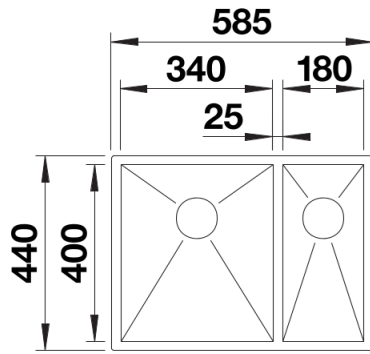

Informações sobre o planeamento

- Nota: também disponível como versão embutida.

* Nota do âmbito de fornecimento:
é necessário um conjunto para renovação para modelos sob o tampo da bancada sem rebordo da torneira se estiver a usar um controlo remoto do escoamento com "pop-up".
Recomendado: artigo n.º 232 459

Âmbito de fornecimento

- kit* para resíduos com tubo compacto
- ligação de resíduos
- 2 filtros InFino de 3 ½"
- kit de fixação

Detalhes

Vista de cima