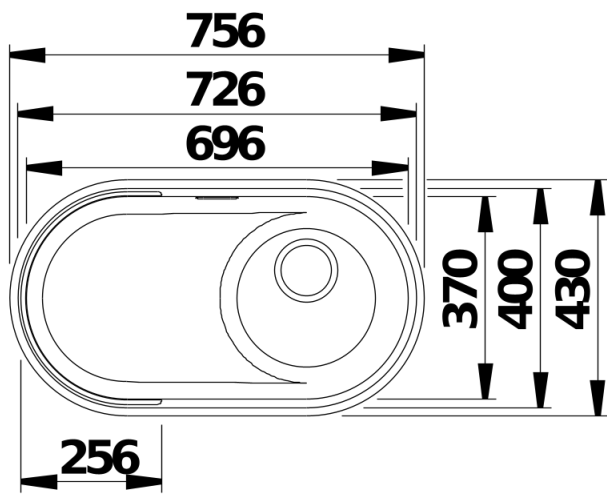

## Informações sobre o planeamento

---

- O conjunto de componentes OOVALON, incluindo os componentes de drenagem, deve ser encomendado separadamente. Ao instalar com BLANCO CHOICE, verifique a posição da ligação de abastecimento de água para evitar a colisão entre o encaixe de escoamento e o WCU. As dimensões e os desenhos detalhados relativos ao modelo podem ser encontrados com as informações de recorte online em [www.blanco.com](http://www.blanco.com).

## Detalhes

---

Vista de cima

Desagregado

Vista frontal

Vista lateral