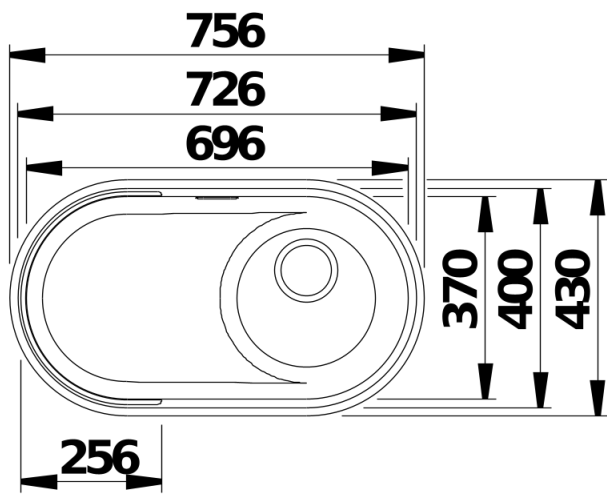

Ficha informativa do produto OOVALON 700-U

N.º de artigo 527989

Benefícios

- Design oval excepcional da pia, sem comprometer a funcionalidade
- A cobertura da saída ("CapFlow") é um elemento atraente e proporciona uma drenagem ideal
- A grelha pode ser facilmente montada, utilizada como uma superfície de trabalho adicional e é lavável na máquina de lavar louça.
- Fácil planeamento dos produtos BLANCO UNIT sob o lava-loiça devido ao ralo deslocado
- Disponível em duas cores exclusivas BLANCO OOVALON: "mystic black" e "cloud white".
- Fabricado em Velgranit – um material patenteado pela BLANCO que é resistente, duradouro e fácil de limpar.

Cores

Cores disponíveis:
mystic black

VELGRANIT mystic black

Informações sobre o planeamento

- O conjunto de componentes OOVALON, incluindo os componentes de drenagem, deve ser encomendado separadamente. Ao instalar com BLANCO CHOICE, verifique a posição da ligação de abastecimento de água para evitar a colisão entre o encaixe de escoamento e o WCU. As dimensões e os desenhos detalhados relativos ao modelo podem ser encontrados com as informações de recorte online em www.blanco.com.

Âmbito de fornecimento

- CapFlow em Silgranit na cor adaptada à cor da bacia.

Detalhes

Vista de cima

Desagregado

Vista frontal

Vista lateral