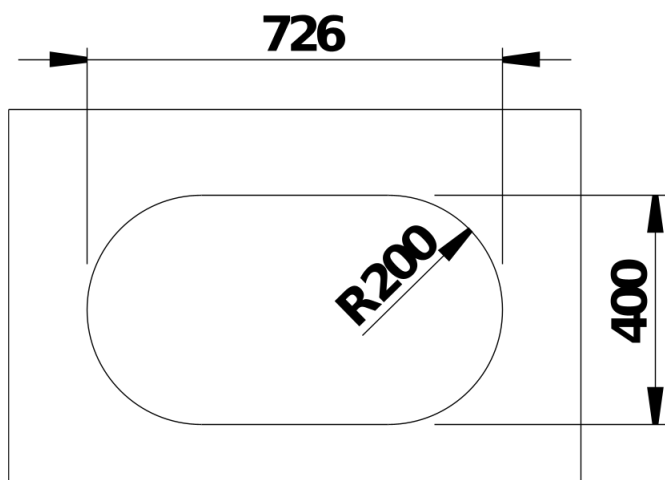

Ficha informativa do produto OOVALON 700-U

N.º de artigo 527989

Benefícios

- Design oval excepcional da pia, sem comprometer a funcionalidade
- A cobertura da saída ("CapFlow") é um elemento atraente e proporciona uma drenagem ideal
- A grelha pode ser facilmente montada, utilizada como uma superfície de trabalho adicional e é lavável na máquina de lavar louça.
- Fácil planeamento dos produtos BLANCO UNIT sob o lava-loiça devido ao ralo deslocado
- Disponível em duas cores exclusivas BLANCO OOVALON: "mystic black" e "cloud white".
- Fabricado em Velgranit – um material patenteado pela BLANCO que é resistente, duradouro e fácil de limpar.

Cores

Cores disponíveis:
mystic black

VELGRANIT mystic black

Informações sobre o planeamento

- O conjunto de componentes OOVALON, incluindo os componentes de drenagem, deve ser encomendado separadamente. Ao instalar com BLANCO CHOICE, verifique a posição da ligação de abastecimento de água para evitar a colisão entre o encaixe de escoamento e o WCU. As dimensões e os desenhos detalhados relativos ao modelo podem ser encontrados com as informações de recorte online em www.blanco.com.

Âmbito de fornecimento

- CapFlow em Silgranit na cor adaptada à cor da bacia.

Detalhes

Vista de cima

Desagregado

Vista frontal

Vista lateral