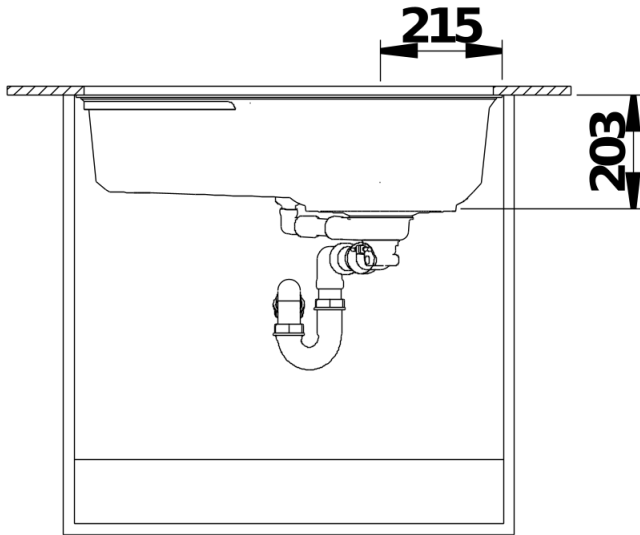

Ficha informativa do produto OOVALON 700-U

N.º de artigo 527989

Benefícios

- Design oval excepcional da pia, sem comprometer a funcionalidade
- A cobertura da saída ("CapFlow") é um elemento atraente e proporciona uma drenagem ideal
- A grelha pode ser facilmente montada, utilizada como uma superfície de trabalho adicional e é lavável na máquina de lavar louça.
- Fácil planeamento dos produtos BLANCO UNIT sob o lava-loiça devido ao ralo deslocado
- Disponível em duas cores exclusivas BLANCO OOVALON: "mystic black" e "cloud white".
- Fabricado em Velgranit – um material patenteado pela BLANCO que é resistente, duradouro e fácil de limpar.

Cores

Cores disponíveis:
mystic black

VELGRANIT mystic black

Informações sobre o planeamento

- O conjunto de componentes OOVALON, incluindo os componentes de drenagem, deve ser encomendado separadamente. Ao instalar com BLANCO CHOICE, verifique a posição da ligação de abastecimento de água para evitar a colisão entre o encaixe de escoamento e o WCU. As dimensões e os desenhos detalhados relativos ao modelo podem ser encontrados com as informações de recorte online em www.blanco.com.

Âmbito de fornecimento

- CapFlow em Silgranit na cor adaptada à cor da bacia.

Detalhes

Vista de cima

Desagregado

Vista frontal

Vista lateral