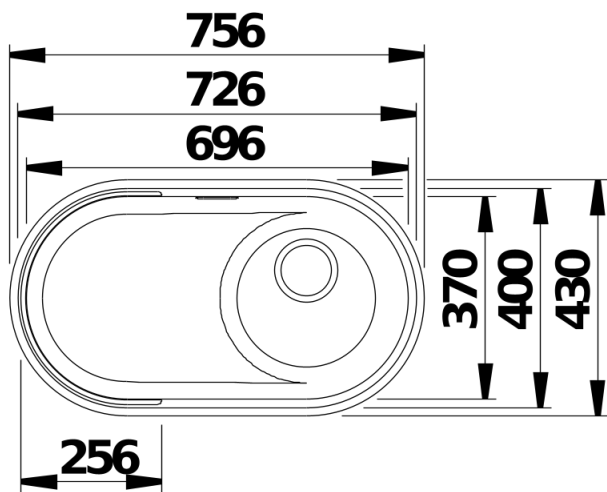

Ficha informativa do produto OOVALON 700-IF

N.º de artigo 527992

Benefícios

- Design oval excepcional da pia, sem comprometer a funcionalidade
- A cobertura da saída ("CapFlow") é um elemento atraente e proporciona uma drenagem ideal
- A grelha pode ser facilmente montada, utilizada como uma superfície de trabalho adicional e é lavável na máquina de lavar louça.
- Fácil planeamento dos produtos BLANCO UNIT sob o lava-loiça devido ao ralo deslocado
- Disponível em duas cores exclusivas BLANCO OOVALON: "mystic black" e "cloud white".
- Fabricado em Velgranit – um material patenteado pela BLANCO que é resistente, duradouro e fácil de limpar.

Cores

Cores disponíveis:
cloud white

VELGRANIT cloud white

Informações sobre o planeamento

- O conjunto de componentes OOVALON, incluindo os componentes de drenagem, deve ser encomendado separadamente. Ao instalar com BLANCO CHOICE, verifique a posição da ligação de abastecimento de água para evitar a colisão entre o encaixe de escoamento e o WCU. As dimensões e os desenhos detalhados relativos ao modelo podem ser encontrados com as informações de recorte online em www.blanco.com.

Âmbito de fornecimento

- CapFlow em Silgranit na cor adaptada à cor da bacia.

Detalhes

Vista de cima

Desagregado

Vista frontal

Vista lateral