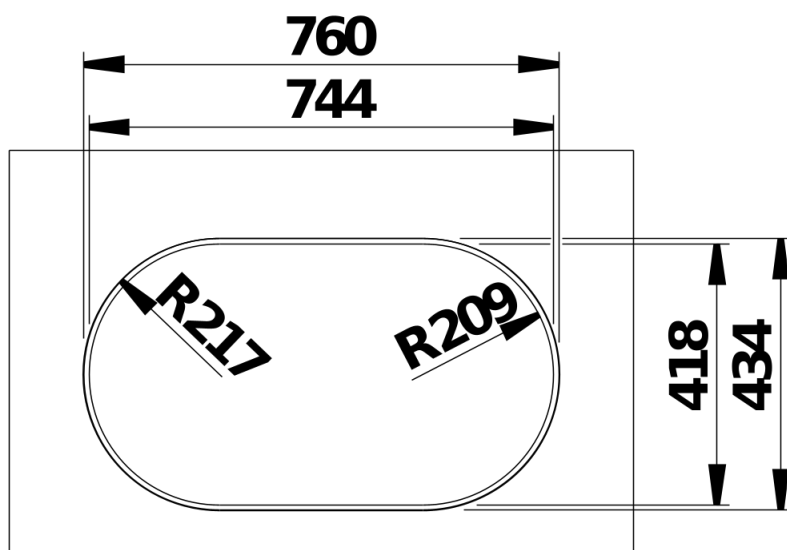

Ficha informativa do produto OOVALON 700-IF

N.º de artigo 527992

Benefícios

- Design oval excepcional da pia, sem comprometer a funcionalidade
- A cobertura da saída ("CapFlow") é um elemento atraente e proporciona uma drenagem ideal
- A grelha pode ser facilmente montada, utilizada como uma superfície de trabalho adicional e é lavável na máquina de lavar louça.
- Fácil planeamento dos produtos BLANCO UNIT sob o lava-loiça devido ao ralo deslocado
- Disponível em duas cores exclusivas BLANCO OOVALON: "mystic black" e "cloud white".
- Fabricado em Velgranit – um material patenteado pela BLANCO que é resistente, duradouro e fácil de limpar.

Cores

Cores disponíveis:
cloud white

VELGRANIT cloud white

Informações sobre o planeamento

- O conjunto de componentes OOVALON, incluindo os componentes de drenagem, deve ser encomendado separadamente. Ao instalar com BLANCO CHOICE, verifique a posição da ligação de abastecimento de água para evitar a colisão entre o encaixe de escoamento e o WCU. As dimensões e os desenhos detalhados relativos ao modelo podem ser encontrados com as informações de recorte online em www.blanco.com.

Âmbito de fornecimento

- CapFlow em Silgranit na cor adaptada à cor da bacia.

Detalhes

Vista de cima

Desagregado

Vista frontal

Vista lateral