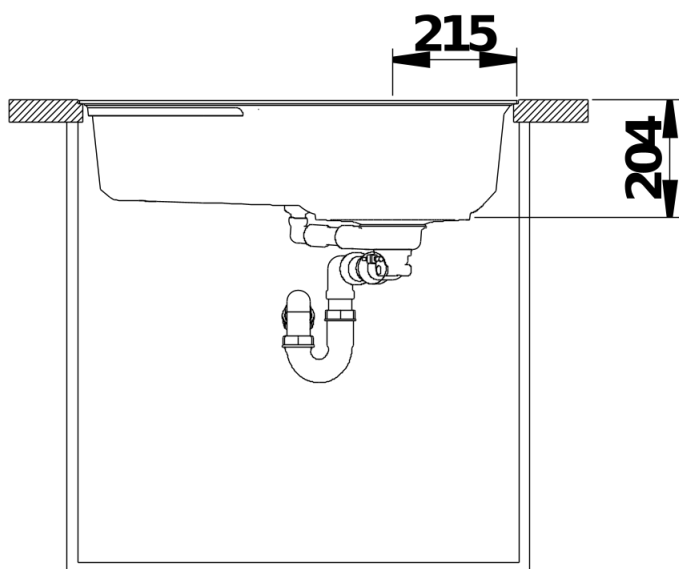

Ficha informativa do produto OOVALON 700-IF

N.º de artigo 527992

Benefícios

- Design oval excepcional da pia, sem comprometer a funcionalidade
- A cobertura da saída ("CapFlow") é um elemento atraente e proporciona uma drenagem ideal
- A grelha pode ser facilmente montada, utilizada como uma superfície de trabalho adicional e é lavável na máquina de lavar louça.
- Fácil planeamento dos produtos BLANCO UNIT sob o lava-loiça devido ao ralo deslocado
- Disponível em duas cores exclusivas BLANCO OOVALON: "mystic black" e "cloud white".
- Fabricado em Velgranit – um material patenteado pela BLANCO que é resistente, duradouro e fácil de limpar.

Cores

Cores disponíveis:
cloud white

VELGRANIT cloud white

Informações sobre o planeamento

- O conjunto de componentes OOVALON, incluindo os componentes de drenagem, deve ser encomendado separadamente. Ao instalar com BLANCO CHOICE, verifique a posição da ligação de abastecimento de água para evitar a colisão entre o encaixe de escoamento e o WCU. As dimensões e os desenhos detalhados relativos ao modelo podem ser encontrados com as informações de recorte online em www.blanco.com.

Âmbito de fornecimento

- CapFlow em Silgranit na cor adaptada à cor da bacia.

Detalhes

Vista de cima

Desagregado

Vista frontal

Vista lateral