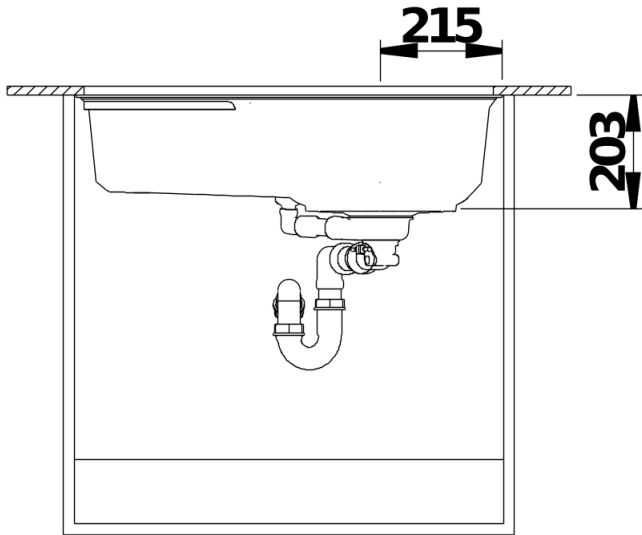

Ficha informativa do produto OOVALON 700-U

N.º de artigo 527990

Benefícios

- Design oval excepcional da pia, sem comprometer a funcionalidade
- A cobertura da saída ("CapFlow") é um elemento atraente e proporciona uma drenagem ideal
- A grelha pode ser facilmente montada, utilizada como uma superfície de trabalho adicional e é lavável na máquina de lavar louça.
- Fácil planeamento dos produtos BLANCO UNIT sob o lava-loiça devido ao ralo deslocado
- Disponível em duas cores exclusivas BLANCO OOVALON: "mystic black" e "cloud white".
- Fabricado em Velgranit – um material patenteado pela BLANCO que é resistente, duradouro e fácil de limpar.

Cores

Cores disponíveis:
cloud white

VELGRANIT cloud white

Informações sobre o planeamento

- O conjunto de componentes OOVALON, incluindo os componentes de drenagem, deve ser encomendado separadamente. Ao instalar com BLANCO CHOICE, verifique a posição da ligação de abastecimento de água para evitar a colisão entre o encaixe de escoamento e o WCU. As dimensões e os desenhos detalhados relativos ao modelo podem ser encontrados com as informações de recorte online em www.blanco.com.

Âmbito de fornecimento

- CapFlow em Silgranit na cor adaptada à cor da bacia.

Detalhes

Vista de cima

Desagregado

Vista frontal

Vista lateral