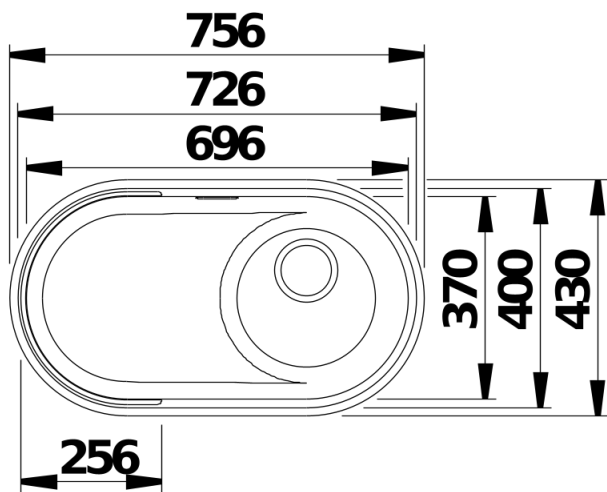

Ficha informativa do produto OOVALON 700-U

N.º de artigo 527990

Benefícios

- Design oval excepcional da pia, sem comprometer a funcionalidade
- A cobertura da saída ("CapFlow") é um elemento atraente e proporciona uma drenagem ideal
- A grelha pode ser facilmente montada, utilizada como uma superfície de trabalho adicional e é lavável na máquina de lavar louça.
- Fácil planeamento dos produtos BLANCO UNIT sob o lava-loiça devido ao ralo deslocado
- Disponível em duas cores exclusivas BLANCO OOVALON: "mystic black" e "cloud white".
- Fabricado em Velgranit – um material patenteado pela BLANCO que é resistente, duradouro e fácil de limpar.

Cores

Cores disponíveis:
cloud white

VELGRANIT cloud white

Informações sobre o planeamento

- O conjunto de componentes OOVALON, incluindo os componentes de drenagem, deve ser encomendado separadamente. Ao instalar com BLANCO CHOICE, verifique a posição da ligação de abastecimento de água para evitar a colisão entre o encaixe de escoamento e o WCU. As dimensões e os desenhos detalhados relativos ao modelo podem ser encontrados com as informações de recorte online em www.blanco.com.

Âmbito de fornecimento

- CapFlow em Silgranit na cor adaptada à cor da bacia.

Detalhes

Vista de cima

Desagregado

Vista frontal

Vista lateral