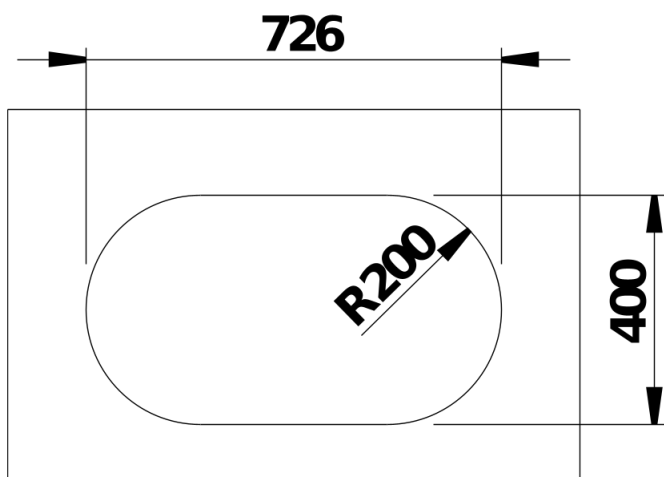

Ficha informativa do produto OOVALON 700-U

N.º de artigo 527990

Benefícios

- Design oval excepcional da pia, sem comprometer a funcionalidade
- A cobertura da saída ("CapFlow") é um elemento atraente e proporciona uma drenagem ideal
- A grelha pode ser facilmente montada, utilizada como uma superfície de trabalho adicional e é lavável na máquina de lavar louça.
- Fácil planeamento dos produtos BLANCO UNIT sob o lava-loiça devido ao ralo deslocado
- Disponível em duas cores exclusivas BLANCO OOVALON: "mystic black" e "cloud white".
- Fabricado em Velgranit – um material patenteado pela BLANCO que é resistente, duradouro e fácil de limpar.

Cores

Cores disponíveis:
cloud white

VELGRANIT cloud white

Informações sobre o planeamento

- O conjunto de componentes OOVALON, incluindo os componentes de drenagem, deve ser encomendado separadamente. Ao instalar com BLANCO CHOICE, verifique a posição da ligação de abastecimento de água para evitar a colisão entre o encaixe de escoamento e o WCU. As dimensões e os desenhos detalhados relativos ao modelo podem ser encontrados com as informações de recorte online em www.blanco.com.

Âmbito de fornecimento

- CapFlow em Silgranit na cor adaptada à cor da bacia.

Detalhes

Vista de cima

Desagregado

Vista frontal

Vista lateral