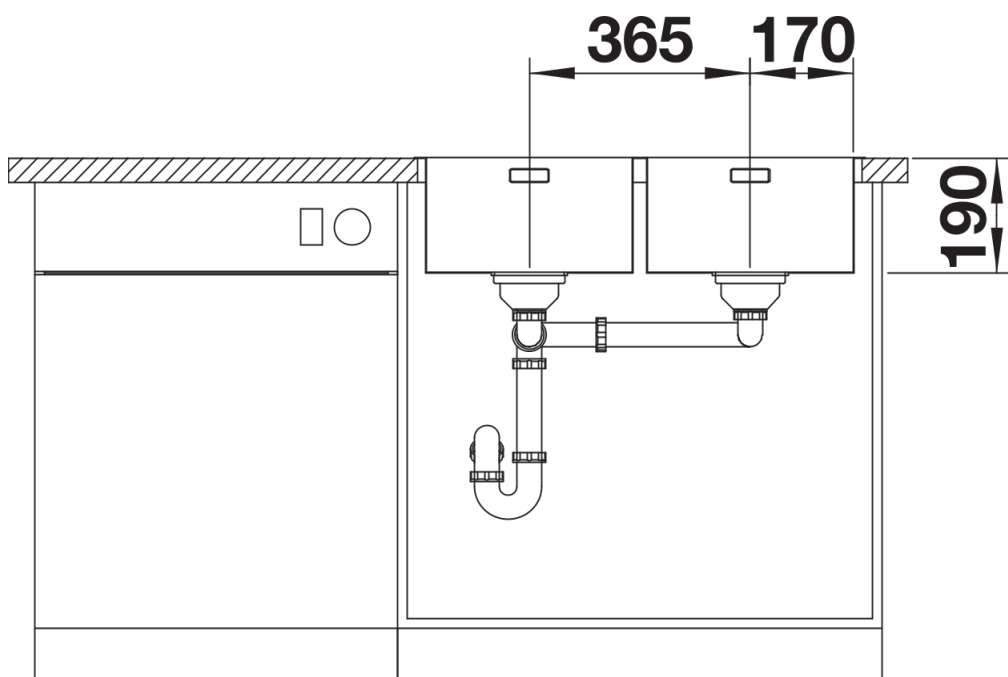

Ficha informativa do produto ANDANO 340/340-IF

N.º de artigo 522981

Benefícios

- Composição única de elementos estéticos e funcionais
- Interação harmoniosa entre os ângulos e a superfície
- Incorpora o sistema de escoamento InFino de alta qualidade, elegante, integrado e extremamente higiénico
- Grande capacidade da cuba
- Permite instalação superior com ótica flushmount (-IF) ou sob o tampo
- Elegantes acessórios opcionais como a tábua de corte de vidro prateada e a cuba multifuncional perfurada em aço inoxidável

Informações sobre o planeamento

- É necessária fita de vedação flexível ao instalar uma torneira misturadora, controlo remoto ou dispensador de sabão. Referência 120055.
Deverá prestar atenção às informações de corte para o respetivo método de instalação.

Âmbito de fornecimento

- Conjunto de válvulas InFino com filtros de 3 ½"
- tubos economizadores de espaço para a cuba principal e material de fixação.

Detalhes

Vista de cima

Desagregado

Vista frontal

Vista lateral