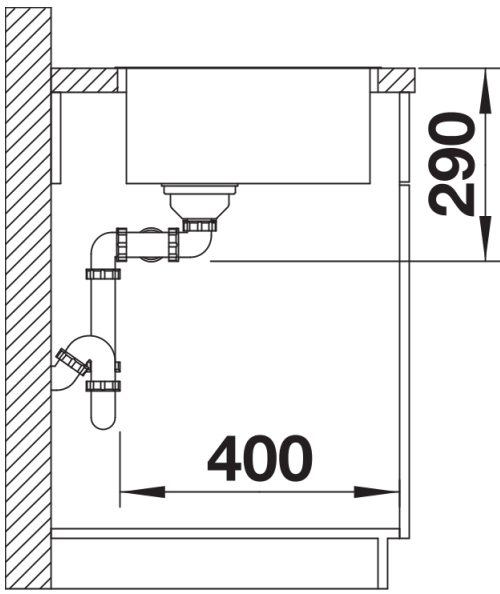

Informações sobre o planeamento

- É necessária fita de vedação flexível ao instalar uma torneira misturadora, controlo remoto ou dispensador de sabão. Referência 120055.
Deverá prestar atenção às informações de corte para o respetivo método de instalação.

Âmbito de fornecimento

- Conjunto de válvulas InFino com filtros de 3 ½"
- tubos economizadores de espaço para a cuba principal e material de fixação.

Detalhes

Vista de cima

Desagregado

Vista frontal

Vista lateral