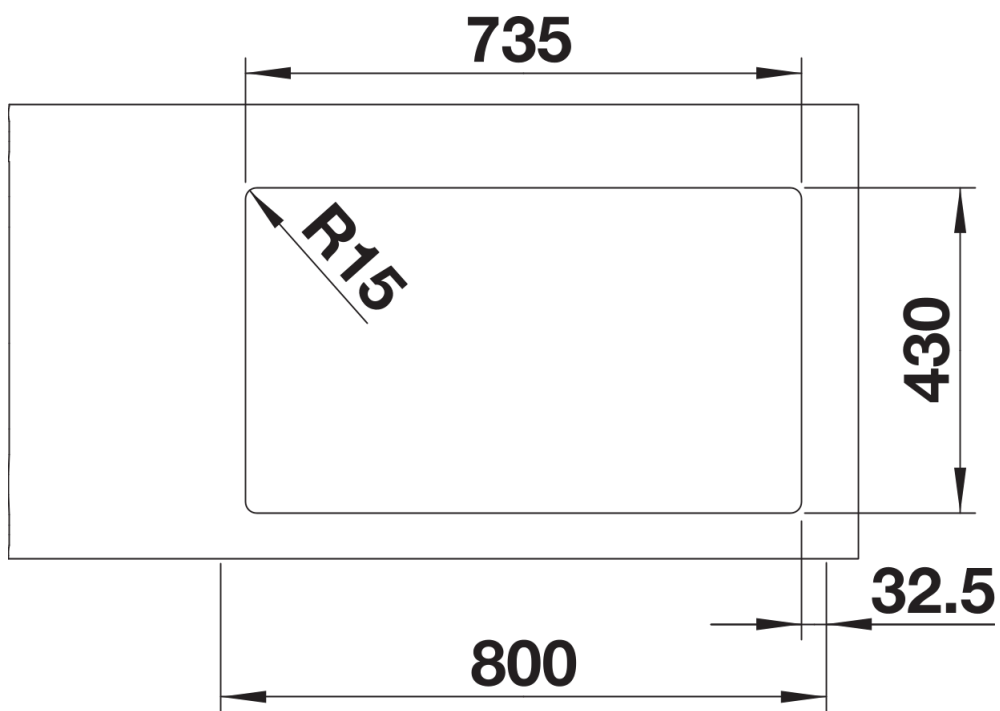

Informações sobre o planeamento

- É necessária fita de vedação flexível ao instalar uma torneira misturadora, controlo remoto ou dispensador de sabão. Referência 120055.
Deverá prestar atenção às informações de corte para o respetivo método de instalação.

Âmbito de fornecimento

- Conjunto de válvulas InFino com filtros de 3 ½"
- tubos economizadores de espaço para a cuba principal e material de fixação.

Detalhes

Vista de cima

Desagregado

Vista frontal

Vista lateral