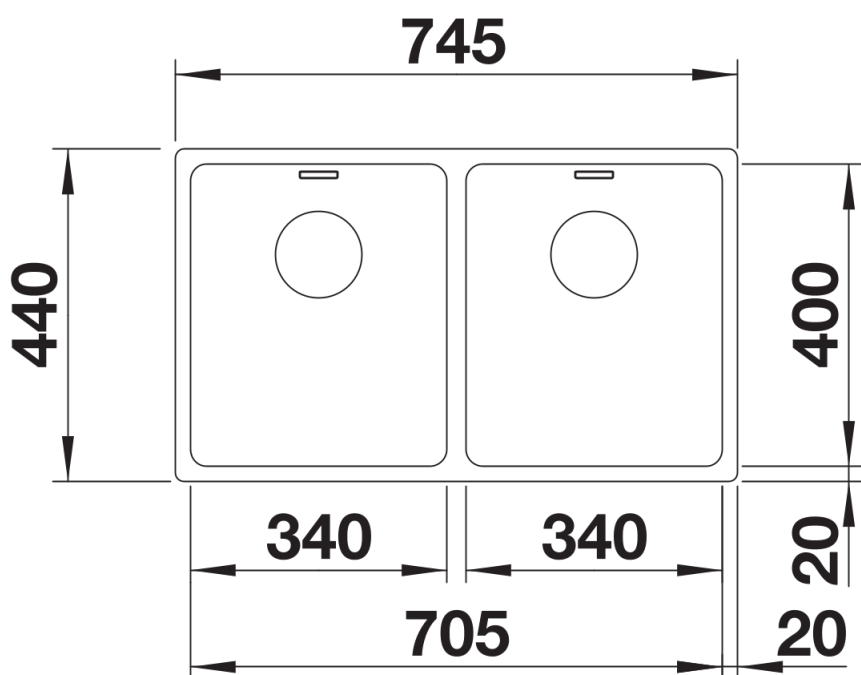

Ficha informativa do produto ANDANO 340/340-IF

N.º de artigo 522981

Benefícios

- Composição única de elementos estéticos e funcionais
- Interação harmoniosa entre os ângulos e a superfície
- Incorpora o sistema de escoamento InFino de alta qualidade, elegante, integrado e extremamente higiénico
- Grande capacidade da cuba
- Permite instalação superior com ótica flushmount (-IF) ou sob o tampo
- Elegantes acessórios opcionais como a tábua de corte de vidro prateada e a cuba multifuncional perfurada em aço inoxidável

Informações sobre o planeamento

- É necessária fita de vedação flexível ao instalar uma torneira misturadora, controlo remoto ou dispensador de sabão. Referência 120055.
Deverá prestar atenção às informações de corte para o respetivo método de instalação.

Âmbito de fornecimento

- Conjunto de válvulas InFino com filtros de 3 ½"
- tubos economizadores de espaço para a cuba principal e material de fixação.

Detalhes

Vista de cima

Desagregado

Vista frontal

Vista lateral