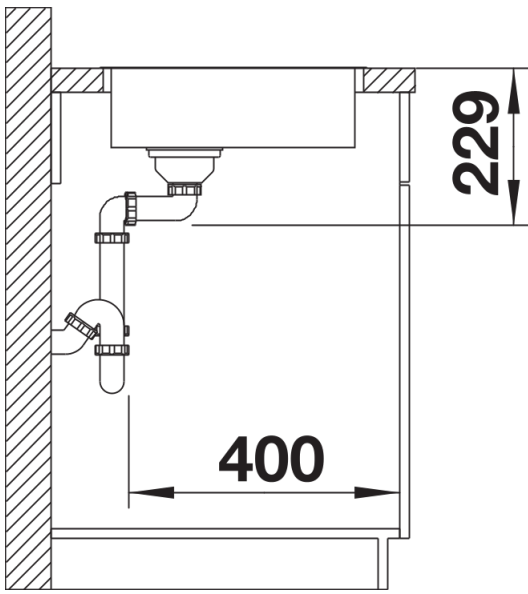

Informações sobre o planeamento

- É necessária fita de vedação flexível ao instalar uma torneira misturadora de cozinha, controlo remoto de escoamento ou dispensador de sabão em bancadas de trabalho laminadas, artigo n.º 120 055.
Deverá prestar atenção às informações de corte para o respetivo método de instalação.

Âmbito de fornecimento

- Conjunto de válvulas InFino com filtro de 3 ½"
- tubos compactos e material de fixação.

Detalhes

Vista de cima

Desagregado

Vista frontal

Vista lateral