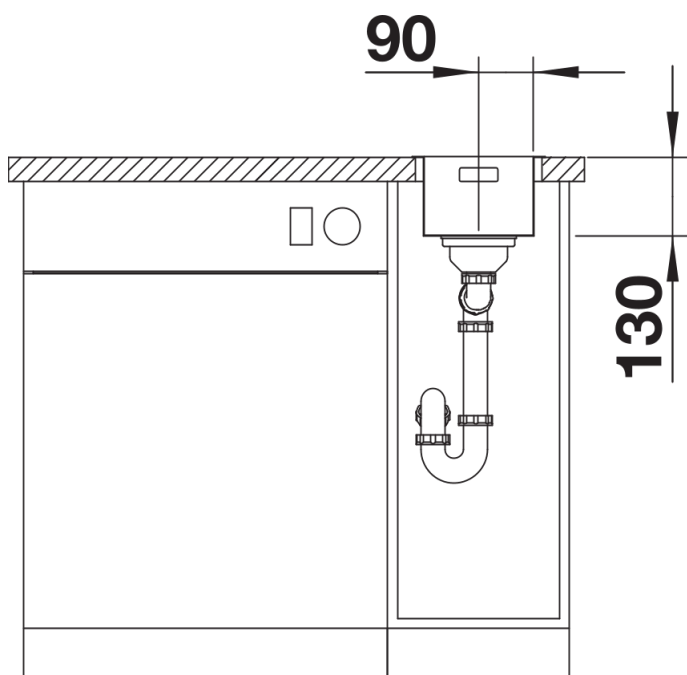

Informações sobre o planeamento

- É necessária fita de vedação flexível ao instalar uma torneira misturadora de cozinha, controlo remoto de escoamento ou dispensador de sabão em bancadas de trabalho laminadas, artigo n.º 120 055.
Deverá prestar atenção às informações de corte para o respetivo método de instalação.

Âmbito de fornecimento

- Conjunto de válvulas InFino com filtro de 3 ½"
- tubos compactos e material de fixação.

Detalhes

Vista de cima

Desagregado

Vista frontal

Vista lateral