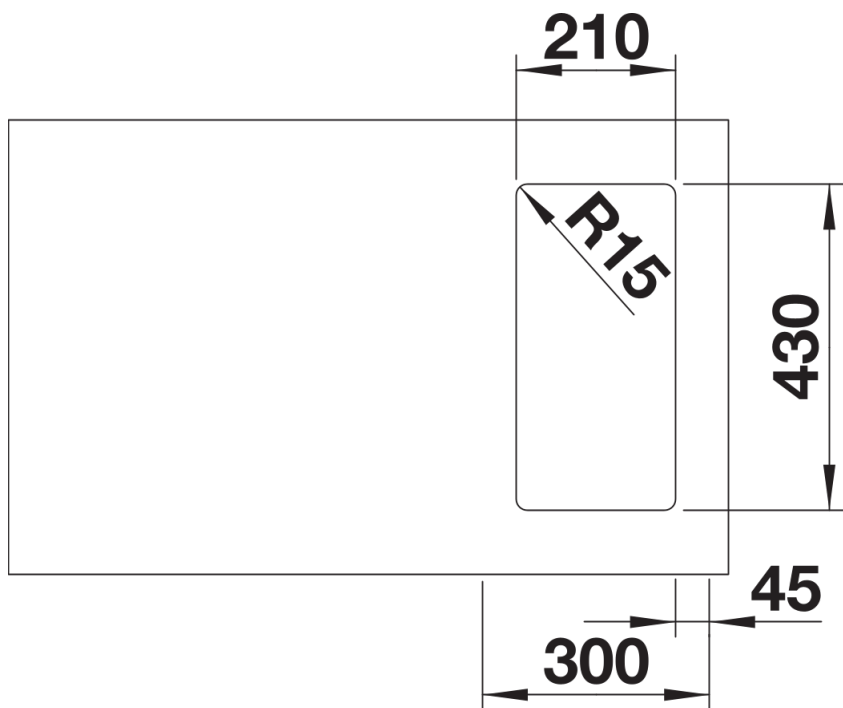

Ficha informativa do produto ANDANO 180-IF

N.º de artigo 522951

Benefícios

- Composição única de elementos estéticos e funcionais
- Interação harmoniosa entre os ângulos e a superfície
- Incorpora o sistema de escoamento InFino de alta qualidade, elegante, integrado e extremamente higiénico
- Grande capacidade da cuba
- Permite instalação superior com ótica flushmount (-IF) ou sob o tampo
- Elegantes acessórios opcionais como a tábua de corte de vidro prateada e a cuba multifuncional perfurada em aço inoxidável

Informações sobre o planeamento

- É necessária fita de vedação flexível ao instalar uma torneira misturadora de cozinha, controlo remoto de escoamento ou dispensador de sabão em bancadas de trabalho laminadas, artigo n.º 120 055.
Deverá prestar atenção às informações de corte para o respetivo método de instalação.

Âmbito de fornecimento

- Conjunto de válvulas InFino com filtro de 3 ½"
- tubos compactos e material de fixação.

Detalhes

Vista de cima

Desagregado

Vista frontal

Vista lateral