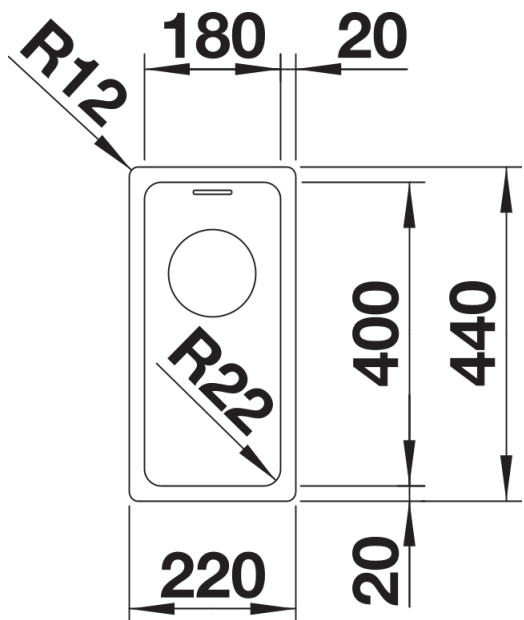

Ficha informativa do produto ANDANO 180-IF

N.º de artigo 522951

Benefícios

- Composição única de elementos estéticos e funcionais
- Interação harmoniosa entre os ângulos e a superfície
- Incorpora o sistema de escoamento InFino de alta qualidade, elegante, integrado e extremamente higiénico
- Grande capacidade da cuba
- Permite instalação superior com ótica flushmount (-IF) ou sob o tampo
- Elegantes acessórios opcionais como a tábua de corte de vidro prateada e a cuba multifuncional perfurada em aço inoxidável

Informações sobre o planeamento

- É necessária fita de vedação flexível ao instalar uma torneira misturadora de cozinha, controlo remoto de escoamento ou dispensador de sabão em bancadas de trabalho laminadas, artigo n.º 120 055.
Deverá prestar atenção às informações de corte para o respetivo método de instalação.

Âmbito de fornecimento

- Conjunto de válvulas InFino com filtro de 3 ½"
- tubos compactos e material de fixação.

Detalhes

Vista de cima

Desagregado

Vista frontal

Vista lateral