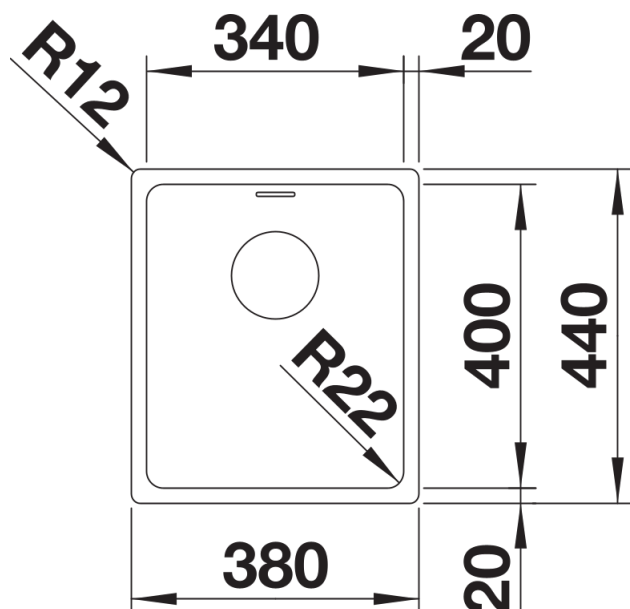

Ficha informativa do produto ANDANO 340-IF

N.º de artigo 522953

Benefícios

- Composição única de elementos estéticos e funcionais
- Interação harmoniosa entre os ângulos e a superfície
- Incorpora o sistema de escoamento InFino de alta qualidade, elegante, integrado e extremamente higiénico
- Grande capacidade da cuba
- Permite instalação superior com ótica flushmount (-IF) ou sob o tampo
- Elegantes acessórios opcionais como a tábua de corte de vidro prateada e a cuba multifuncional perfurada em aço inoxidável

Informações sobre o planeamento

- É necessária fita de vedação flexível ao instalar uma torneira misturadora de cozinha, controlo remoto de escoamento ou doseador de sabão em bancadas de trabalho laminadas, artigo n.º 120 055.
- Deverá prestar atenção às informações de corte para o respetivo método de instalação.

Âmbito de fornecimento

- Conjunto de válvulas InFino com filtro de 3 ½"
- tubos compactos e material de fixação.

Detalhes

Vista de cima

Desagregado

Vista frontal

Vista lateral