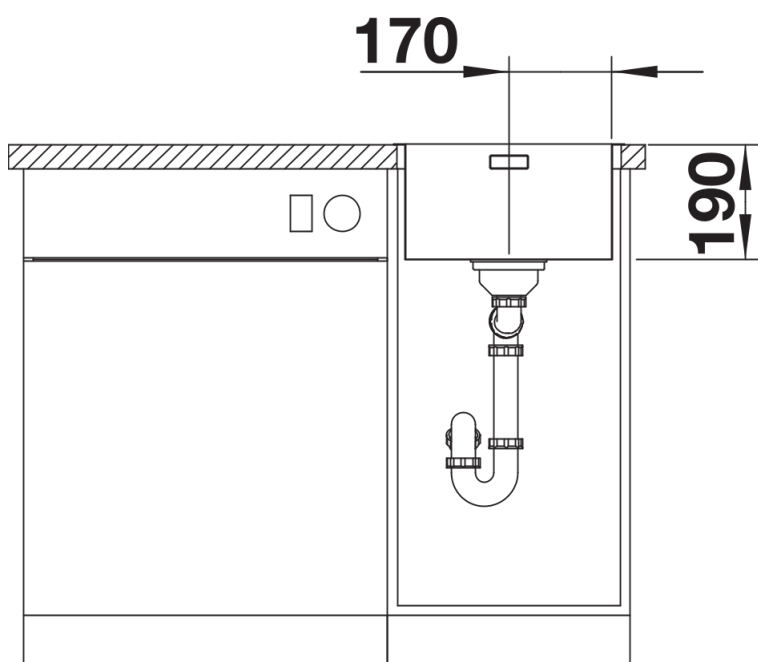

Ficha informativa do produto ANDANO 340-IF

N.º de artigo 522953

Benefícios

- Composição única de elementos estéticos e funcionais
- Interação harmoniosa entre os ângulos e a superfície
- Incorpora o sistema de escoamento InFino de alta qualidade, elegante, integrado e extremamente higiénico
- Grande capacidade da cuba
- Permite instalação superior com ótica flushmount (-IF) ou sob o tampo
- Elegantes acessórios opcionais como a tábua de corte de vidro prateada e a cuba multifuncional perfurada em aço inoxidável

Informações sobre o planeamento

- É necessária fita de vedação flexível ao instalar uma torneira misturadora de cozinha, controlo remoto de escoamento ou doseador de sabão em bancadas de trabalho laminadas, artigo n.º 120 055.
- Deverá prestar atenção às informações de corte para o respetivo método de instalação.

Âmbito de fornecimento

- Conjunto de válvulas InFino com filtro de 3 ½"
- tubos compactos e material de fixação.

Detalhes

Vista de cima

Desagregado

Vista frontal

Vista lateral