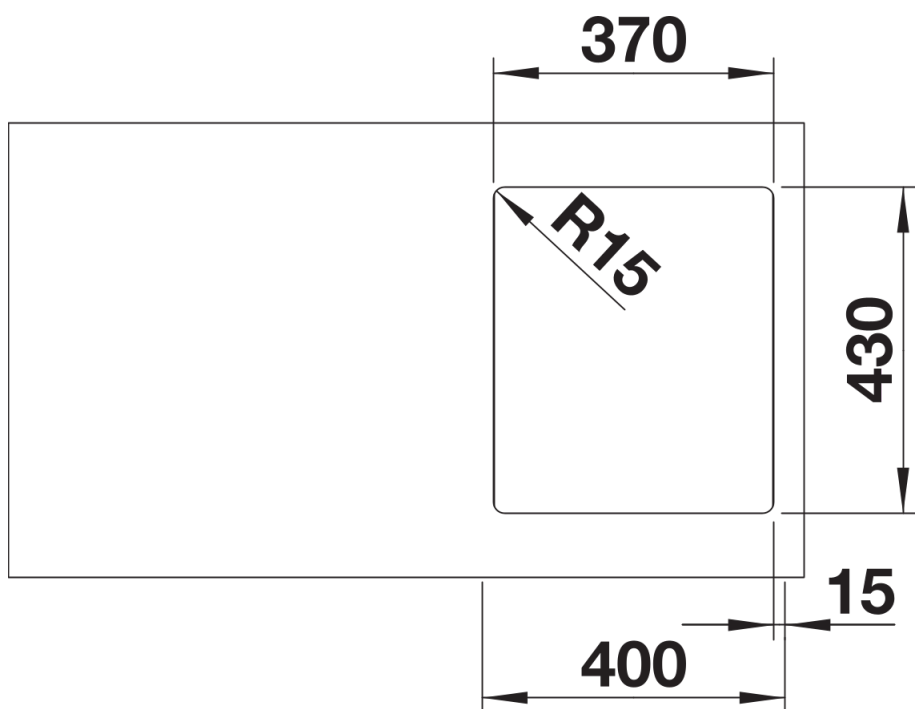

Informações sobre o planeamento

- É necessária fita de vedação flexível ao instalar uma torneira misturadora de cozinha, controlo remoto de escoamento ou doseador de sabão em bancadas de trabalho laminadas, artigo n.º 120 055.
- Deverá prestar atenção às informações de corte para o respetivo método de instalação.

Âmbito de fornecimento

- Conjunto de válvulas InFino com filtro de 3 ½"
- tubos compactos e material de fixação.

Detalhes

Vista de cima

Desagregado

Vista frontal

Vista lateral