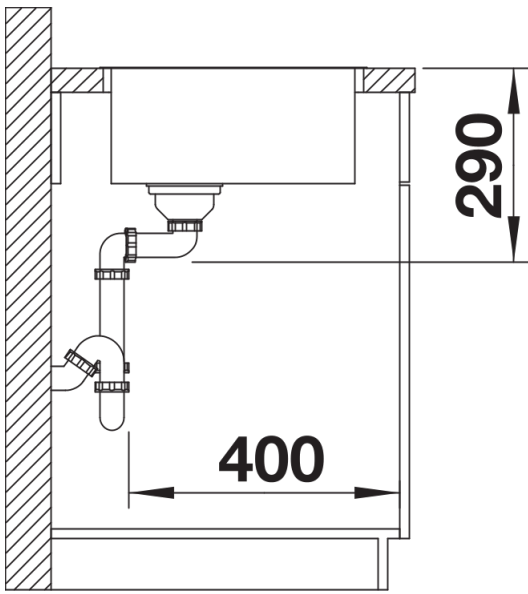

Informações sobre o planeamento

- É necessária fita de vedação flexível ao instalar uma torneira misturadora de cozinha, controlo remoto de escoamento ou doseador de sabão em bancadas de trabalho laminadas, artigo n.º 120 055.
- Deverá prestar atenção às informações de corte para o respetivo método de instalação.

Âmbito de fornecimento

- Conjunto de válvulas InFino com filtro de 3 ½"
- tubos compactos e material de fixação.

Detalhes

Vista de cima

Desagregado

Vista frontal

Vista lateral