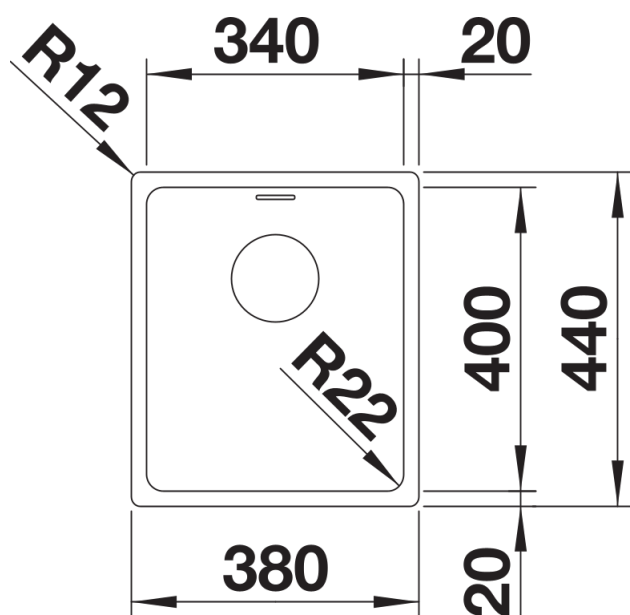

Ficha informativa do produto ANDANO 340-IF

N.º de artigo 522953

Benefícios

- Composição única de elementos estéticos e funcionais
- Interação harmoniosa entre os ângulos e a superfície
- Incorpora o sistema de escoamento InFino de alta qualidade, elegante, integrado e extremamente higiénico
- Grande capacidade da cuba
- Permite instalação superior com ótica flushmount (-IF) ou sob o tampo
- Elegantes acessórios opcionais como a tábua de corte de vidro prateada e a cuba multifuncional perfurada em aço inoxidável

Informações sobre o planeamento

- É necessária fita de vedação flexível ao instalar uma torneira misturadora de cozinha, controlo remoto de escoamento ou doseador de sabão em bancadas de trabalho laminadas, artigo n.º 120 055.
Deverá prestar atenção às informações de corte para o respetivo método de instalação.

Âmbito de fornecimento

- Conjunto de válvulas InFino com filtro de 3 ½"
- tubos compactos e material de fixação.

Detalhes

Vista de cima

Desagregado

Vista frontal

Vista lateral