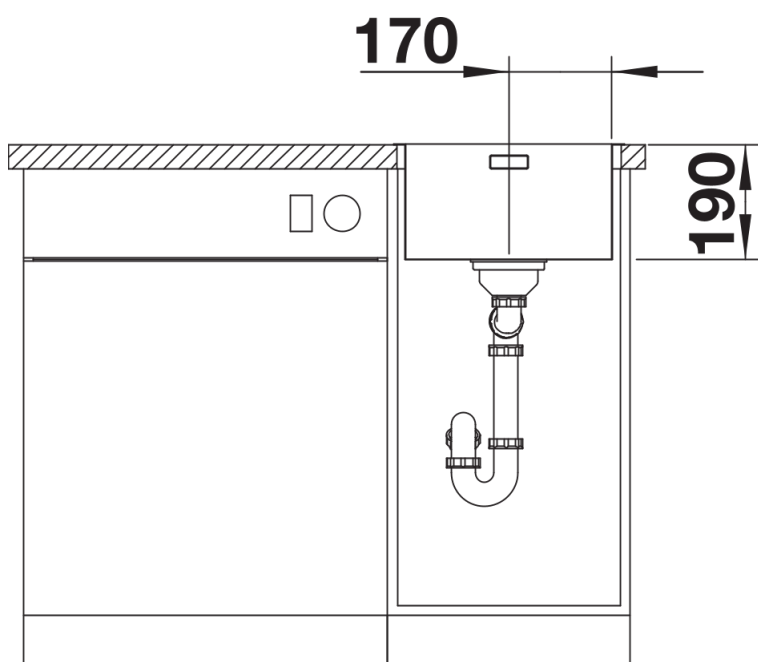

Ficha informativa do produto ANDANO 340-IF

N.º de artigo 522953

Benefícios

- Composição única de elementos estéticos e funcionais
- Interação harmoniosa entre os ângulos e a superfície
- Incorpora o sistema de escoamento InFino de alta qualidade, elegante, integrado e extremamente higiénico
- Grande capacidade da cuba
- Permite instalação superior com ótica flushmount (-IF) ou sob o tampo
- Elegantes acessórios opcionais como a tábua de corte de vidro prateada e a cuba multifuncional perfurada em aço inoxidável

Informações sobre o planeamento

- É necessária fita de vedação flexível ao instalar uma torneira misturadora de cozinha, controlo remoto de escoamento ou doseador de sabão em bancadas de trabalho laminadas, artigo n.º 120 055.
Deverá prestar atenção às informações de corte para o respetivo método de instalação.

Âmbito de fornecimento

- Conjunto de válvulas InFino com filtro de 3 ½"
- tubos compactos e material de fixação.

Detalhes

Vista de cima

Desagregado

Vista frontal

Vista lateral