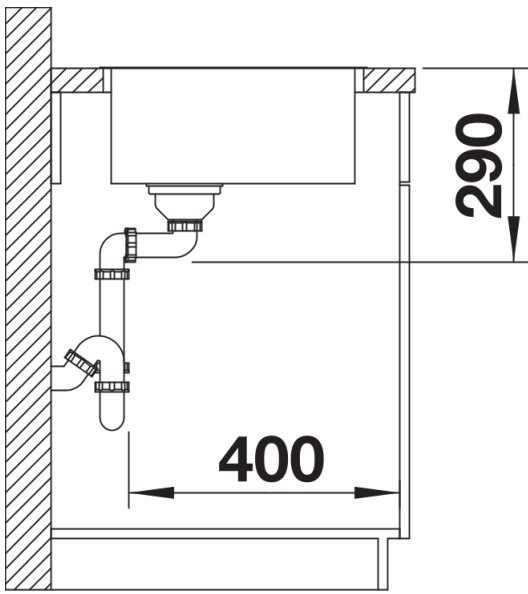

Informações sobre o planeamento

- É necessária fita de vedação flexível ao instalar uma torneira misturadora de cozinha, controlo remoto de escoamento ou doseador de sabão em bancadas de trabalho laminadas, artigo n.º 120 055.
Deverá prestar atenção às informações de corte para o respetivo método de instalação.

Âmbito de fornecimento

- Conjunto de válvulas InFino com filtro de 3 ½"
- tubos compactos e material de fixação.

Detalhes

Vista de cima

Desagregado

Vista frontal

Vista lateral