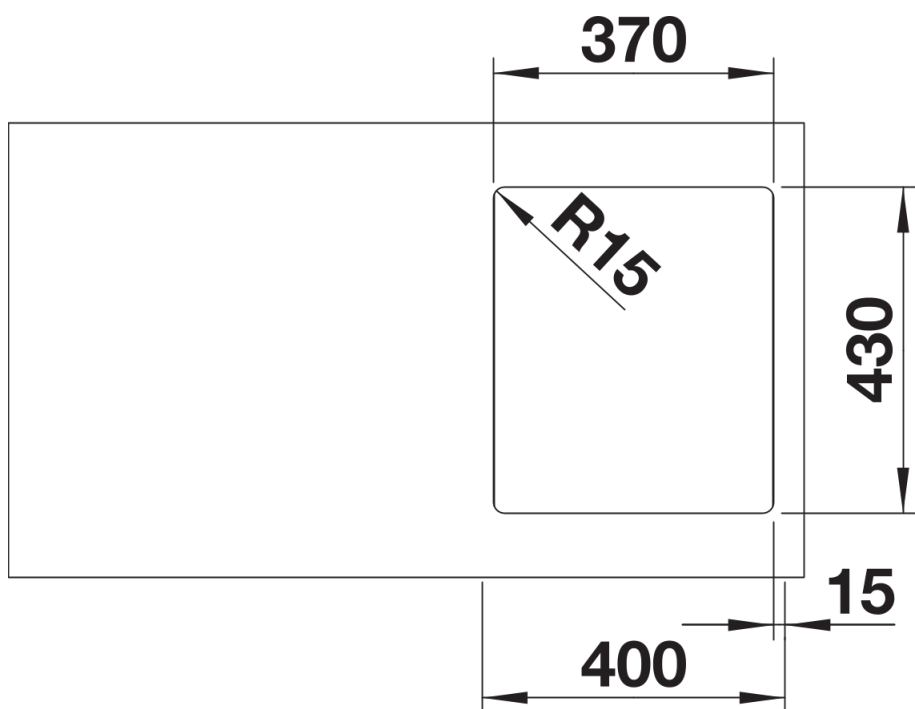

Informações sobre o planeamento

- É necessária fita de vedação flexível ao instalar uma torneira misturadora de cozinha, controlo remoto de escoamento ou doseador de sabão em bancadas de trabalho laminadas, artigo n.º 120 055.
Deverá prestar atenção às informações de corte para o respetivo método de instalação.

Âmbito de fornecimento

- Conjunto de válvulas InFino com filtro de 3 ½"
- tubos compactos e material de fixação.

Detalhes

Vista de cima

Desagregado

Vista frontal

Vista lateral