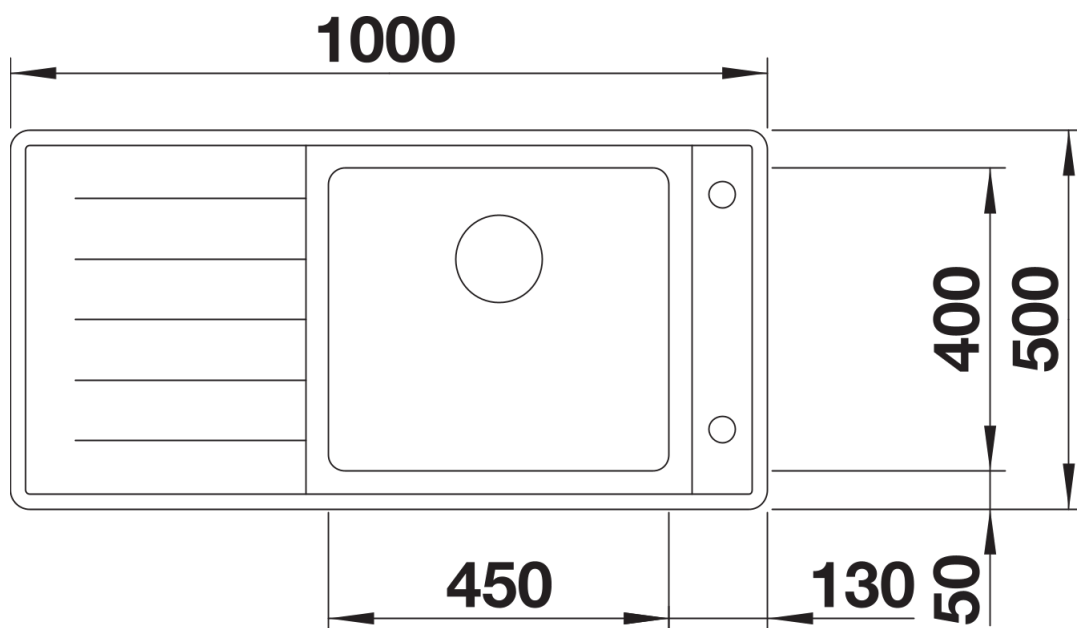

Ficha informativa do produto ANDANO XL 6 S-IF

N.º de artigo 522999

Benefícios

- Design moderno e elegante com elementos de múltiplas funções
- Incorpora o sistema de escoamento InFino de alta qualidade, elegante, integrado e extremamente higiénico
- Cuba grande e base muito cómoda
- Escorredor espaçoso integrado
- O rebordo para a misturadora lateral torna-o numa boa opção para instalar em frente de uma janela
- Opcionalmente pode completar-se com atrativos acessórios

Âmbito de fornecimento

- Escorredor multifuncional de aço inoxidável
- kit descarte com tubo economizador de espaço
- filtro cesto InFino 3 ½" com controle remoto de drenagem (interruptor rotativo)

227692 - Escorredor multifuncional em aço inoxidável

Detalhes

Vista de cima

Desagregado

Vista frontal

Vista lateral