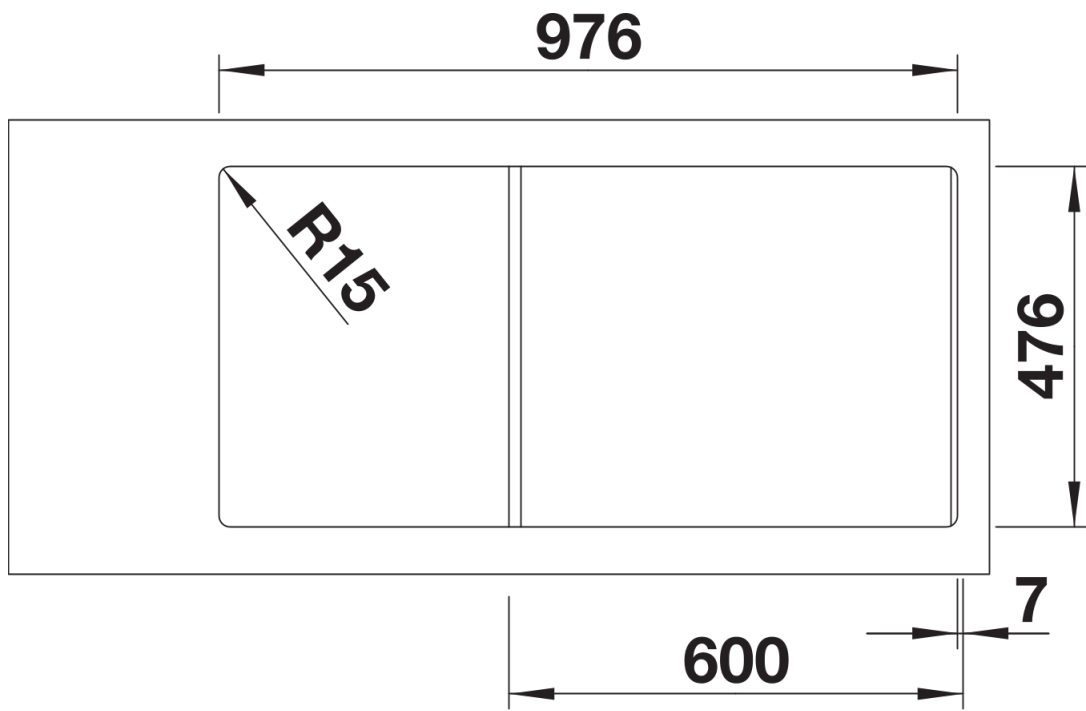

Âmbito de fornecimento

- Escorredor multifuncional de aço inoxidável
- kit descarte com tubo economizador de espaço
- filtro cesto InFino 3 ½" com controle remoto de drenagem (interruptor rotativo)

227692 - Escorredor multifuncional em aço inoxidável

Detalhes

Vista de cima

Desagregado

Vista frontal

Vista lateral