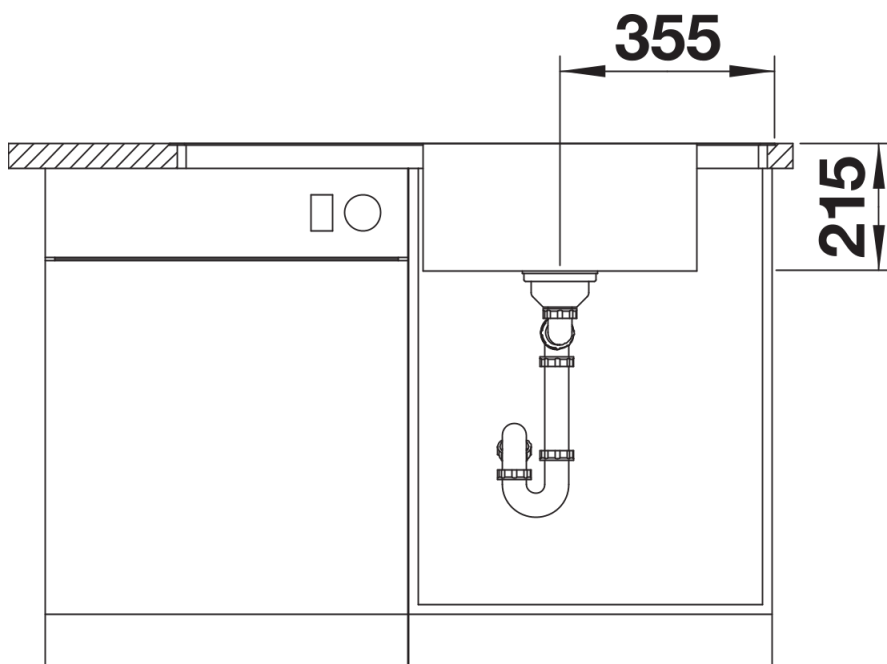

Âmbito de fornecimento

- Escorredor multifuncional de aço inoxidável
- kit descarte com tubo economizador de espaço
- filtro cesto InFino 3 ½" com controle remoto de drenagem (interruptor rotativo)

227692 - Escorredor multifuncional em aço inoxidável

Detalhes

Vista de cima

Desagregado

Vista frontal

Vista lateral