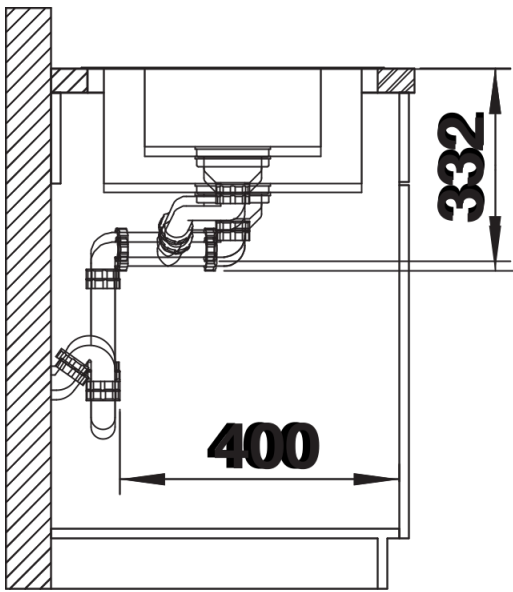

Ficha informativa do produto LEMIS 6 S-IF

N.º de artigo 523032

Benefícios

- Linhas retas modernas
- Cuba de máxima capacidade para maior funcionalidade
- Amplo rebordo posterior para misturadora e escorredor espaçoso
- Perfil liso IF para uma instalação superior ou à face
- Reversível
- Com filtro de 3 ½"

Âmbito de fornecimento

- Conjunto de válvulas com filtros de 3 ½".

Detalhes

Vista de cima

Desagregado

Vista frontal

Vista lateral