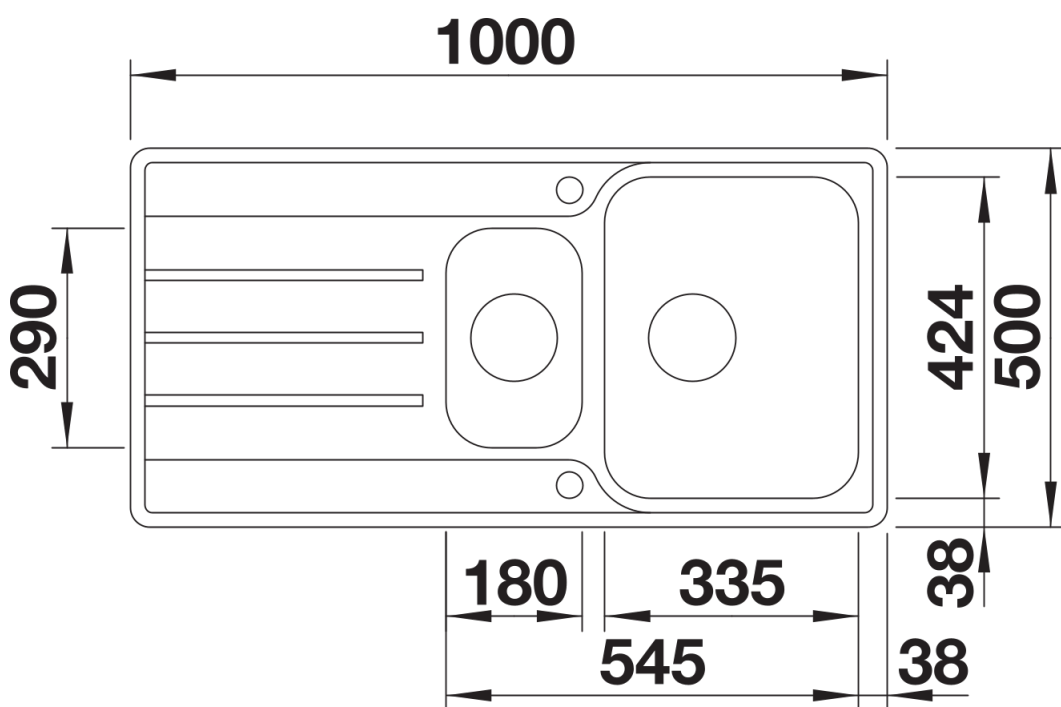

Ficha informativa do produto LEMIS 6 S-IF

N.º de artigo 523032

Benefícios

- Linhas retas modernas
- Cuba de máxima capacidade para maior funcionalidade
- Amplo rebordo posterior para misturadora e escorredor espaçoso
- Perfil liso IF para uma instalação superior ou à face
- Reversível
- Com filtro de 3 ½"

Âmbito de fornecimento

- Conjunto de válvulas com filtros de 3 ½".

Detalhes

Vista de cima

Desagregado

Vista frontal

Vista lateral