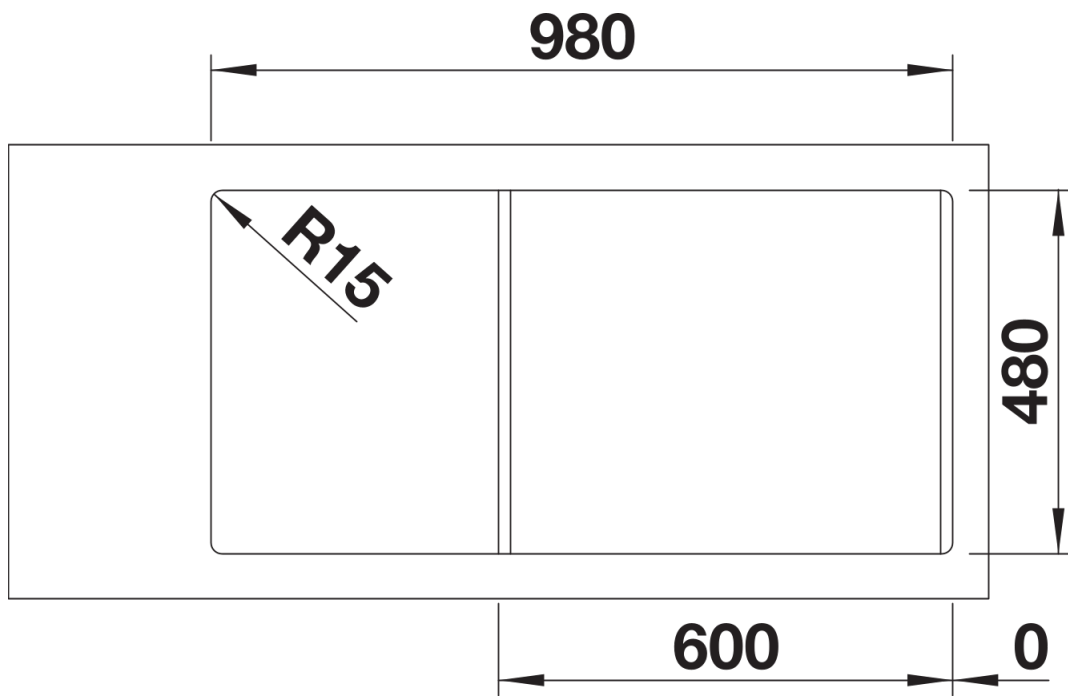

Ficha informativa do produto LEMIS 6 S-IF

N.º de artigo 523032

Benefícios

- Linhas retas modernas
- Cuba de máxima capacidade para maior funcionalidade
- Amplo rebordo posterior para misturadora e escorredor espaçoso
- Perfil liso IF para uma instalação superior ou à face
- Reversível
- Com filtro de 3 ½"

Âmbito de fornecimento

- Conjunto de válvulas com filtros de 3 ½".

Detalhes

Vista de cima

Desagregado

Vista frontal

Vista lateral