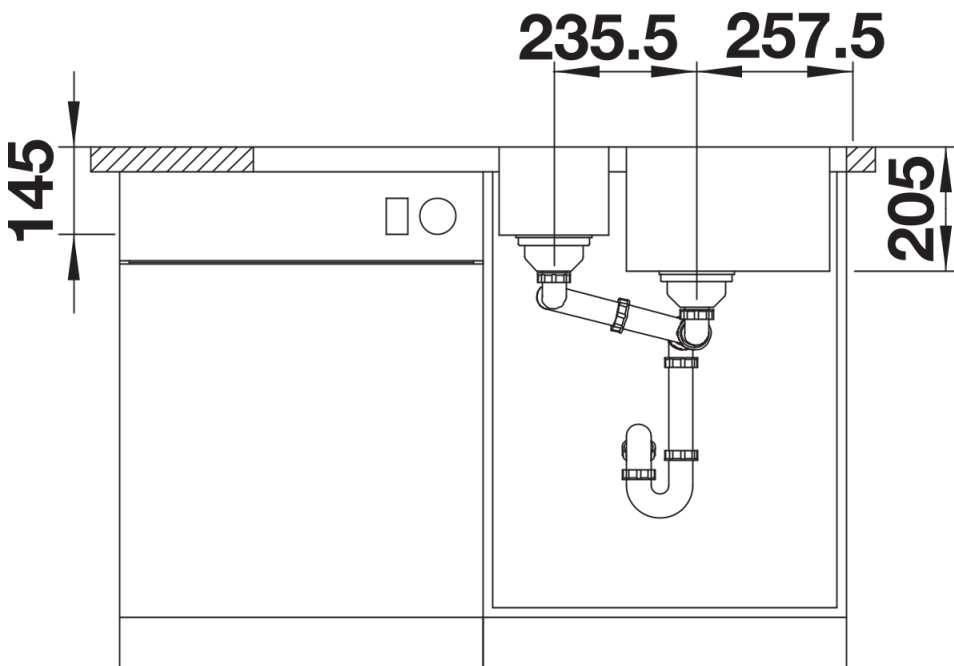

Ficha informativa do produto LEMIS 6 S-IF

N.º de artigo 523032

Benefícios

- Linhas retas modernas
- Cuba de máxima capacidade para maior funcionalidade
- Amplo rebordo posterior para misturadora e escorredor espaçoso
- Perfil liso IF para uma instalação superior ou à face
- Reversível
- Com filtro de 3 ½"

Âmbito de fornecimento

- Conjunto de válvulas com filtros de 3 ½".

Detalhes

Vista de cima

Desagregado

Vista frontal

Vista lateral