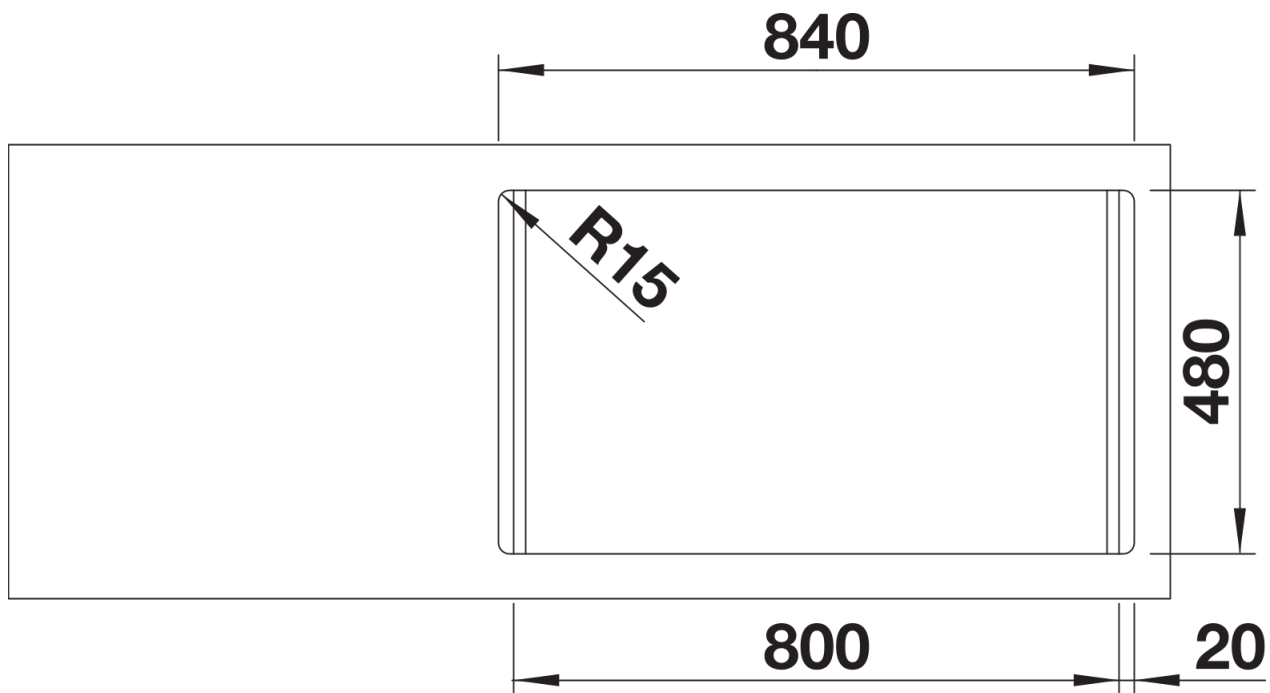

### Benefícios

---

- Linhas retas modernas
- Modelo de máxima capacidade com duas cubas
- Perfil liso IF para uma instalação superior ou à face
- Reversível

## Âmbito de fornecimento

---

- Conjunto de válvulas com filtros de 3 ½" e tubo economizador de espaço.

## Detalhes

---

Vista de cima

Desagregado

Vista frontal

Vista lateral