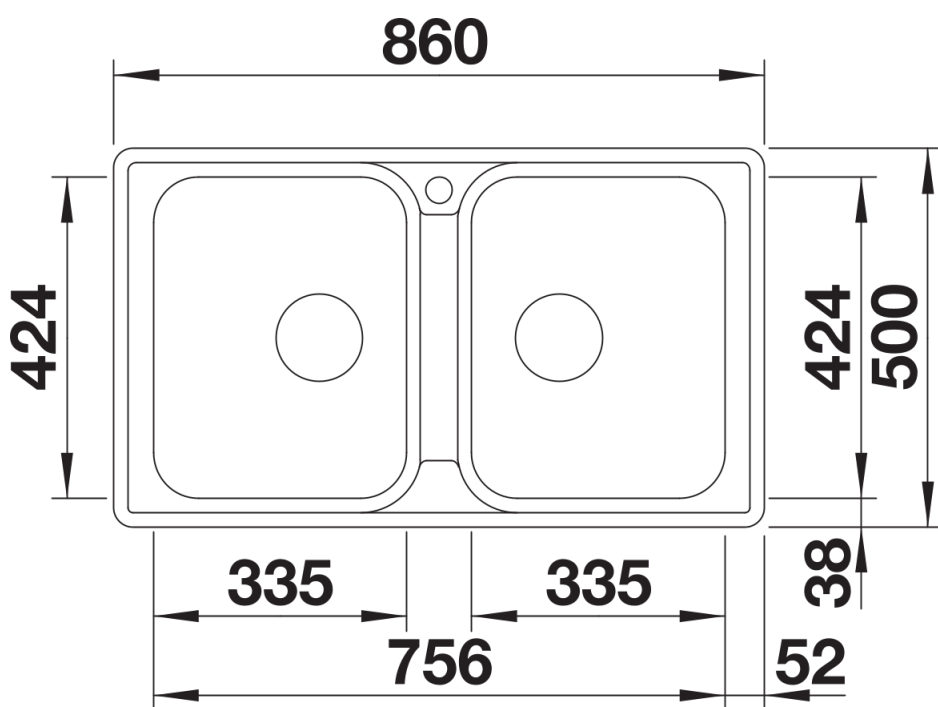

### Benefícios

---

- Linhas retas modernas
- Modelo de máxima capacidade com duas cubas
- Perfil liso IF para uma instalação superior ou à face
- Reversível

## Âmbito de fornecimento

---

- Conjunto de válvulas com filtros de 3 ½" e tubo economizador de espaço.

## Detalhes

---

Vista de cima

Desagregado

Vista frontal

Vista lateral