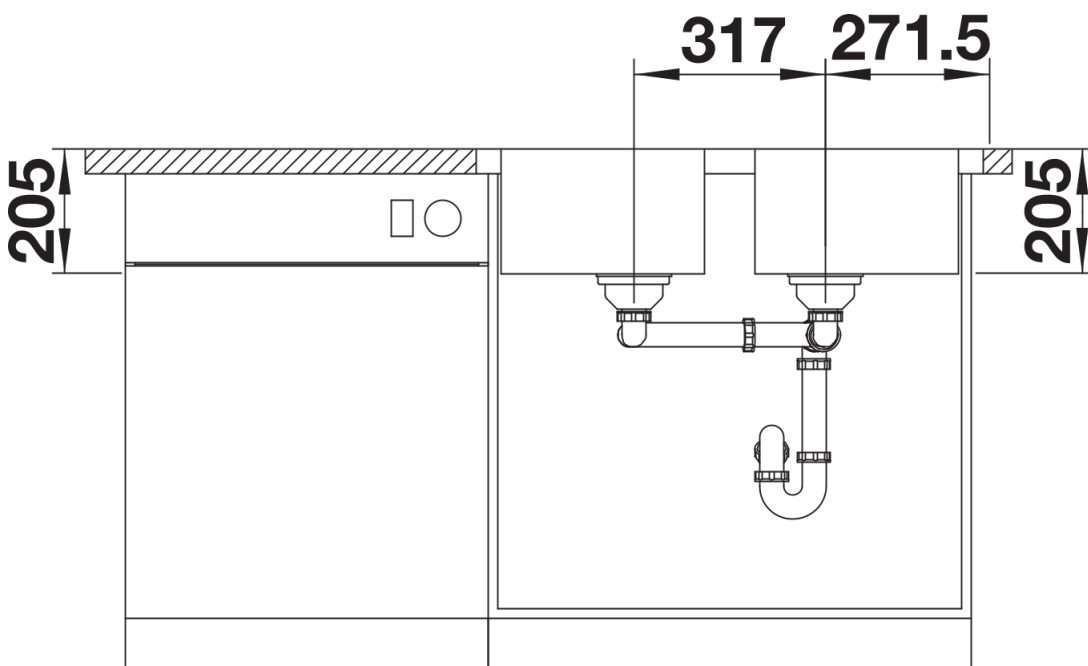

### Benefícios

---

- Linhas retas modernas
- Modelo de máxima capacidade com duas cubas
- Perfil liso IF para uma instalação superior ou à face
- Reversível

## Âmbito de fornecimento

---

- Conjunto de válvulas com filtros de 3 ½" e tubo economizador de espaço.

## Detalhes

---

Vista de cima

Desagregado

Vista frontal

Vista lateral