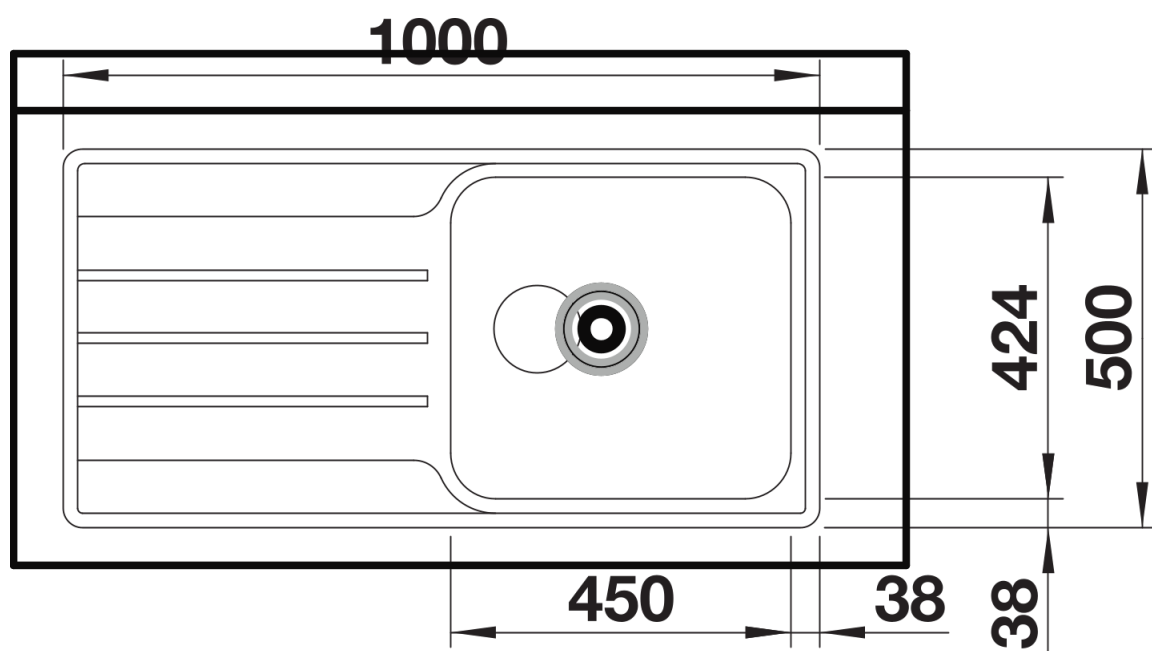

Âmbito de fornecimento

- Conjunto de válvulas com filtro de 3 ½" e tubos compactos.

Detalhes

Vista de cima