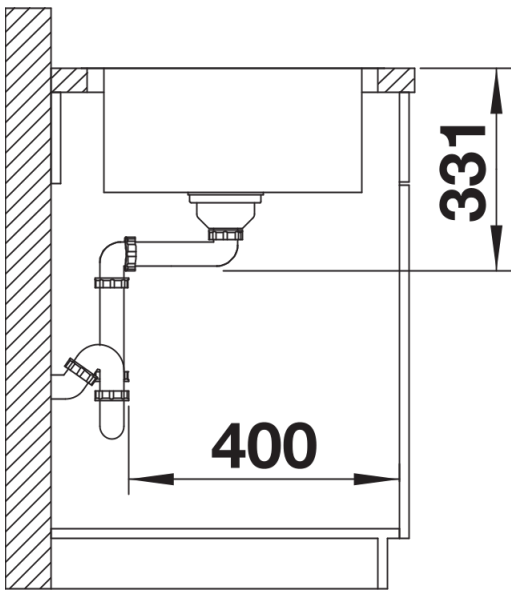

Ficha informativa do produto LEMIS XL 6 S-IF

N.º de artigo 523034

Benefícios

- Linhas retas modernas
- Cuba de máxima capacidade para maior funcionalidade
- Amplo rebordo posterior para misturadora e escorredor espaçoso

Âmbito de fornecimento

- Conjunto de válvulas com filtro de 3 ½" e tubos compactos.

Detalhes

Vista de cima

Desagregado

Vista frontal

Vista lateral