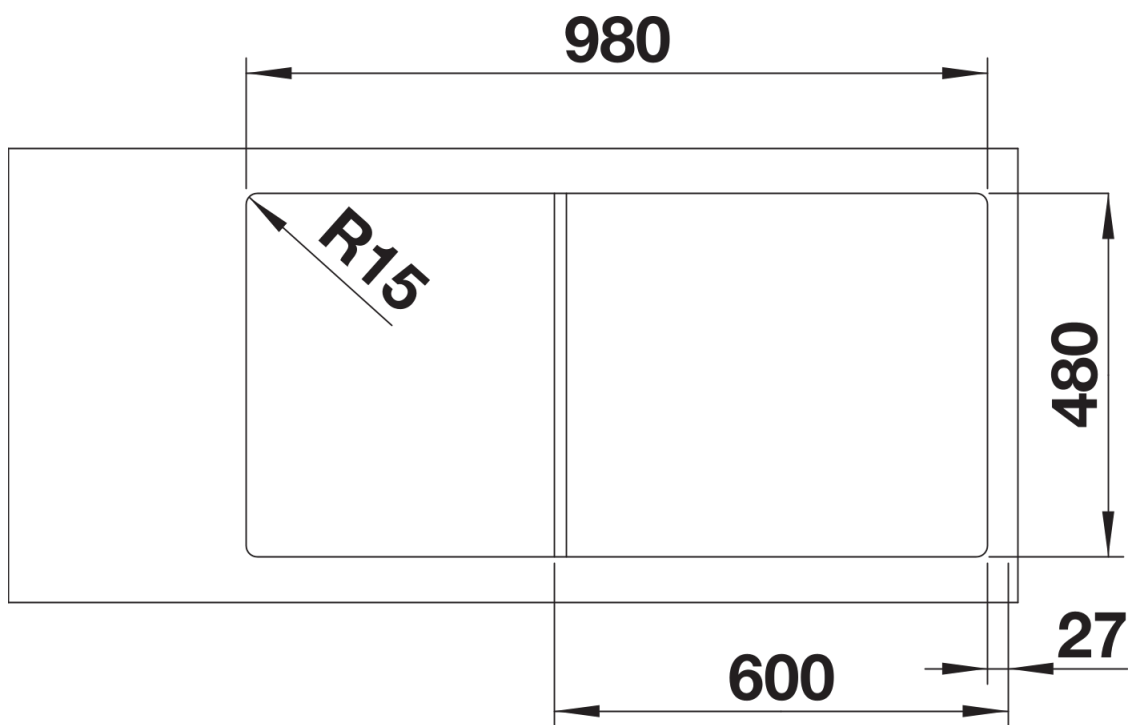

Ficha informativa do produto LEMIS XL 6 S-IF

N.º de artigo 523034

Benefícios

- Linhas retas modernas
- Cuba de máxima capacidade para maior funcionalidade
- Amplo rebordo posterior para misturadora e escorredor espaçoso

Âmbito de fornecimento

- Conjunto de válvulas com filtro de 3 ½" e tubos compactos.

Detalhes

Vista de cima

Desagregado

Vista frontal

Vista lateral