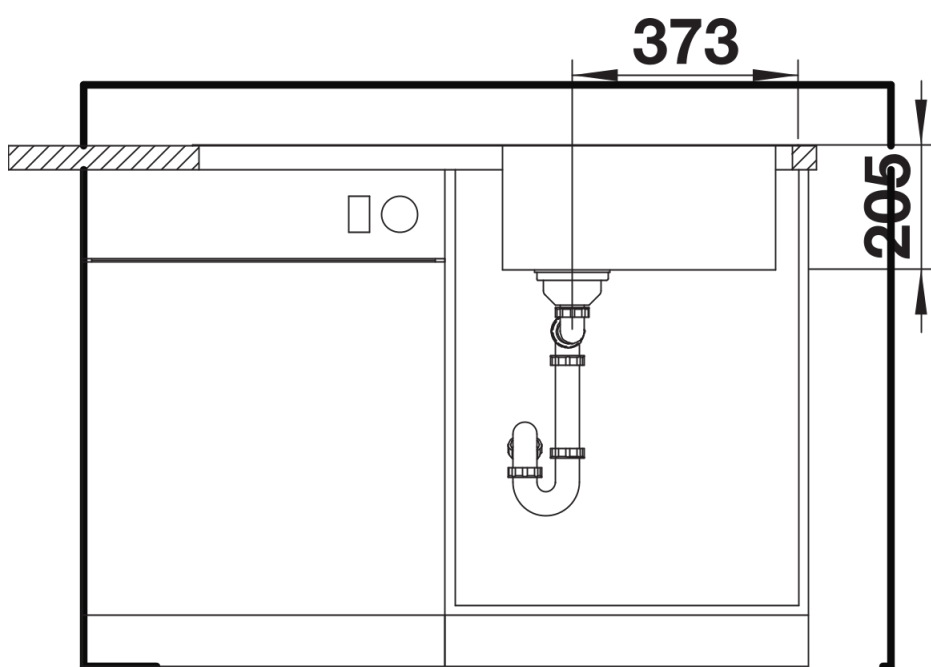

Ficha informativa do produto LEMIS XL 6 S-IF

N.º de artigo 523034

Benefícios

- Linhas retas modernas
- Cuba de máxima capacidade para maior funcionalidade
- Amplo rebordo posterior para misturadora e escorredor espaçoso

Âmbito de fornecimento

- Conjunto de válvulas com filtro de 3 ½" e tubos compactos.

Detalhes

Vista de cima

Desagregado

Vista frontal

Vista lateral