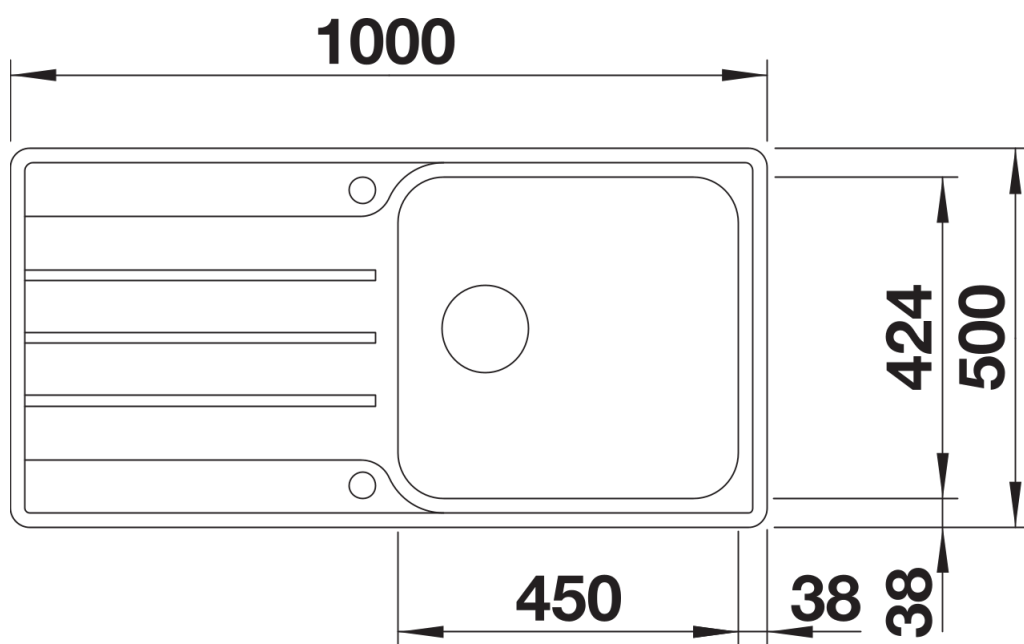

Ficha informativa do produto LEMIS XL 6 S-IF

N.º de artigo 523034

Benefícios

- Linhas retas modernas
- Cuba de máxima capacidade para maior funcionalidade
- Amplo rebordo posterior para misturadora e escorredor espaçoso

Âmbito de fornecimento

- Conjunto de válvulas com filtro de 3 ½" e tubos compactos.

Detalhes

Vista de cima

Desagregado

Vista frontal

Vista lateral