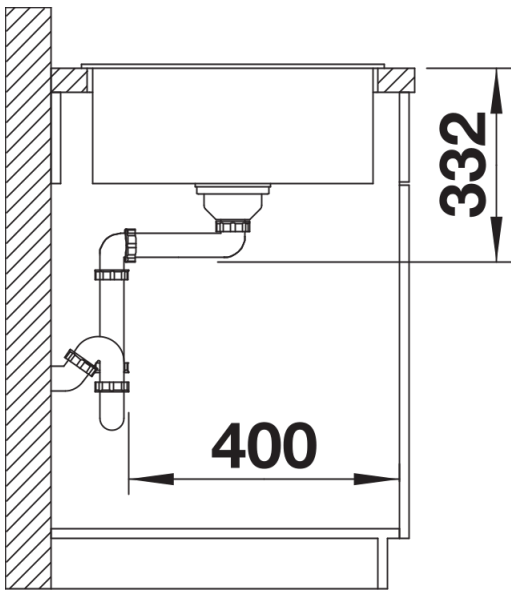

Ficha informativa do produto ZIA 5 S

N.º de artigo 520511

Benefícios

- Design moderno de linhas claras
- Contornos exteriores de linhas retas com borda fina
- Cuba espaçosa para um trabalho confortável
- Zona para misturadora que aumenta a superfície do escorredor

Desagregado

Vista frontal

Vista lateral