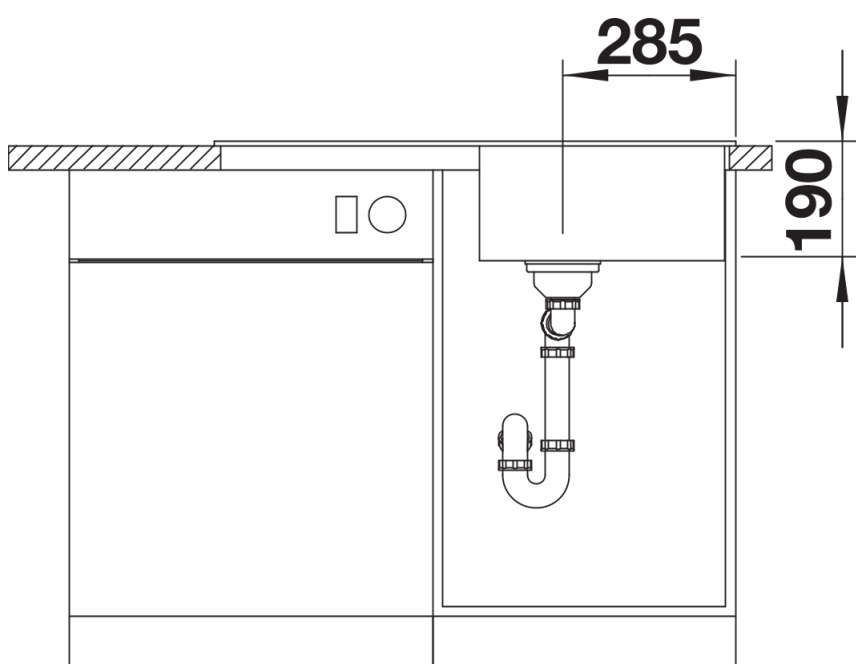

Vista frontal