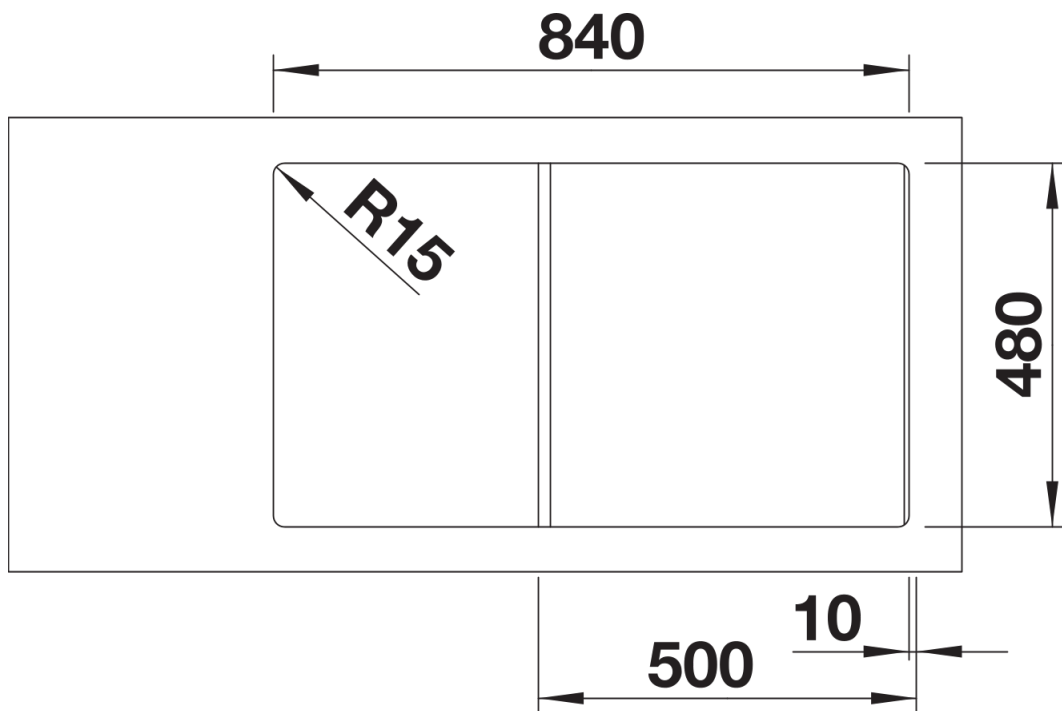

Ficha informativa do produto ZIA 5 S

N.º de artigo 520511

Benefícios

- Design moderno de linhas claras
- Contornos exteriores de linhas retas com borda fina
- Cuba espaçosa para um trabalho confortável
- Zona para misturadora que aumenta a superfície do escorredor

Desagregado

Vista frontal

Vista lateral