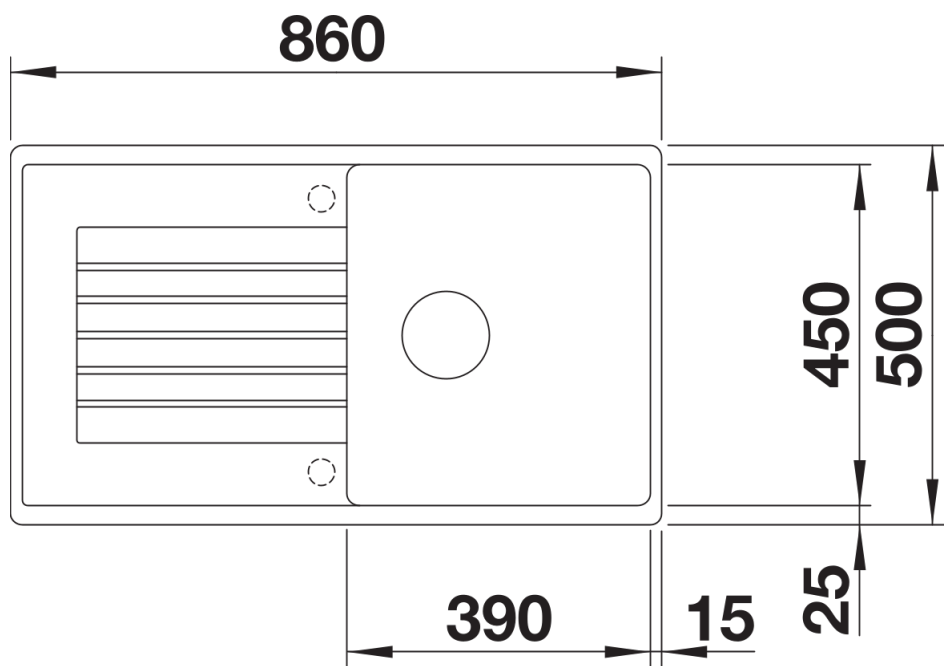

Âmbito de fornecimento

- kit para resíduos com tubo compacto
- filtro de 3 ½"

Detalhes

Vista de cima