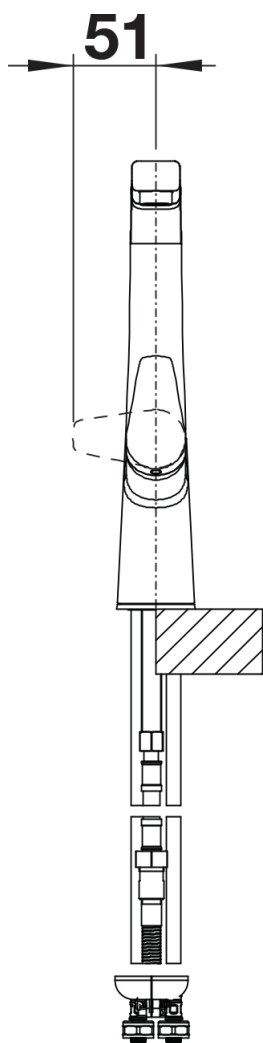

Ficha informativa do produto AVONA-S

N.º de artigo 521277

Benefícios

- Interação entre formas redondas e retangulares
- Corpo alto e elegante com chuveiro extraível
- Disponível em cromado e em toda as cores para combinar com lava-louças SILGRANIT

Cores

Cores disponíveis:
cromado

cromado cromado

Informações sobre o planeamento

- Inclui regulador de caudal

Âmbito de fornecimento

- Bica giratória de 190° para maior alcance
- Necessário orifício de Ø 35 mm
- Com cartucho de disco cerâmico
- Regulador de jato patenteado para uma redução de calcário notável
- Pulverizador de metal
- Mangueira de pulverização com revestimento metálico
- Peso da mangueira para retração confiável
- Tubos de conexão flexíveis com comprimento de 500 mm e porca de 3/8"
- Placa de estabilização para aumentar a estabilidade da torneira quando instalada em lava-louças de aço inoxidável
- Com válvula de anti-retorno que impede o refluxo em conformidade com a EN 1717

Detalhes

Alcance de rotação

Vista lateral da mudança manual 2D

Vista lateral