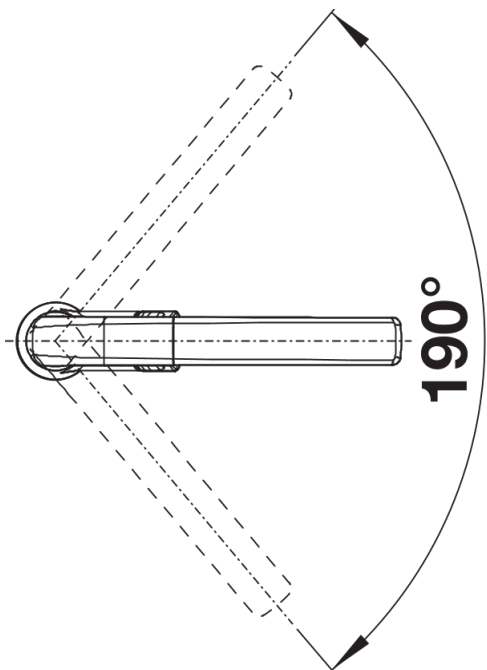

Cores

Cores disponíveis:
cromado

cromado cromado

Informações sobre o planeamento

- Inclui regulador de caudal

Âmbito de fornecimento

- Bica giratória de 190° para maior alcance
- Necessário orifício de Ø 35 mm
- Com cartucho de disco cerâmico
- Regulador de jato patenteado para uma redução de calcário notável
- Pulverizador de metal
- Mangueira de pulverização com revestimento metálico
- Peso da mangueira para retração confiável
- Tubos de conexão flexíveis com comprimento de 500 mm e porca de 3/8"
- Placa de estabilização para aumentar a estabilidade da torneira quando instalada em lava-louças de aço inoxidável
- Com válvula de anti-retorno que impede o refluxo em conformidade com a EN 1717

Detalhes

Alcance de rotação

Vista lateral da mudança manual 2D

Vista lateral