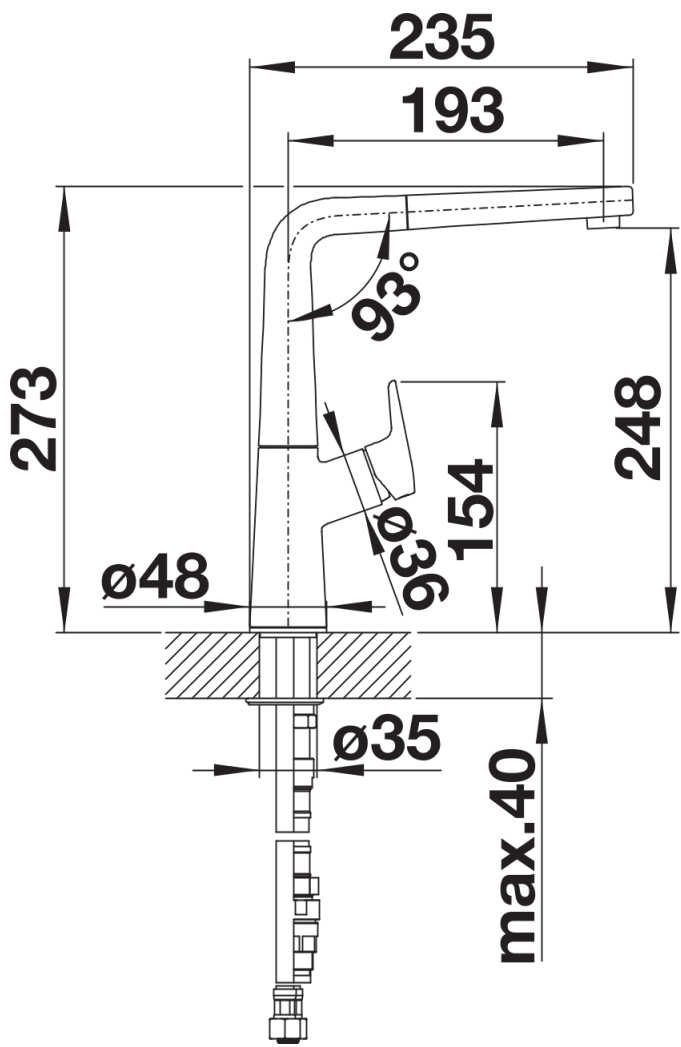

Ficha informativa do produto AVONA-S

N.º de artigo 521277

Benefícios

- Interação entre formas redondas e retangulares
- Corpo alto e elegante com chuveiro extraível
- Disponível em cromado e em toda as cores para combinar com lava-louças SILGRANIT

Cores

Cores disponíveis:
cromado

cromado cromado

Informações sobre o planeamento

- Inclui regulador de caudal

Âmbito de fornecimento

- Bica giratória de 190° para maior alcance
- Necessário orifício de Ø 35 mm
- Com cartucho de disco cerâmico
- Regulador de jato patenteado para uma redução de calcário notável
- Pulverizador de metal
- Mangueira de pulverização com revestimento metálico
- Peso da mangueira para retração confiável
- Tubos de conexão flexíveis com comprimento de 500 mm e porca de 3/8"
- Placa de estabilização para aumentar a estabilidade da torneira quando instalada em lava-louças de aço inoxidável
- Com válvula de anti-retorno que impede o refluxo em conformidade com a EN 1717

Detalhes

Alcance de rotação

Vista lateral da mudança manual 2D

Vista lateral