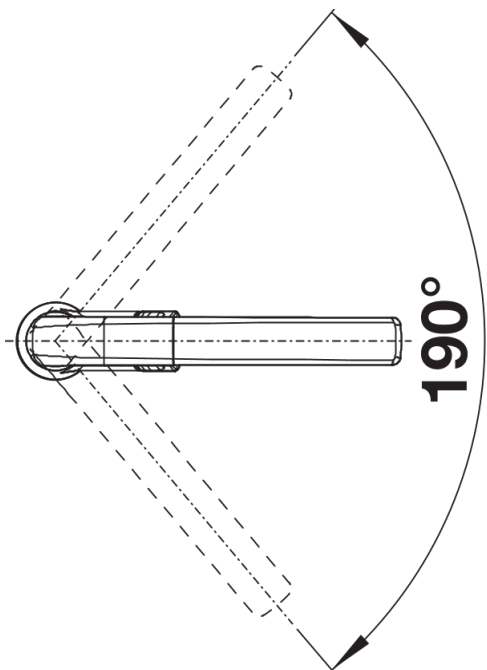

tartufo

Look SILGRANIT antracite

Informações sobre o planeamento

- Inclui regulador de caudal

Âmbito de fornecimento

- Bica giratória de 190° para maior alcance
- Necessário orifício de Ø 35 mm
- Com cartucho de disco cerâmico
- Regulador de jato patenteado para uma redução de calcário notável
- Pulverizador de metal
- Mangueira de pulverização com revestimento metálico
- Peso da mangueira para retração confiável
- Tubos de conexão flexíveis com comprimento de 500 mm e porca de 3/8"
- Placa de estabilização para aumentar a estabilidade da torneira quando instalada em lava-louças de aço inoxidável
- Com válvula de anti-retorno que impede o refluxo em conformidade com a EN 1717

Detalhes

Alcance de rotação

Vista lateral da mudança manual 2D