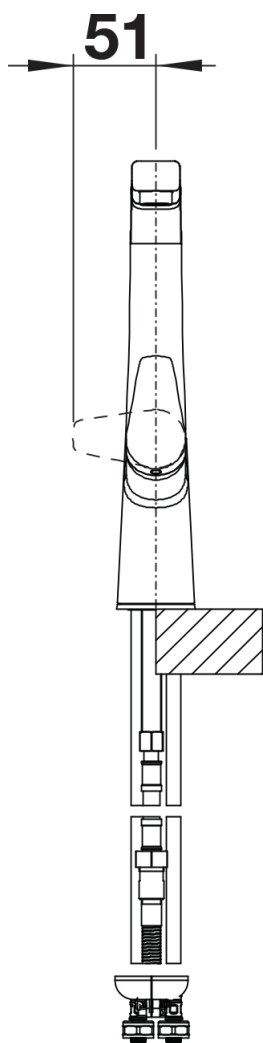

tartufo

Look SILGRANIT antracite

Informações sobre o planeamento

- Inclui regulador de caudal

Âmbito de fornecimento

- Bica giratória de 190° para maior alcance
- Necessário orifício de Ø 35 mm
- Com cartucho de disco cerâmico
- Regulador de jato patenteado para uma redução de calcário notável
- Pulverizador de metal
- Mangueira de pulverização com revestimento metálico
- Peso da mangueira para retração confiável
- Tubos de conexão flexíveis com comprimento de 500 mm e porca de 3/8"
- Placa de estabilização para aumentar a estabilidade da torneira quando instalada em lava-louças de aço inoxidável
- Com válvula de anti-retorno que impede o refluxo em conformidade com a EN 1717

Detalhes

Alcance de rotação

Vista lateral da mudança manual 2D