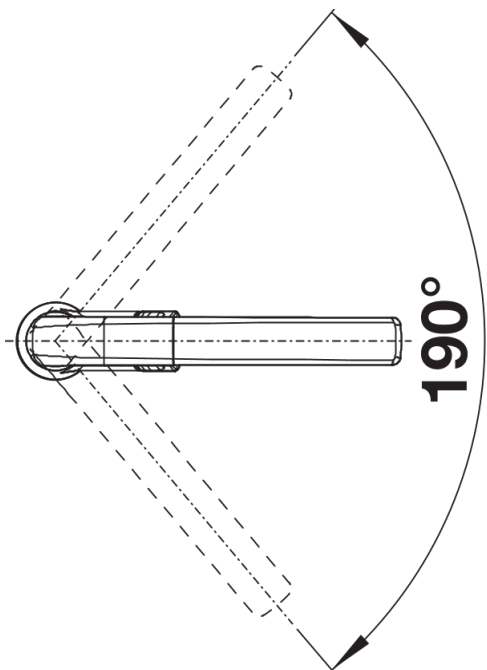

## Informações sobre o planeamento

---

- Inclui regulador de caudal

## Âmbito de fornecimento

---

- Bica giratória de 190° para maior alcance
- Necessário orifício de Ø 35 mm
- Com cartucho de disco cerâmico
- Regulador de jato patenteado para uma redução de calcário notável
- Pulverizador de metal
- Mangueira de pulverização com revestimento metálico
- Peso da mangueira para retração confiável
- Tubos de conexão flexíveis com comprimento de 500 mm e porca de 3/8"
- Placa de estabilização para aumentar a estabilidade da torneira quando instalada em lava-louças de aço inoxidável
- Com válvula de anti-retorno que impede o refluxo em conformidade com a EN 1717

## Detalhes

---

Alcance de rotação

Vista lateral da mudança manual 2D

Vista lateral