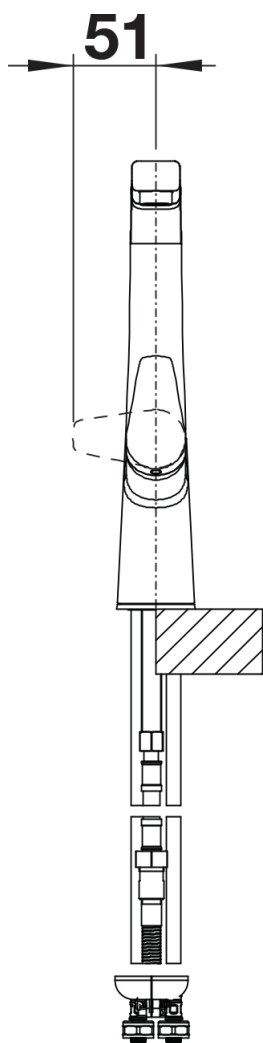

## Âmbito de fornecimento

---

- Bica giratória de 190° para maior alcance
- Necessário orifício de Ø 35 mm
- Com cartucho de disco cerâmico
- Regulador de jato patenteado para uma redução de calcário notável
- Pulverizador de metal
- Mangueira de pulverização com revestimento metálico
- Peso da mangueira para retração confiável
- Tubos de conexão flexíveis com comprimento de 500 mm e porca de 3/8"
- Placa de estabilização para aumentar a estabilidade da torneira quando instalada em lava-louças de aço inoxidável
- Com válvula de anti-retorno que impede o refluxo em conformidade com a EN 1717

## Detalhes

---

Alcance de rotação

Vista lateral da mudança manual 2D

Vista lateral