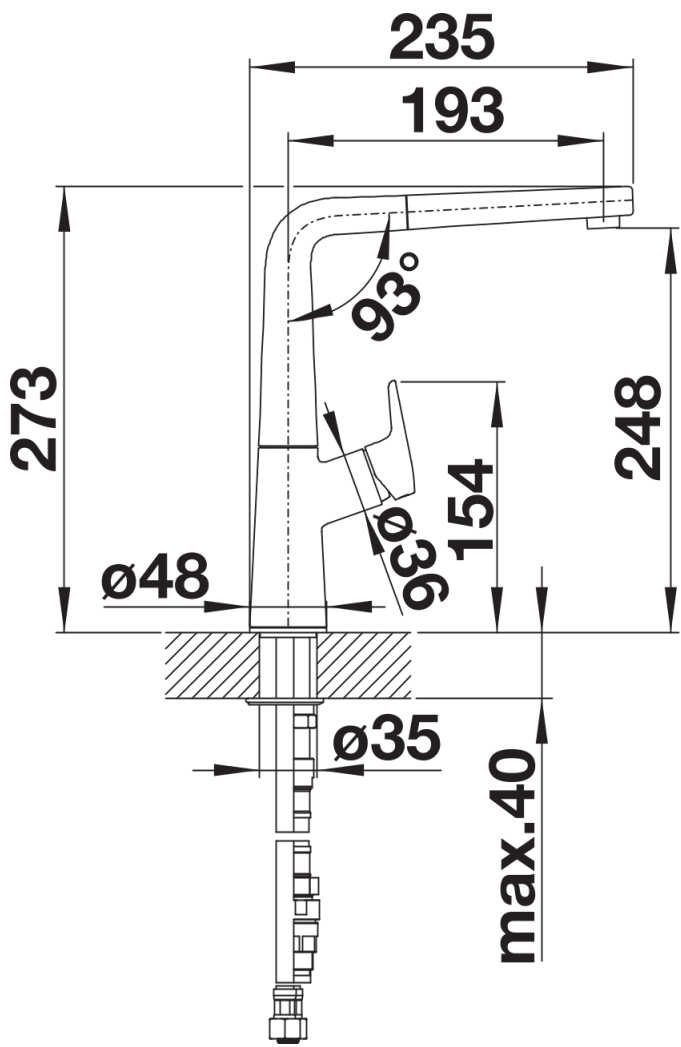

## Âmbito de fornecimento

---

- Bica giratória de 190° para maior alcance
- Necessário orifício de Ø 35 mm
- Com cartucho de disco cerâmico
- Regulador de jato patenteado para uma redução de calcário notável
- Pulverizador de metal
- Mangueira de pulverização com revestimento metálico
- Peso da mangueira para retração confiável
- Tubos de conexão flexíveis com comprimento de 500 mm e porca de 3/8"
- Placa de estabilização para aumentar a estabilidade da torneira quando instalada em lava-louças de aço inoxidável
- Com válvula de anti-retorno que impede o refluxo em conformidade com a EN 1717

## Detalhes

---

Alcance de rotação

Vista lateral da mudança manual 2D

Vista lateral