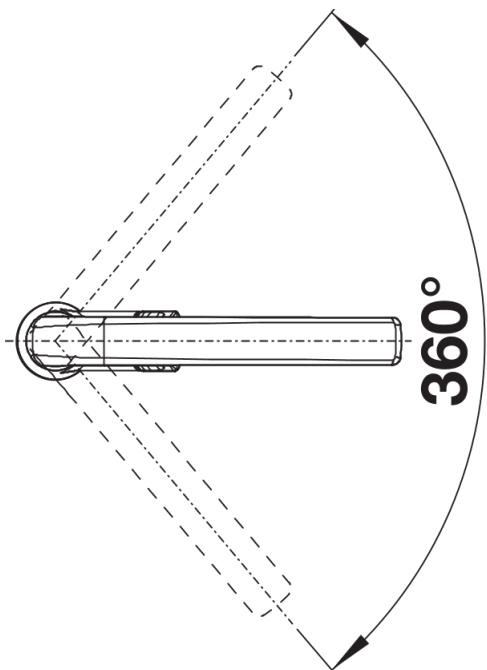

Ficha informativa do produto AVONA

N.º de artigo 521267

Benefícios

- Interação entre formas redondas e retangulares
- Corpo alto e elegante

Cores

Cores disponíveis:
cromado

cromado cromado

Informações sobre o planeamento

- Inclui regulador de caudal

Âmbito de fornecimento

- Bica giratória 360°
- Requer perfuração de Ø 35 mm para misturadora
- Cartuchos com juntas cerâmicas
- Tubos de conexão flexíveis de 450 mm de comprimento e com rosca de $\frac{3}{8}$ " para uma montagem fácil e segura
- Regulador de jato de água patenteado para redução de calcário
- Disco estabilizador que garante uma posição fixa
- Certificado por LGA (classe sonora I)

Detalhes

Alcance de rotação

Vista lateral da mudança manual 2D

Vista lateral