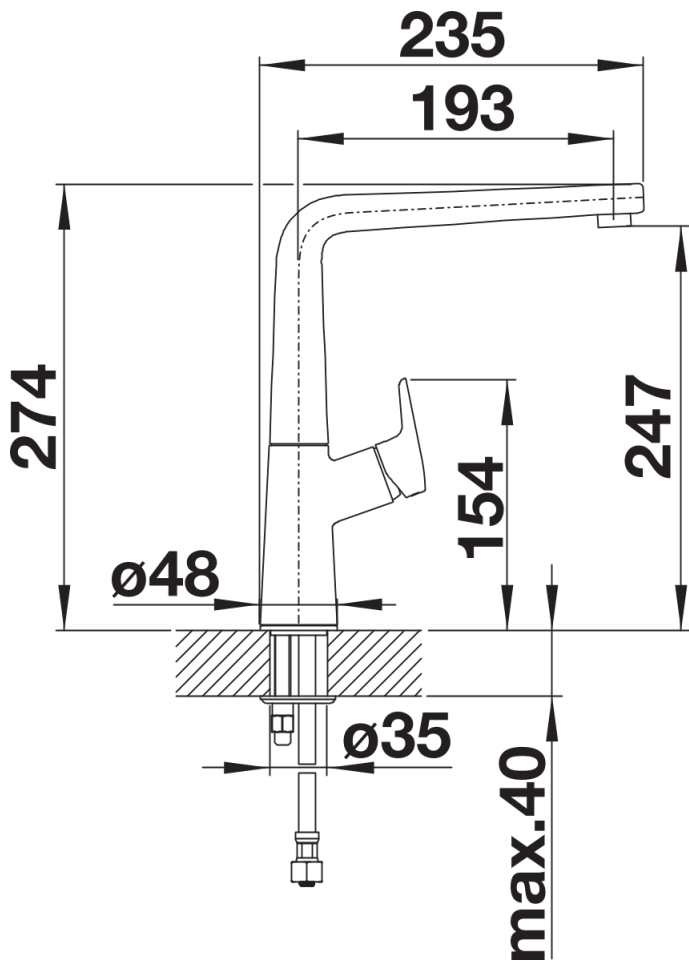

Ficha informativa do produto AVONA

N.º de artigo 521267

Benefícios

- Interação entre formas redondas e retangulares
- Corpo alto e elegante

Cores

Cores disponíveis:
cromado

cromado cromado

Informações sobre o planeamento

- Inclui regulador de caudal

Âmbito de fornecimento

- Bica giratória 360°
- Requer perfuração de Ø 35 mm para misturadora
- Cartuchos com juntas cerâmicas
- Tubos de conexão flexíveis de 450 mm de comprimento e com rosca de $\frac{3}{8}$ " para uma montagem fácil e segura
- Regulador de jato de água patenteado para redução de calcário
- Disco estabilizador que garante uma posição fixa
- Certificado por LGA (classe sonora I)

Detalhes

Alcance de rotação

Vista lateral da mudança manual 2D

Vista lateral