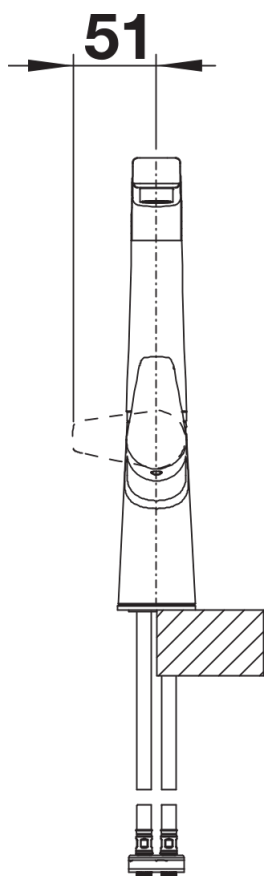

Ficha informativa do produto AVONA

N.º de artigo 521267

Benefícios

- Interação entre formas redondas e retangulares
- Corpo alto e elegante

Cores

Cores disponíveis:
cromado

cromado cromado

Informações sobre o planeamento

- Inclui regulador de caudal

Âmbito de fornecimento

- Bica giratória 360°
- Requer perfuração de Ø 35 mm para misturadora
- Cartuchos com juntas cerâmicas
- Tubos de conexão flexíveis de 450 mm de comprimento e com rosca de $\frac{3}{8}$ " para uma montagem fácil e segura
- Regulador de jato de água patenteado para redução de calcário
- Disco estabilizador que garante uma posição fixa
- Certificado por LGA (classe sonora I)

Detalhes

Alcance de rotação

Vista lateral da mudança manual 2D

Vista lateral