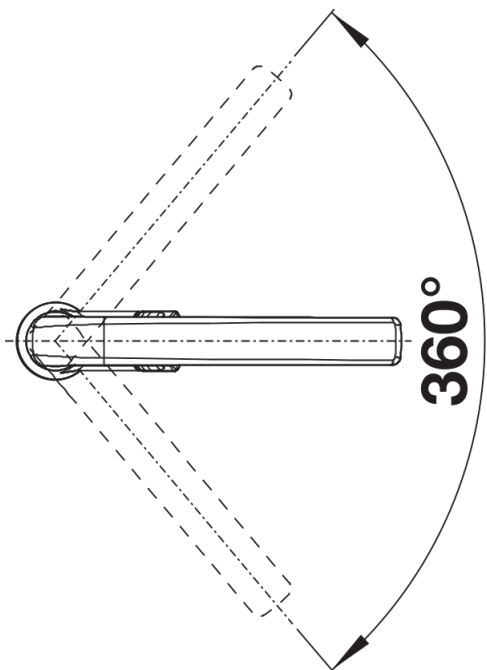

Ficha informativa do produto AVONA

N.º de artigo 521267

Benefícios

- Interação entre formas redondas e retangulares
- Corpo alto e elegante

Cores

Cores disponíveis:
cromado

cromado cromado

Informações sobre o planeamento

- Inclui regulador de caudal

Âmbito de fornecimento

- Bica giratória de 360° para maior alcance
- Necessário orifício de Ø 35 mm
- Com cartucho de disco cerâmico
- Regulador de jato patenteado para uma redução de calcário notável
- Tubos de conexão flexíveis com comprimento de 500 mm e porca de 3/8"
- Placa de estabilização para aumentar a estabilidade da torneira quando instalada em lava-louças de aço inoxidável

Detalhes

Alcance de rotação

Vista lateral da mudança manual 2D

Vista lateral