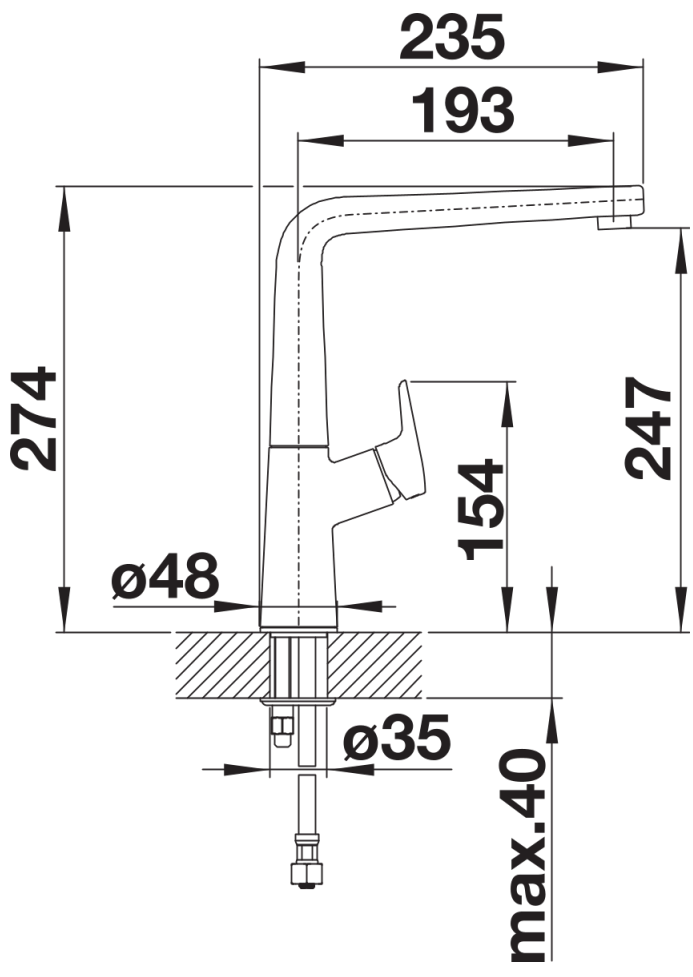

Ficha informativa do produto AVONA

N.º de artigo 521267

Benefícios

- Interação entre formas redondas e retangulares
- Corpo alto e elegante

Cores

Cores disponíveis:
cromado

cromado cromado

Informações sobre o planeamento

- Inclui regulador de caudal

Âmbito de fornecimento

- Bica giratória de 360° para maior alcance
- Necessário orifício de Ø 35 mm
- Com cartucho de disco cerâmico
- Regulador de jato patenteado para uma redução de calcário notável
- Tubos de conexão flexíveis com comprimento de 500 mm e porca de 3/8"
- Placa de estabilização para aumentar a estabilidade da torneira quando instalada em lava-louças de aço inoxidável

Detalhes

Alcance de rotação

Vista lateral da mudança manual 2D

Vista lateral