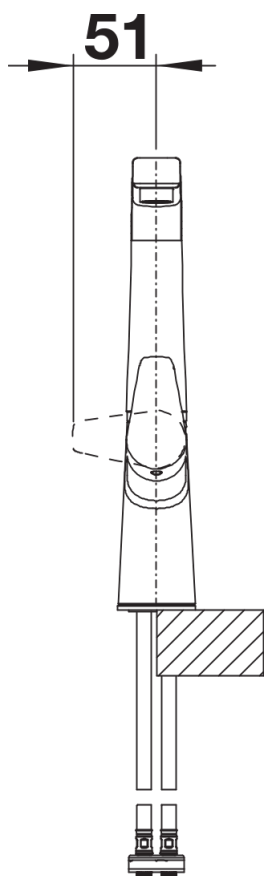

Ficha informativa do produto AVONA

N.º de artigo 521267

Benefícios

- Interação entre formas redondas e retangulares
- Corpo alto e elegante

Cores

Cores disponíveis:
cromado

cromado cromado

Informações sobre o planeamento

- Inclui regulador de caudal

Âmbito de fornecimento

- Bica giratória de 360° para maior alcance
- Necessário orifício de Ø 35 mm
- Com cartucho de disco cerâmico
- Regulador de jato patenteado para uma redução de calcário notável
- Tubos de conexão flexíveis com comprimento de 500 mm e porca de 3/8"
- Placa de estabilização para aumentar a estabilidade da torneira quando instalada em lava-louças de aço inoxidável

Detalhes

Alcance de rotação

Vista lateral da mudança manual 2D

Vista lateral