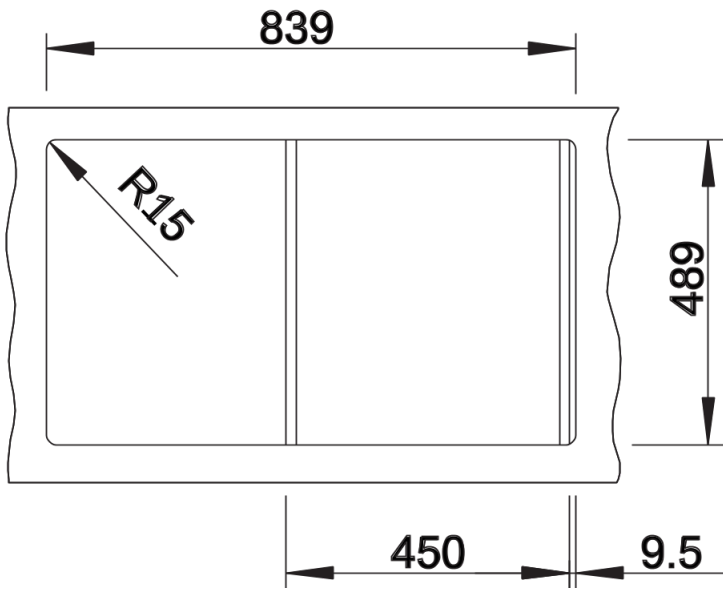

## Âmbito de fornecimento

---

- tábua de corte em vidro de segurança móvel
- kit para resíduos com tubo compacto
- filtro InFino de 3 ½" com controlo remoto de drenagem (interruptor rotativo)

234047 - Tábua de corte de vidro branco

## Detalhes

---

Vista de cima

Desagregado

Vista frontal

Vista lateral