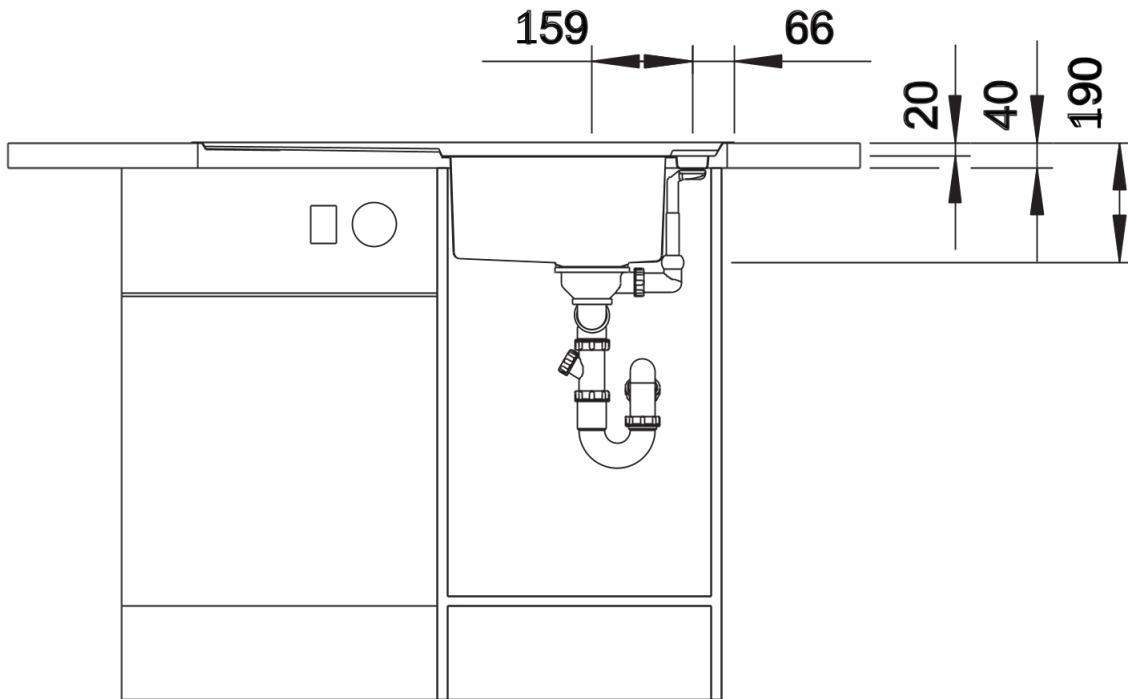

## Âmbito de fornecimento

---

- tábua de corte em vidro de segurança móvel
- kit para resíduos com tubo compacto
- filtro InFino de 3 ½" com controlo remoto de drenagem (interruptor rotativo)

234047 - Tábua de corte de vidro branco

## Detalhes

---

Vista de cima

Desagregado

Vista frontal

Vista lateral