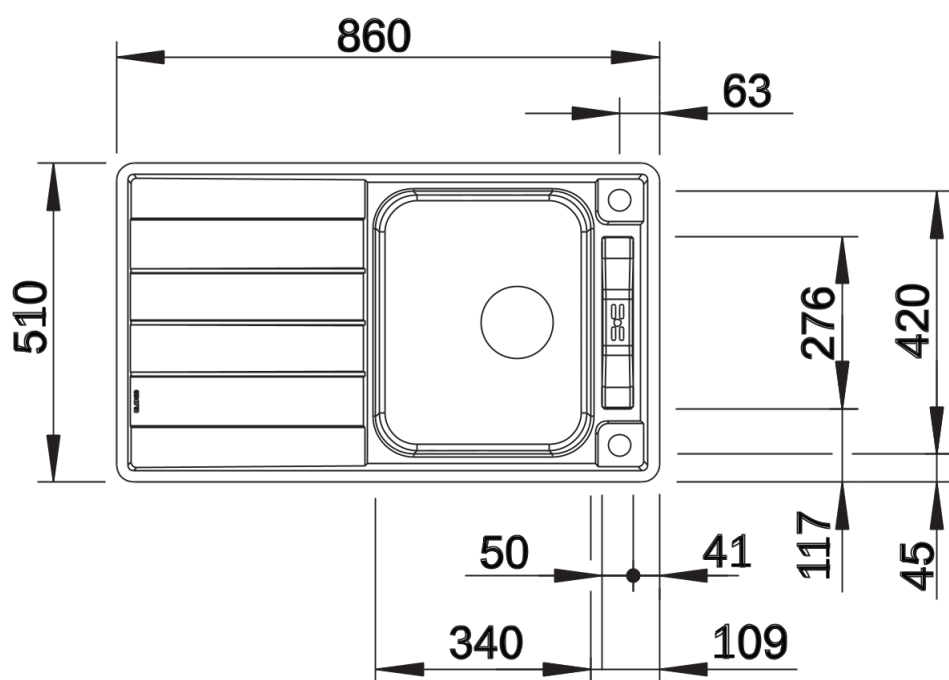

## Âmbito de fornecimento

---

- tábua de corte em vidro de segurança móvel
- kit para resíduos com tubo compacto
- filtro InFino de 3 ½" com controlo remoto de drenagem (interruptor rotativo)

234047 - Tábua de corte de vidro branco

## Detalhes

---

Vista de cima

Desagregado

Vista frontal

Vista lateral