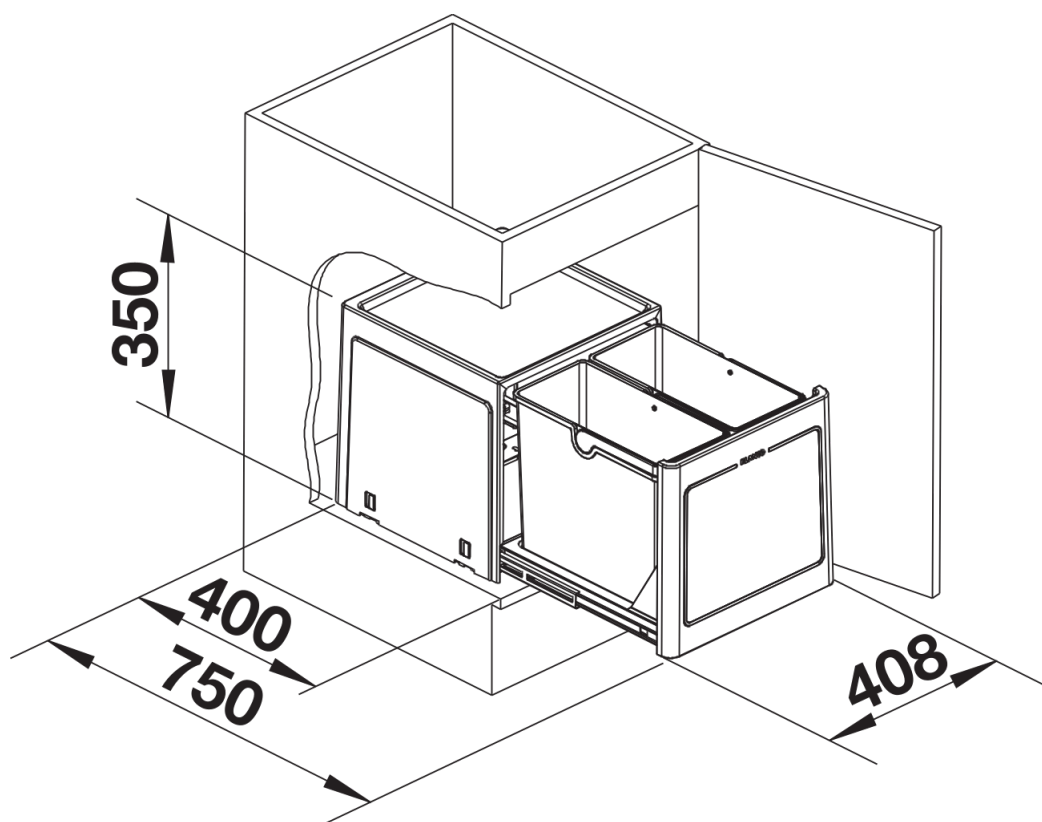

Ficha informativa do produto BOTTON Pro 45/2 Automático

N.º de artigo 517468

Benefícios

- Sistema compacto com acompanhamento da porta para abertura automática do sistema de gestão de resíduos quando a porta está aberta
- Modelos diferentes para a maioria das dimensões de armário mais comuns
- Fácil de montar no pavimento graças ao auxílio de instalação
- Design funcional fabricado em plástico de alta qualidade
- Baldes fáceis de limpar com pega ergonómica
- Grande volume de resíduos apesar das dimensões compactas

Informações sobre o planeamento

- Requer portas com um ângulo de abertura mínimo de 100° e dobradiças de porta de armário de máximo 35 mm.
- Profundidade de montagem de 400 mm.
- Altura de montagem de 350 mm.

Âmbito de fornecimento

- Sistema para montagem no pavimento por trás de portas basculantes
- 2 x balde de 13 l
- bloqueio de porta

Detalhes

Vista de cima

PRODUKT_3D