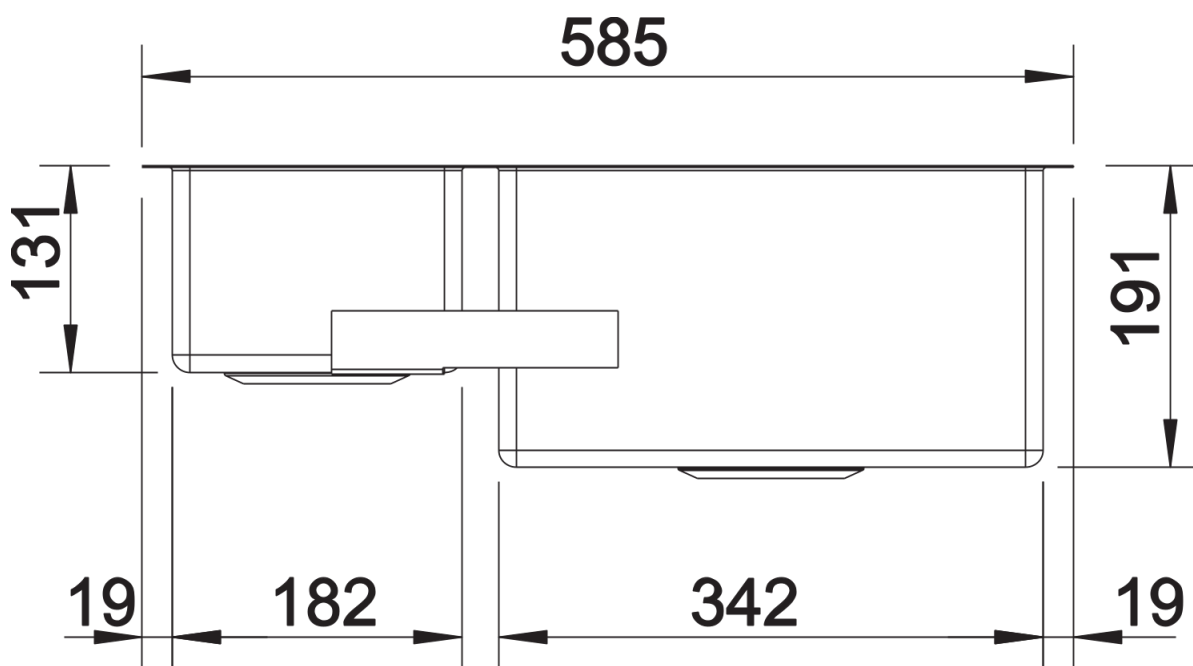

Vista frontal