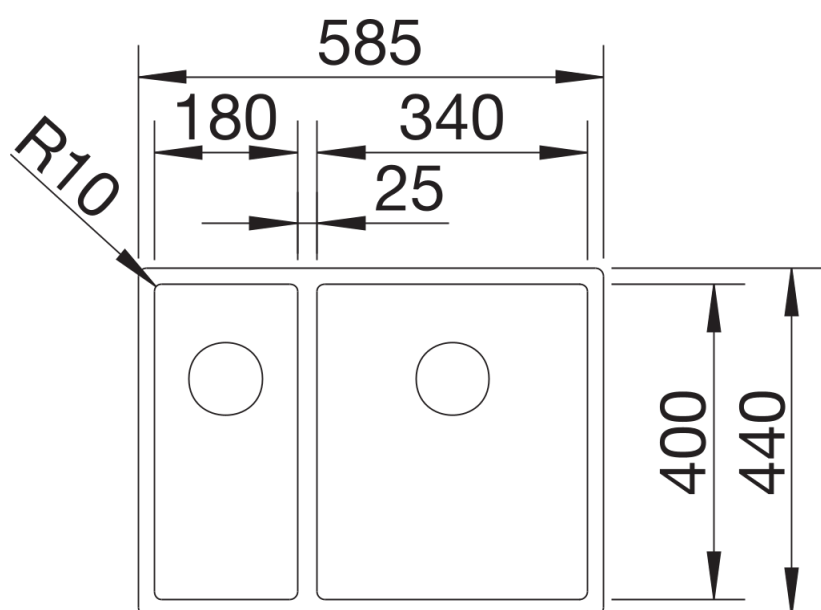

Informações sobre o planeamento

- Nota técnica: A borda inferior da cuba não está fechada nos cantos.

Âmbito de fornecimento

- kit* para resíduos com tubo economizador de espaço
- ligação de resíduos
- 2 filtros InFino de 3 ½"
- kit de fixação

Detalhes

Vista de cima