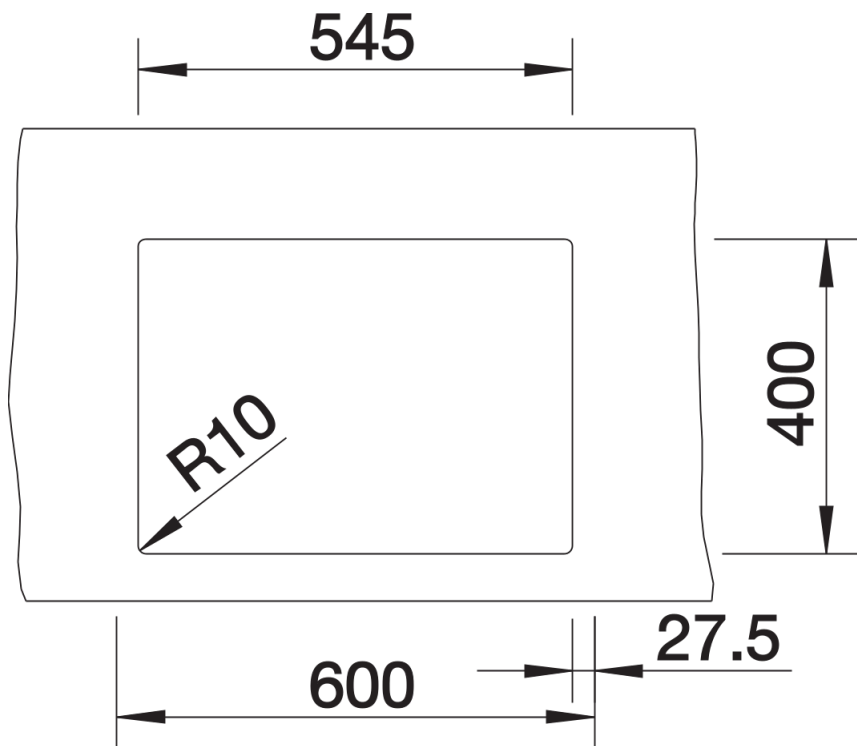

Ficha informativa do produto CLARON 340/180-U

N.º de artigo 521610

Benefícios

- Design de cuba elegante e puro
- O raio de 10 mm proporciona um design conciso à cuba sem sacrificar a sua funcionalidade
- Utilização ideal da capacidade da cuba graças a cubas extraprofundas e raios o menores possível
- Sistema de escoamento InFino – integrado de forma elegante e fácil de cuidar
- Cuba dupla: superfície funcional independente que não é dividida por uma divisória de granito. Apenas é necessário um corte na bancada

Informações sobre o planeamento

- Nota técnica: A borda inferior da cuba não está fechada nos cantos.

Âmbito de fornecimento

- kit* para resíduos com tubo economizador de espaço
- ligação de resíduos
- 2 filtros InFino de 3 ½"
- kit de fixação

Detalhes

Vista de cima

Desagregado

Vista frontal