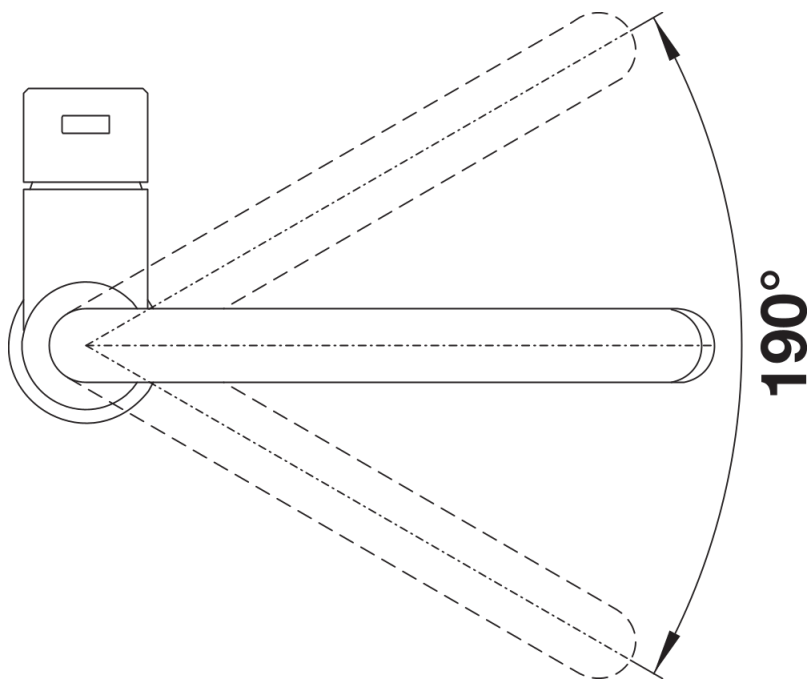

## Âmbito de fornecimento

---

- Bica giratória de 190° para maior alcance
- Necessário orifício de Ø 35 mm
- Com cartucho de disco cerâmico
- Regulador de jato patenteado para uma redução de calcário notável
- Pulverizador de plástico
- Pulverizador oculto com pino guia para trás
- Mangueira de pulverização com revestimento de nylon
- Peso da mangueira para retração confiável
- Tubos de conexão flexíveis com comprimento de 700 mm e porca de 3/8"
- Placa de estabilização para aumentar a estabilidade da torneira quando instalada em lava-louças de aço inoxidável
- Com válvula de anti-retorno que impede o refluxo em conformidade com a EN 1717

## Detalhes

---

Alcance de rotação

Vista lateral da mudança manual 2D

Vista lateral