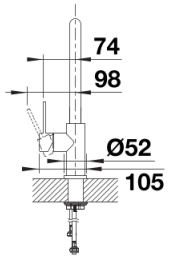

## Âmbito de fornecimento

---

- Bica giratória de 190° para maior alcance
- Necessário orifício de Ø 35 mm
- Com cartucho de disco cerâmico
- Regulador de jato patenteado para uma redução de calcário notável
- Pulverizador de plástico
- Pulverizador oculto com pino guia para trás
- Mangueira de pulverização com revestimento de nylon
- Peso da mangueira para retração confiável
- Tubos de conexão flexíveis com comprimento de 700 mm e porca de 3/8"
- Placa de estabilização para aumentar a estabilidade da torneira quando instalada em lava-louças de aço inoxidável
- Com válvula de anti-retorno que impede o refluxo em conformidade com a EN 1717

## Detalhes

---

Alcance de rotação

Vista lateral da mudança manual 2D

Vista lateral