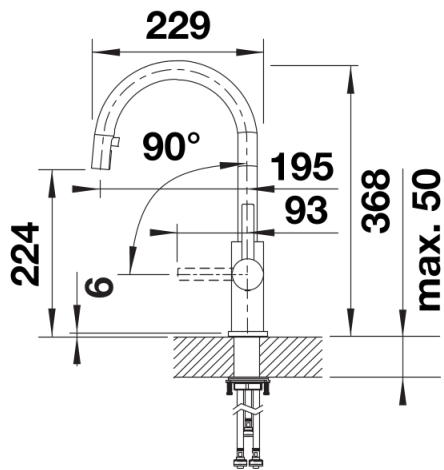

## Ficha informativa do produto CANDOR-S

N.º de artigo 523121

## Âmbito de fornecimento

---

- Bica giratória de 190° para maior alcance
- Necessário orifício de Ø 35 mm
- Com cartucho de disco cerâmico
- Regulador de jato patenteado para uma redução de calcário notável
- Pulverizador de plástico
- Pulverizador oculto com pino guia para trás
- Mangueira de pulverização com revestimento de nylon
- Peso da mangueira para retração confiável
- Tubos de conexão flexíveis com comprimento de 700 mm e porca de 3/8"
- Placa de estabilização para aumentar a estabilidade da torneira quando instalada em lava-louças de aço inoxidável
- Com válvula de anti-retorno que impede o refluxo em conformidade com a EN 1717

## Detalhes

---

Alcance de rotação

Vista lateral da mudança manual 2D

Vista lateral