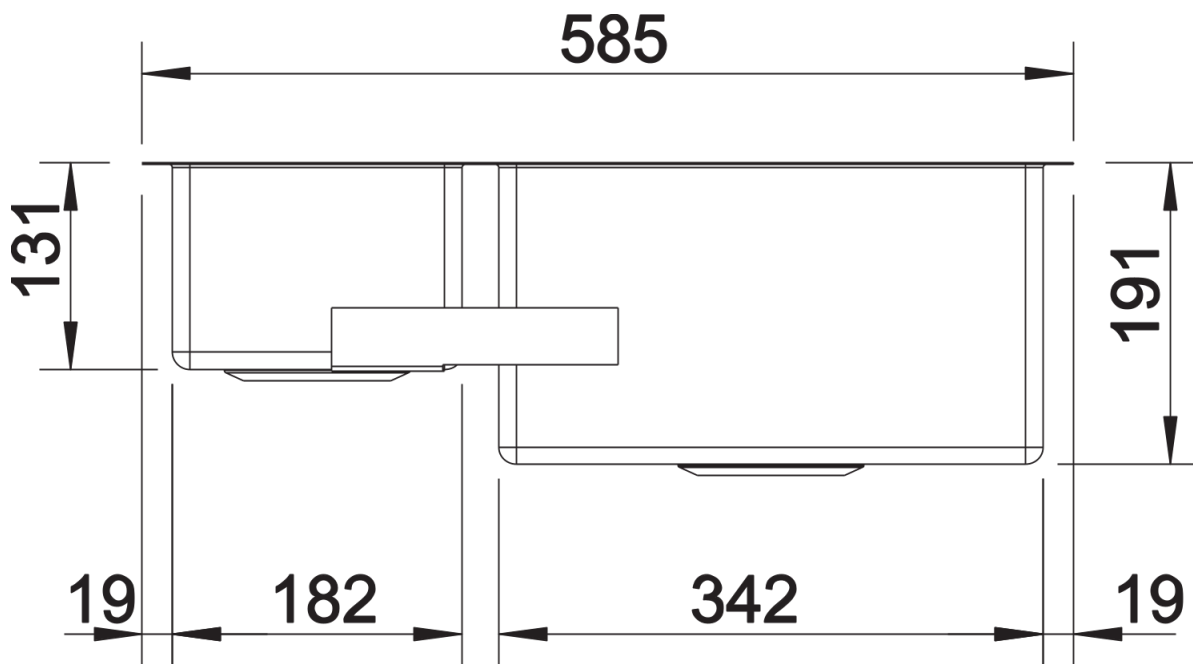

Ficha informativa do produto CLARON 340/180-IF

N.º de artigo 521608

Benefícios

- Design de cuba elegante e puro sem padrão de base visível
- O raio de 10 mm proporciona um design conciso à cuba sem sacrificar a sua funcionalidade
- Grande capacidade da cuba graças a cubas extraprofundas e raios o menores possível
- Flush IF - rebordo plano
- Sistema de escoamento InFino – integrado de forma elegante e fácil de cuidar
- Cuba dupla: superfície funcional independente que não é dividida por uma divisória de granito. Apenas é necessário um corte na bancada

Âmbito de fornecimento

- kit* para resíduos com tubo economizador de espaço
- ligação de resíduos
- 2 filtros InFino de 3 ½"
- kit de fixação

Detalhes

Vista de cima

Desagregado

Vista frontal