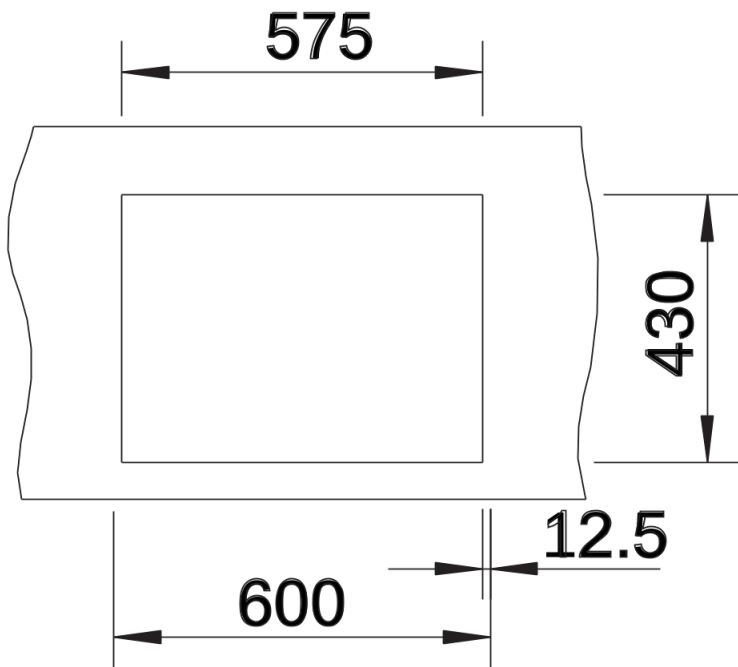

Ficha informativa do produto CLARON 340/180-IF

N.º de artigo 521608

Benefícios

- Design de cuba elegante e puro sem padrão de base visível
- O raio de 10 mm proporciona um design conciso à cuba sem sacrificar a sua funcionalidade
- Grande capacidade da cuba graças a cubas extraprofundas e raios o menores possível
- Flush IF - rebordo plano
- Sistema de escoamento InFino – integrado de forma elegante e fácil de cuidar
- Cuba dupla: superfície funcional independente que não é dividida por uma divisória de granito. Apenas é necessário um corte na bancada

Informações sobre o planeamento

- Nota: Instalar uma torneira misturadora de cozinha, controlo remoto do escoador ou dispensador de sabão em bancadas de trabalho laminadas exige uma fita de vedação flexível, artigo n.º 120 055.

Âmbito de fornecimento

- kit* para resíduos com tubo economizador de espaço
- ligação de resíduos
- 2 filtros InFino de 3 ½"
- kit de fixação

Detalhes

Vista de cima

Desagregado

Vista frontal