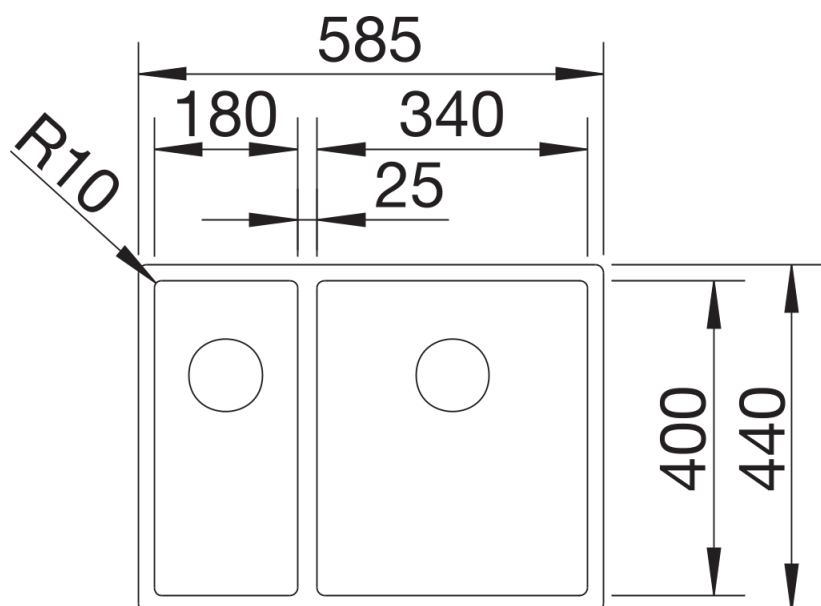

Ficha informativa do produto CLARON 340/180-IF

N.º de artigo 521608

Benefícios

- Design de cuba elegante e puro sem padrão de base visível
- O raio de 10 mm proporciona um design conciso à cuba sem sacrificar a sua funcionalidade
- Grande capacidade da cuba graças a cubas extraprofundas e raios o menores possível
- Flush IF - rebordo plano
- Sistema de escoamento InFino – integrado de forma elegante e fácil de cuidar
- Cuba dupla: superfície funcional independente que não é dividida por uma divisória de granito. Apenas é necessário um corte na bancada

Informações sobre o planeamento

- Nota: Instalar uma torneira misturadora de cozinha, controlo remoto do escoador ou dispensador de sabão em bancadas de trabalho laminadas exige uma fita de vedação flexível, artigo n.º 120 055.

Âmbito de fornecimento

- kit* para resíduos com tubo economizador de espaço
- ligação de resíduos
- 2 filtros InFino de 3 ½"
- kit de fixação

Detalhes

Vista de cima

Desagregado

Vista frontal