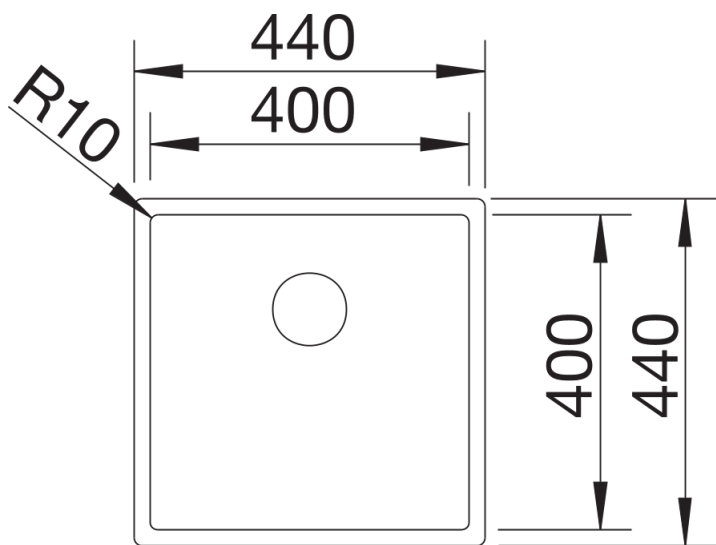

Informações sobre o planeamento

- Nota técnica: A borda inferior da cuba não está fechada nos cantos.

Âmbito de fornecimento

- kit para resíduos com tubo compacto
- filtro InFino de 3 ½"
- kit de fixação

Detalhes

Vista de cima