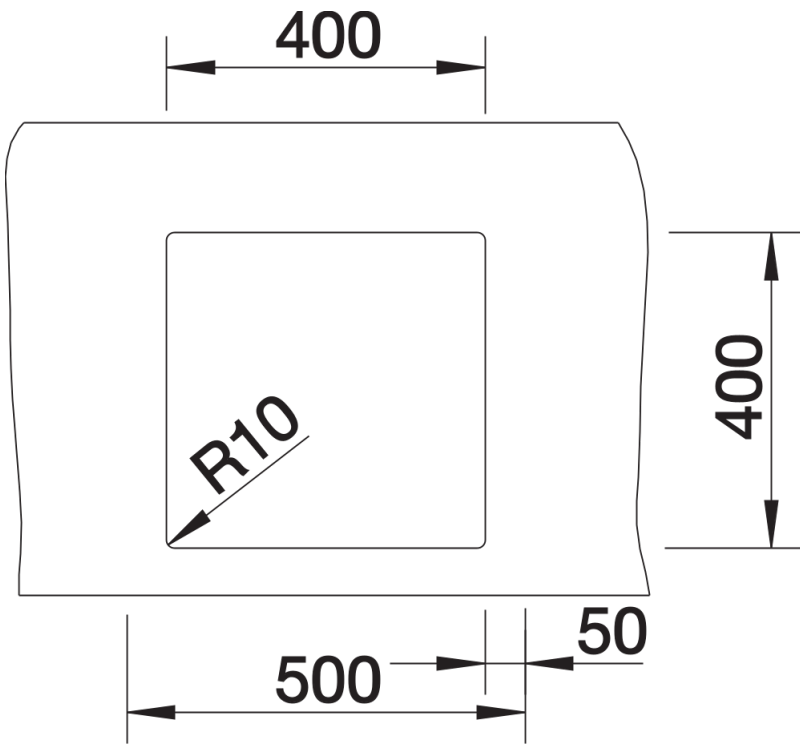

Desagregado