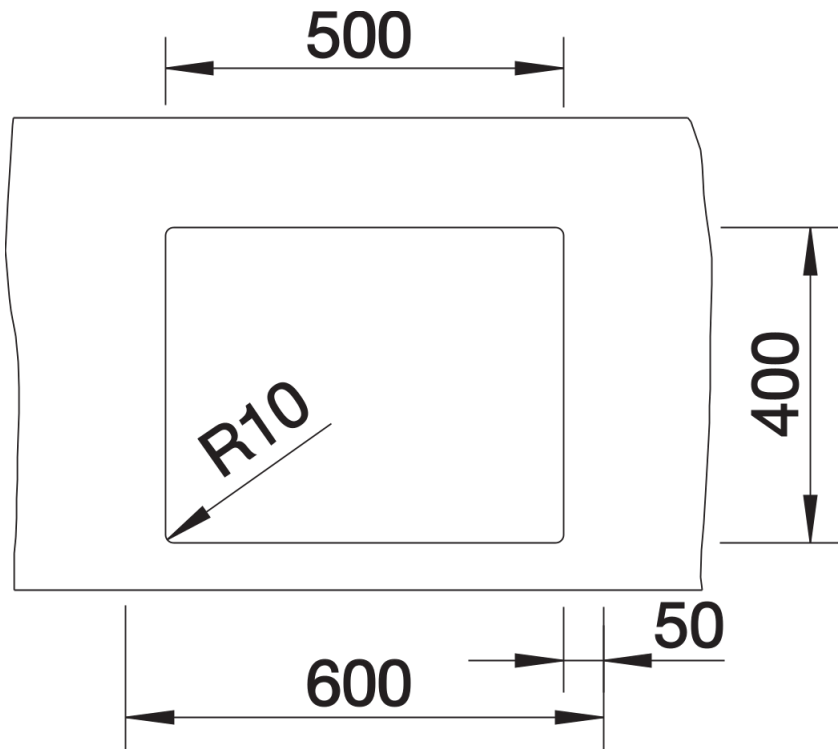

Desagregado