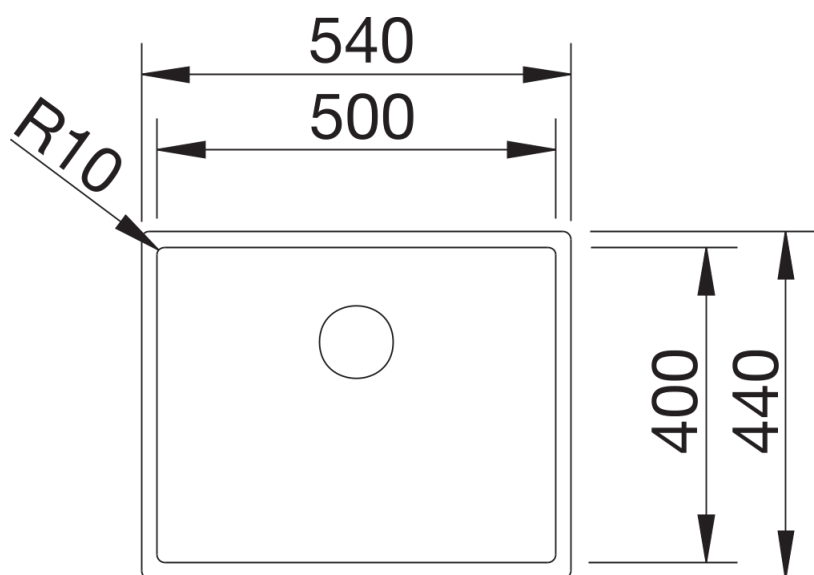

Informações sobre o planeamento

- Nota técnica: A borda inferior da cuba não está fechada nos cantos.

Âmbito de fornecimento

- kit* para resíduos com tubo economizador de espaço
- filtro InFino de 3 ½"
- kit de fixação

Detalhes

Vista de cima