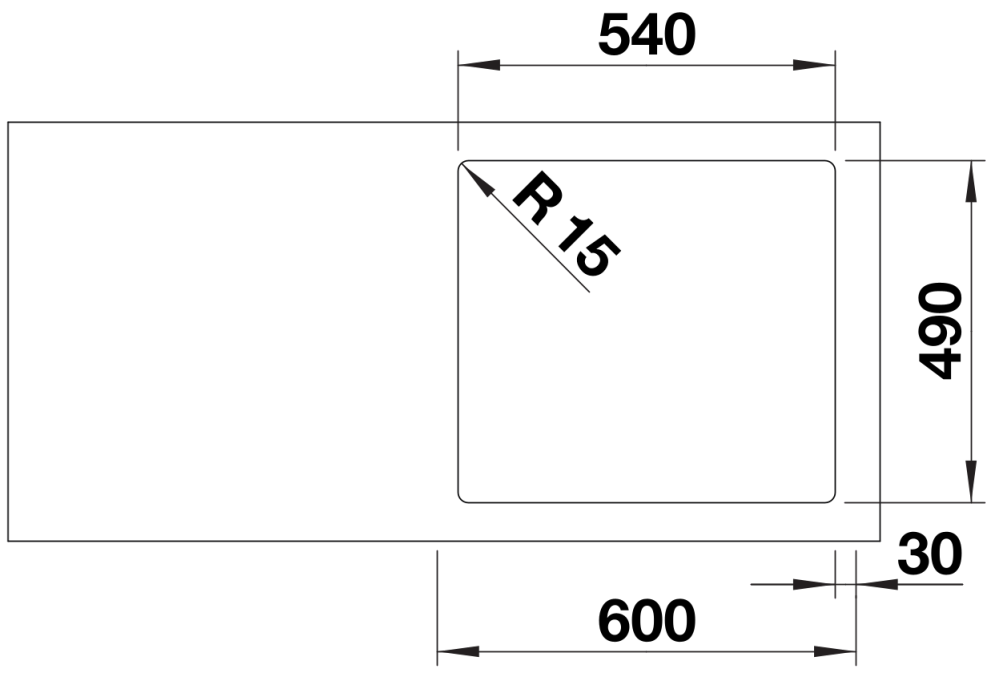

Ficha informativa do produto CLARON 500-IF/A

N.º de artigo 521633

Benefícios

- Cuba embutida num design elegante e puro sem padrão de base visível
- Raios de canto elegantes de apenas 10 mm - sem sacrificar a vantagem funcional
- Flush IF - rebordo plano
- Sistema de escoamento InFino com PushControl - o controlo remoto elegante e intuitivo
- Máxima estabilidade da misturadora graças à extensa tecnologia de estabilização

Âmbito de fornecimento

- kit para resíduos com tubo economizador de espaço
- filtro InFino de 3 ½" com controlo remoto de drenagem (PushControl)
- kit de fixação

Detalhes

Vista de cima

Desagregado

Vista frontal

Vista lateral