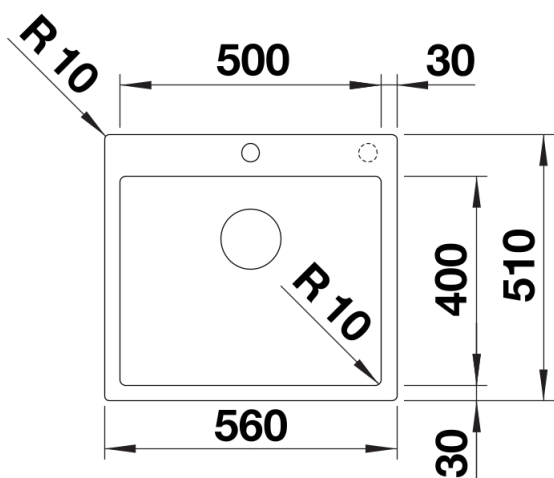

Ficha informativa do produto CLARON 500-IF/A

N.º de artigo 521633

Benefícios

- Cuba embutida num design elegante e puro sem padrão de base visível
- Raios de canto elegantes de apenas 10 mm - sem sacrificar a vantagem funcional
- Flush IF - rebordo plano
- Sistema de escoamento InFino com PushControl - o controlo remoto elegante e intuitivo
- Máxima estabilidade da misturadora graças à extensa tecnologia de estabilização

Âmbito de fornecimento

- kit para resíduos com tubo economizador de espaço
- filtro InFino de 3 ½" com controlo remoto de drenagem (PushControl)
- kit de fixação

Detalhes

Vista de cima

Desagregado

Vista frontal

Vista lateral