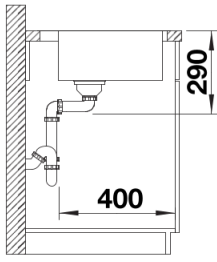

Âmbito de fornecimento

- kit para resíduos com tubo economizador de espaço
- filtro InFino de 3 ½" com controlo remoto de drenagem (PushControl)
- kit de fixação

Detalhes

Vista de cima

Desagregado

Vista frontal

Vista lateral