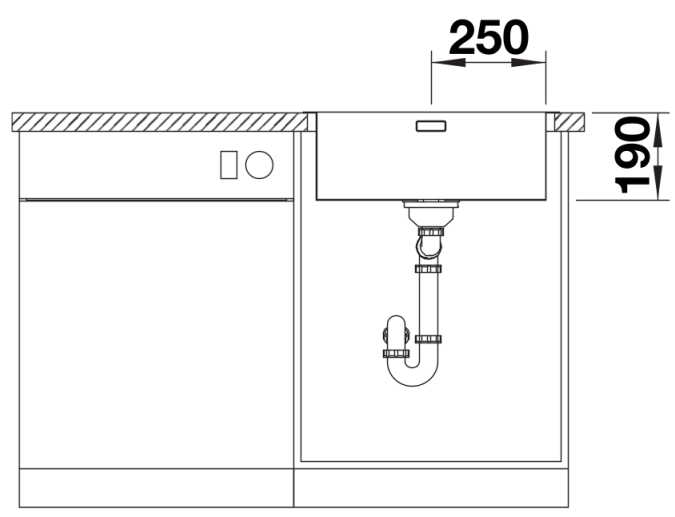

Ficha informativa do produto CLARON 500-IF/A

N.º de artigo 521633

Benefícios

- Cuba embutida num design elegante e puro sem padrão de base visível
- Raios de canto elegantes de apenas 10 mm - sem sacrificar a vantagem funcional
- Flush IF - rebordo plano
- Sistema de escoamento InFino com PushControl - o controlo remoto elegante e intuitivo
- Máxima estabilidade da misturadora graças à extensa tecnologia de estabilização

Âmbito de fornecimento

- kit para resíduos com tubo economizador de espaço
- filtro InFino de 3 ½" com controlo remoto de drenagem (PushControl)
- kit de fixação

Detalhes

Vista de cima

Desagregado

Vista frontal

Vista lateral