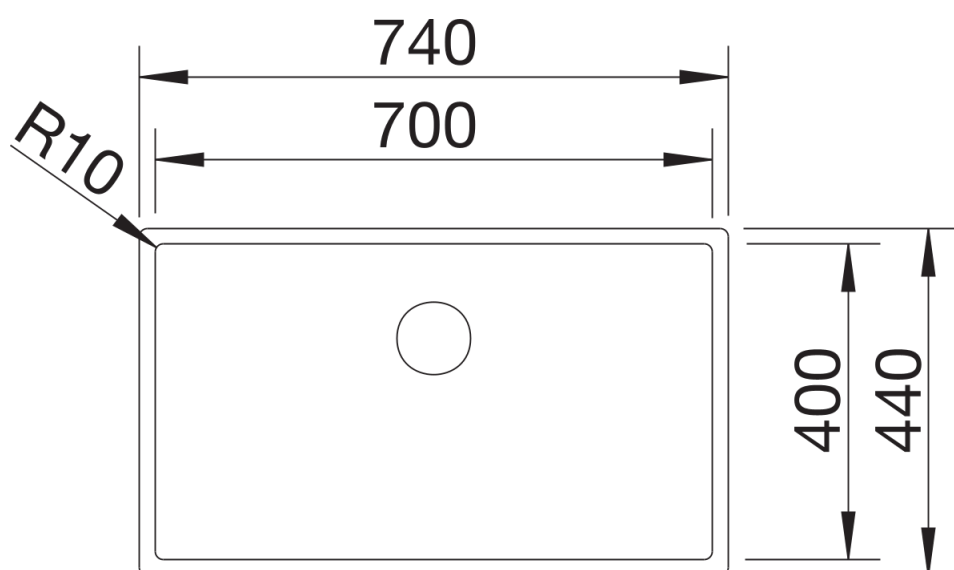

Ficha informativa do produto CLARON 700-IF

N.º de artigo 521580

Benefícios

- Design de cuba elegante e puro
- O raio de 10 mm proporciona um design conciso à cuba sem sacrificar a sua funcionalidade
- Uma única cuba
- Flush IF - rebordo plano
- Grande capacidade da cuba graças a cubas extraprofundas e raios o menores possível
- Sistema de escoamento InFino – integrado de forma elegante e fácil de cuidar

Informações sobre o planeamento

- Nota: Instalar uma torneira misturadora de cozinha, controlo remoto do escoador ou dispensador de sabão em bancadas de trabalho laminadas exige uma fita de vedação flexível, artigo n.º 120 055.

Âmbito de fornecimento

- kit para resíduos com tubo economizador de espaço
- filtro InFino de 3 ½"
- kit de fixação

Detalhes

Vista de cima

Desagregado