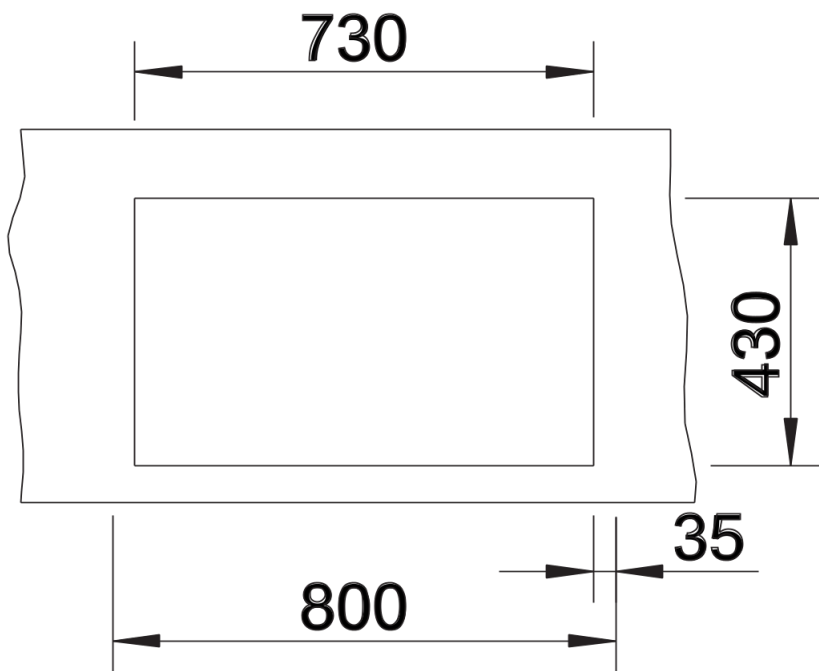

Desagregado