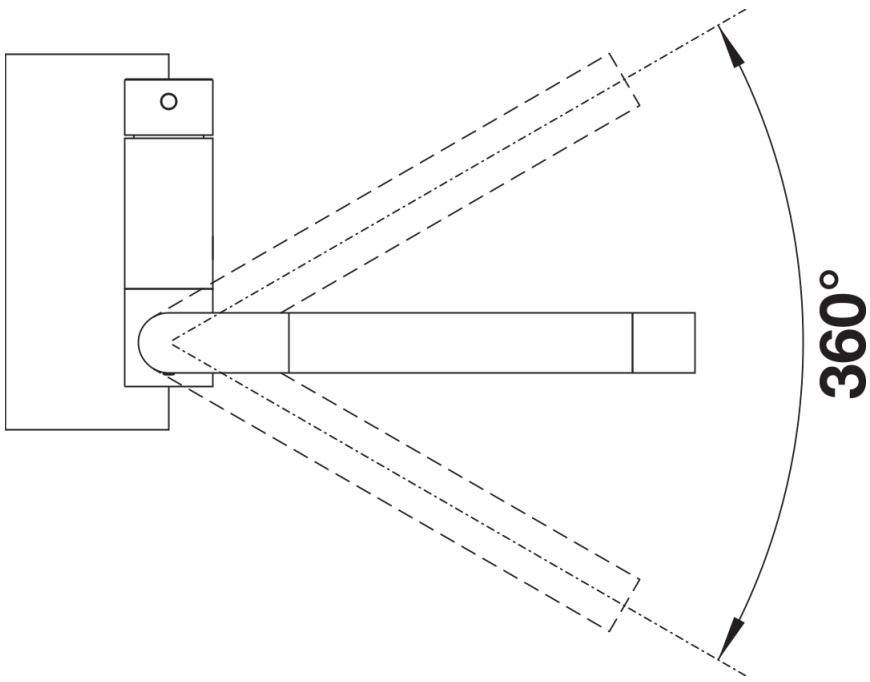

Ficha informativa do produto CORESSA-F Manípulo à esquerda

N.º de artigo 521544

Benefícios

- Moderno modelo rebatível para instalar na frente de uma janela
- A misturadora fica abatida até abaixo de forma segura
- Manípulo lateral à esquerda, disponível versão com manípulo à direita
- Bica alta em forma de "C" para facilitar o uso de grandes utensílios
- Distância mínima entre o lava-louça ou tampo e a janela de 6,5 cm

Cores

cromado cromado

Cores disponíveis:
cromado

Informações sobre o planeamento

- Distância mínima entre o lava-louça ou tampo e a janela de 6,5 cm

Âmbito de fornecimento

- Bica giratória de 360° para maior alcance
- Necessário orifício de Ø 35 mm
- Com cartucho de disco cerâmico
- Regulador de jato patenteado para uma redução de calcário notável
- Tubos de conexão flexíveis com comprimento de 500 mm e porca de $\frac{3}{8}$ "
- Placa de estabilização para aumentar a estabilidade da torneira quando instalada em lava-louças de aço inoxidável

Detalhes

Alcance de rotação

Vista lateral da mudança manual 2D

Vista lateral