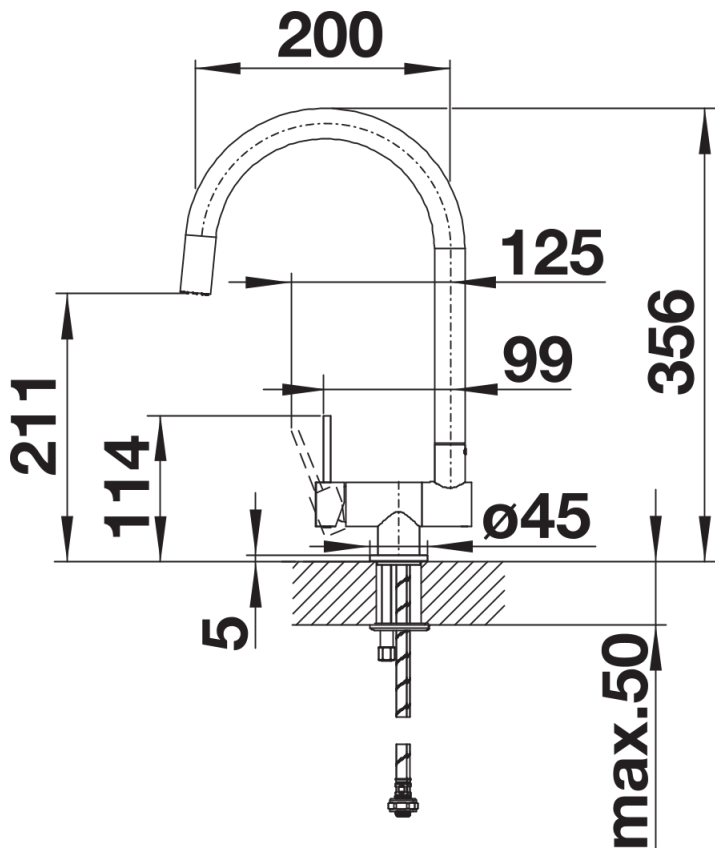

Ficha informativa do produto CORESSA-F Manípulo à esquerda

N.º de artigo 521544

Benefícios

- Moderno modelo rebatível para instalar na frente de uma janela
- A misturadora fica abatida até abaixo de forma segura
- Manípulo lateral à esquerda, disponível versão com manípulo à direita
- Bica alta em forma de "C" para facilitar o uso de grandes utensílios
- Distância mínima entre o lava-louça ou tampo e a janela de 6,5 cm

Cores

cromado cromado

Cores disponíveis:
cromado

Informações sobre o planeamento

- Distância mínima entre o lava-louça ou tampo e a janela de 6,5 cm

Âmbito de fornecimento

- Bica giratória de 360° para maior alcance
- Necessário orifício de Ø 35 mm
- Com cartucho de disco cerâmico
- Regulador de jato patenteado para uma redução de calcário notável
- Tubos de conexão flexíveis com comprimento de 500 mm e porca de $\frac{3}{8}$ "
- Placa de estabilização para aumentar a estabilidade da torneira quando instalada em lava-louças de aço inoxidável

Detalhes

Alcance de rotação

Vista lateral da mudança manual 2D

Vista lateral