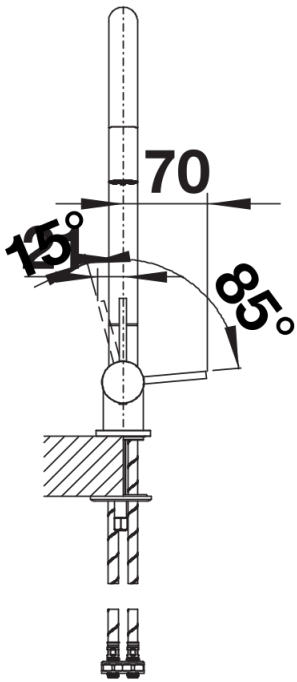

Ficha informativa do produto CORESSA-F Manípulo à esquerda

N.º de artigo 521544

Benefícios

- Moderno modelo rebatível para instalar na frente de uma janela
- A misturadora fica abatida até abaixo de forma segura
- Manípulo lateral à esquerda, disponível versão com manípulo à direita
- Bica alta em forma de "C" para facilitar o uso de grandes utensílios
- Distância mínima entre o lava-louça ou tampo e a janela de 6,5 cm

Cores

cromado cromado

Cores disponíveis:
cromado

Informações sobre o planeamento

- Distância mínima entre o lava-louça ou tampo e a janela de 6,5 cm

Âmbito de fornecimento

- Bica giratória de 360° para maior alcance
- Necessário orifício de Ø 35 mm
- Com cartucho de disco cerâmico
- Regulador de jato patenteado para uma redução de calcário notável
- Tubos de conexão flexíveis com comprimento de 500 mm e porca de $\frac{3}{8}$ "
- Placa de estabilização para aumentar a estabilidade da torneira quando instalada em lava-louças de aço inoxidável

Detalhes

Alcance de rotação

Vista lateral da mudança manual 2D

Vista lateral