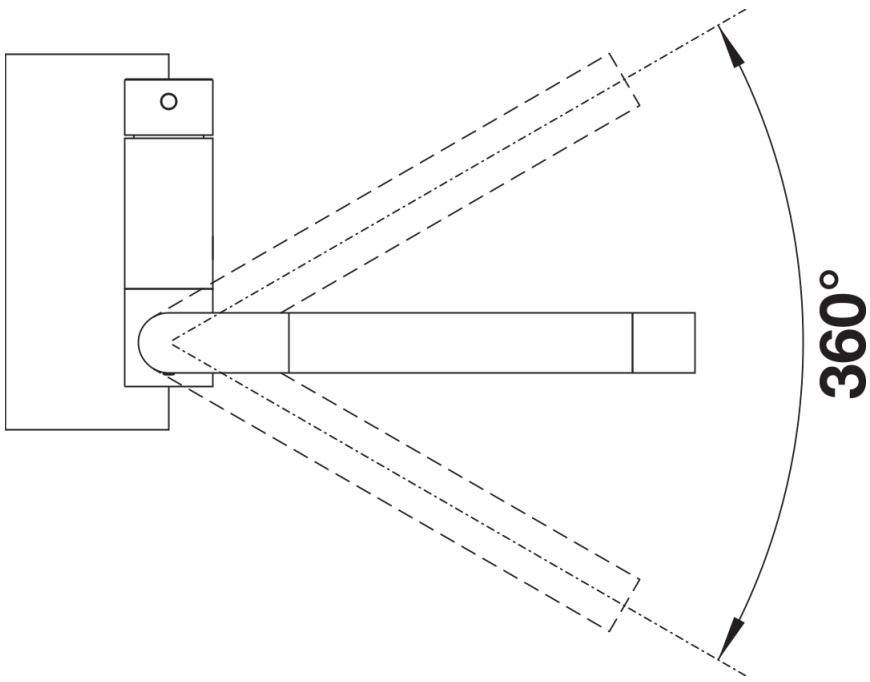

Ficha informativa do produto CORESSA-F Manípulo à direita

N.º de artigo 521543

Benefícios

- Moderno modelo rebatível para instalar na frente de uma janela
- A misturadora fica abatida até abaixo de forma segura
- Manípulo lateral à direita
- Bica alta em forma de "C" para facilitar o uso de grandes utensílios
- Distância mínima entre o lava-louça ou tampo e a janela de 6,5 cm

Cores

cromado cromado

Cores disponíveis:
cromado

Informações sobre o planeamento

- Distância mínima entre o lava-louça ou tampo e a janela de 6,5 cm

Âmbito de fornecimento

- Bica giratória de 360° para maior alcance
- Necessário orifício de Ø 35 mm
- Com cartucho de disco cerâmico
- Regulador de jato patenteado para uma redução de calcário notável
- Tubos de conexão flexíveis com comprimento de 500 mm e porca de $\frac{3}{8}$ "
- Placa de estabilização para aumentar a estabilidade da torneira quando instalada em lava-louças de aço inoxidável

Detalhes

Alcance de rotação

Vista lateral da mudança manual 2D

Vista lateral