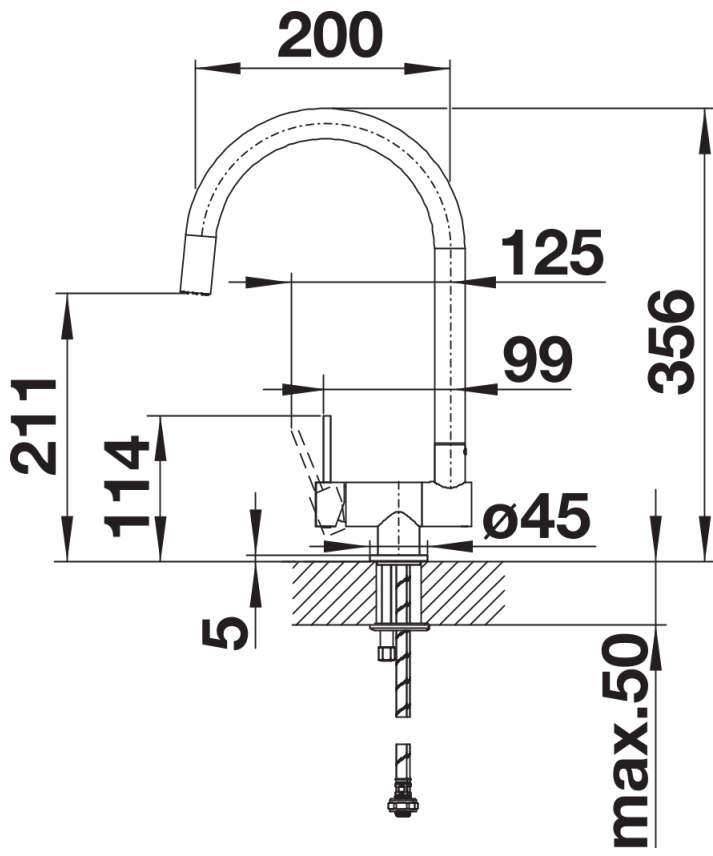

Ficha informativa do produto CORESSA-F Manípulo à direita

N.º de artigo 521543

Benefícios

- Moderno modelo rebatível para instalar na frente de uma janela
- A misturadora fica abatida até abaixo de forma segura
- Manípulo lateral à direita
- Bica alta em forma de "C" para facilitar o uso de grandes utensílios
- Distância mínima entre o lava-louça ou tampo e a janela de 6,5 cm

Cores

cromado cromado

Cores disponíveis:
cromado

Informações sobre o planeamento

- Distância mínima entre o lava-louça ou tampo e a janela de 6,5 cm

Âmbito de fornecimento

- Bica giratória de 360° para maior alcance
- Necessário orifício de Ø 35 mm
- Com cartucho de disco cerâmico
- Regulador de jato patenteado para uma redução de calcário notável
- Tubos de conexão flexíveis com comprimento de 500 mm e porca de $\frac{3}{8}$ "
- Placa de estabilização para aumentar a estabilidade da torneira quando instalada em lava-louças de aço inoxidável

Detalhes

Alcance de rotação

Vista lateral da mudança manual 2D

Vista lateral