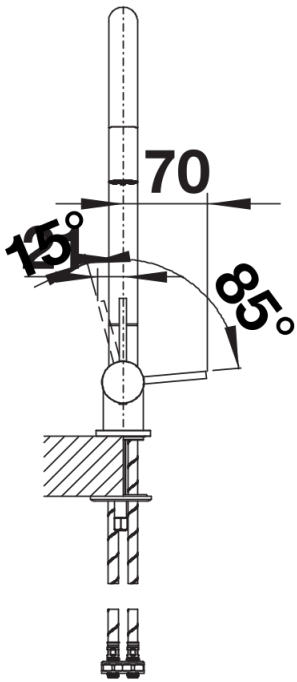

Ficha informativa do produto CORESSA-F Manípulo à direita

N.º de artigo 521543

Benefícios

- Moderno modelo rebatível para instalar na frente de uma janela
- A misturadora fica abatida até abaixo de forma segura
- Manípulo lateral à direita
- Bica alta em forma de "C" para facilitar o uso de grandes utensílios
- Distância mínima entre o lava-louça ou tampo e a janela de 6,5 cm

Cores

cromado cromado

Cores disponíveis:
cromado

Informações sobre o planeamento

- Distância mínima entre o lava-louça ou tampo e a janela de 6,5 cm

Âmbito de fornecimento

- Bica giratória de 360° para maior alcance
- Necessário orifício de Ø 35 mm
- Com cartucho de disco cerâmico
- Regulador de jato patenteado para uma redução de calcário notável
- Tubos de conexão flexíveis com comprimento de 500 mm e porca de $\frac{3}{8}$ "
- Placa de estabilização para aumentar a estabilidade da torneira quando instalada em lava-louças de aço inoxidável

Detalhes

Alcance de rotação

Vista lateral da mudança manual 2D

Vista lateral