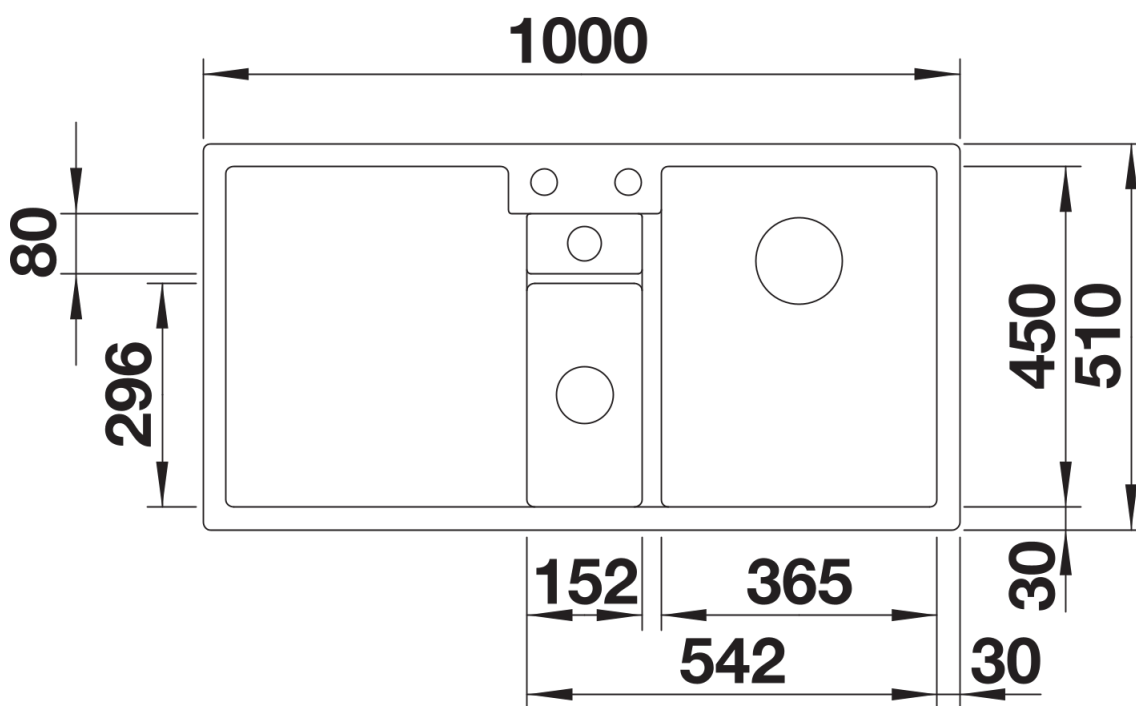

Âmbito de fornecimento

- Secção separadora de plástico com tampa
- kit de resíduos com tubo economizador de espaço
- filtro InFino de 3 ½" e filtro InFino de 1 ½" com controle remoto de drenagem (interruptor rotativo) para a cuba principal.

235845 - Kitchen Foodwaste Caddy

Detalhes

Vista de cima