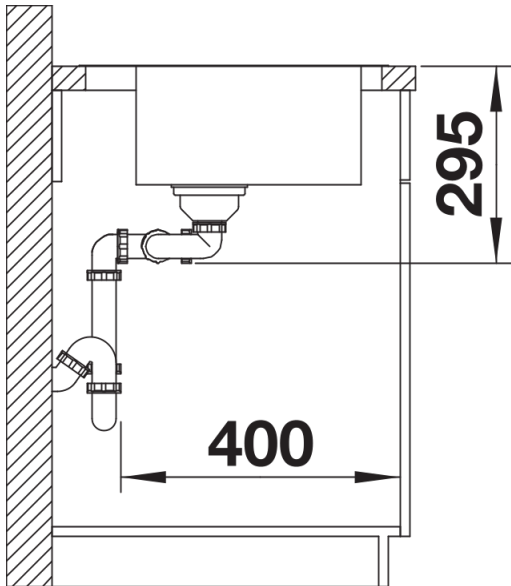

Por favor, contacte-nos para receber informação sobre a referência exata do sistema de válvula manual com escoamento InFino para este modelo em concreto.

Âmbito de fornecimento

- Conjunto de válvulas InFino com filtros de 3 ½"
- válvula automática com comando cromado para a cuba principal e material de fixação.

Detalhes

Vista de cima

Desagregado

Vista frontal

Vista lateral