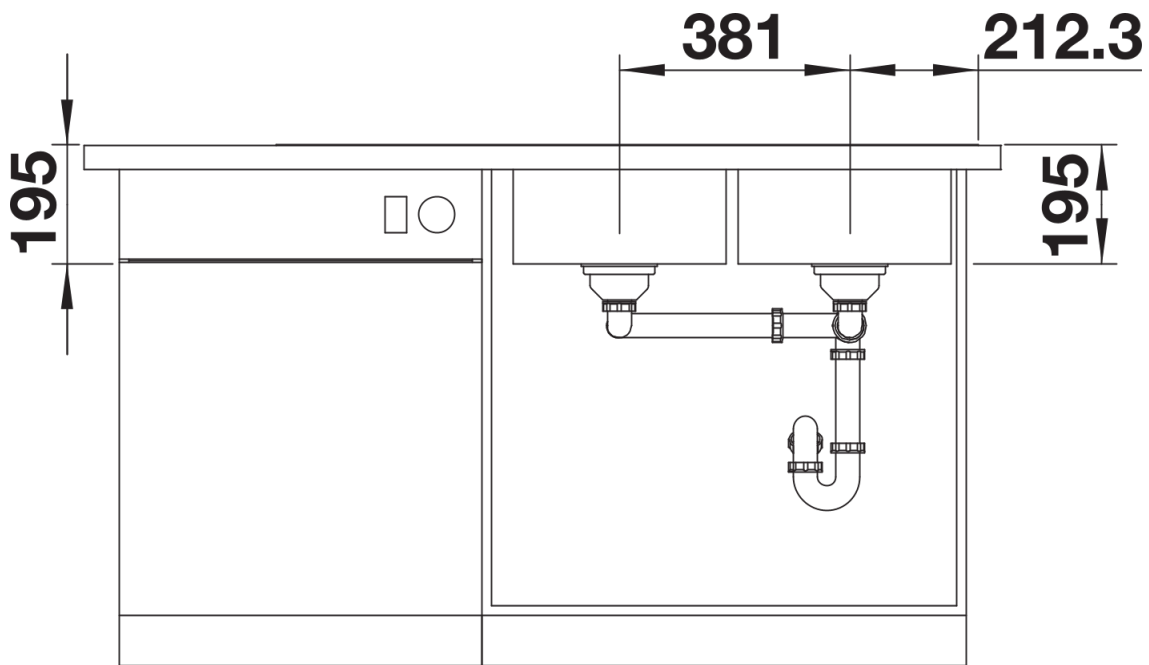

Por favor, contacte-nos para receber informação sobre a referência exata do sistema de válvula manual com escoamento InFino para este modelo em concreto.

Âmbito de fornecimento

- Conjunto de válvulas InFino com filtros de 3 ½"
- válvula automática com comando cromado para a cuba principal e material de fixação.

Detalhes

Vista de cima

Desagregado

Vista frontal

Vista lateral