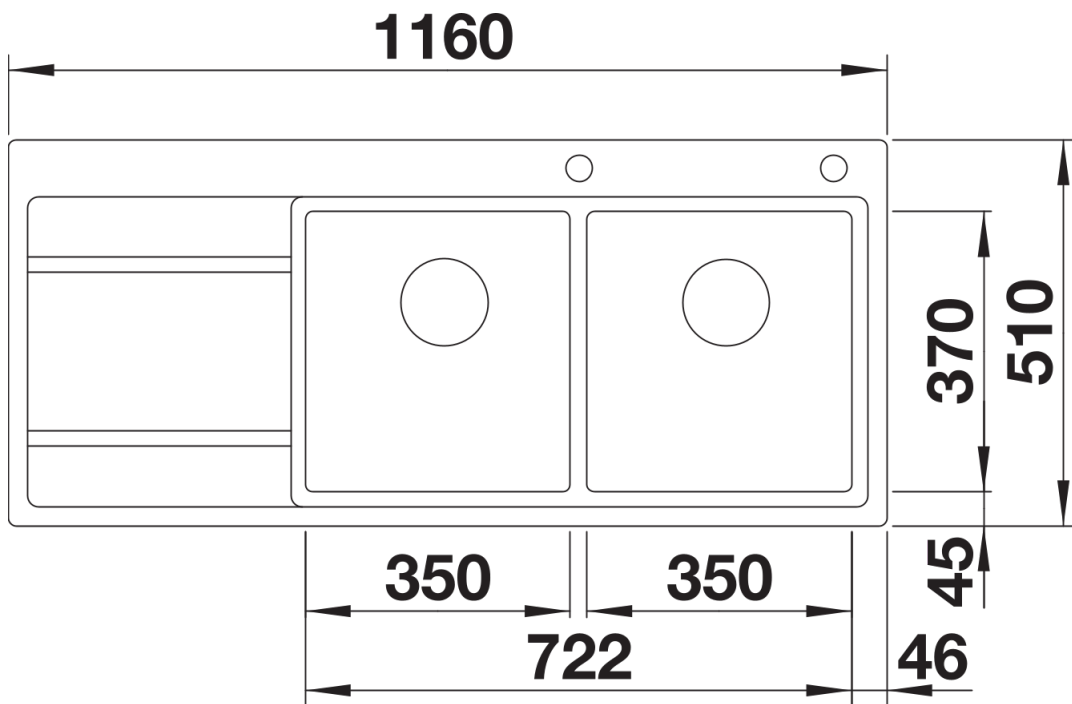

Vista de cima