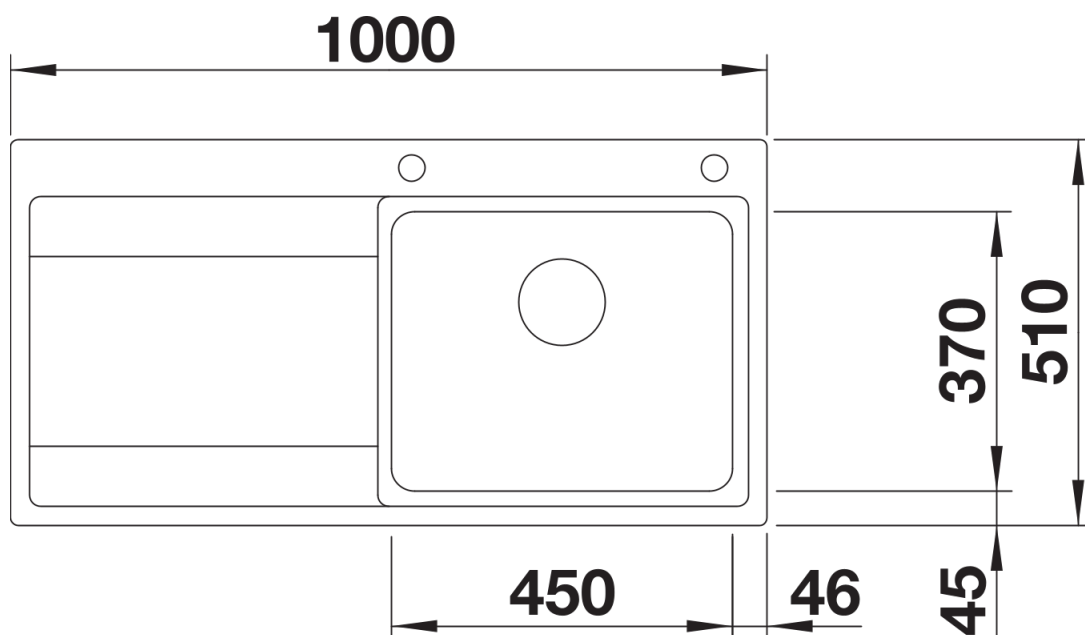

Informações sobre o planeamento

- Não é possível realizar um orifício adicional. Se desejar instalar um dispensador de sabão, não poderá instalar o comando da válvula automática e esta deverá ser manual.
- Por favor, contacte-nos para receber informação sobre a referência exata do sistema de válvula manual com escoamento InFino para este modelo em concreto.

Âmbito de fornecimento

- Conjunto de válvulas InFino com filtro de 3 ½"
- válvula automática e tubos compactos.

Detalhes

Vista de cima