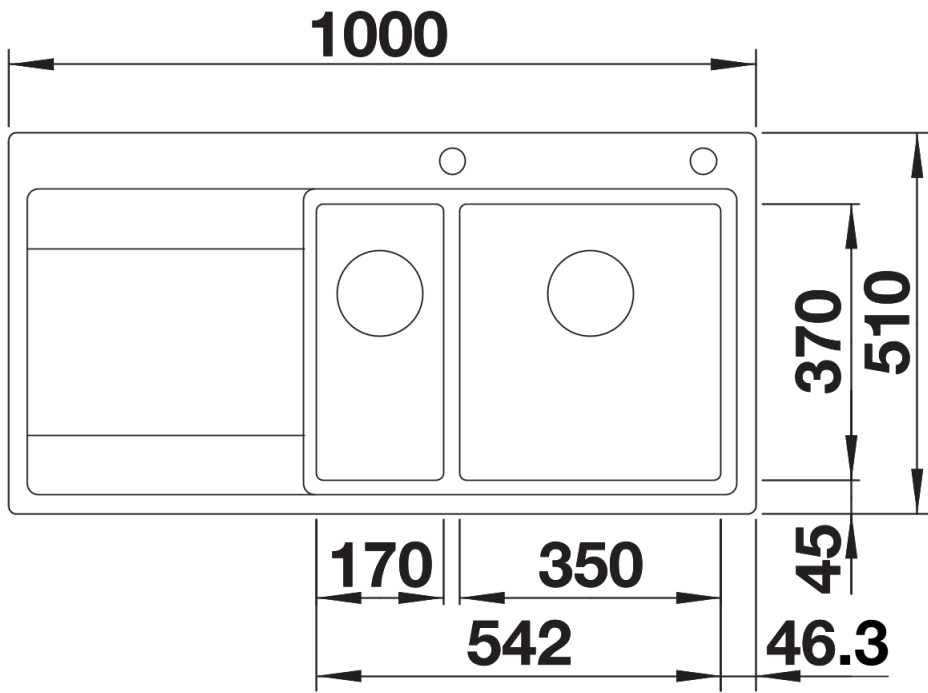

Vista de cima