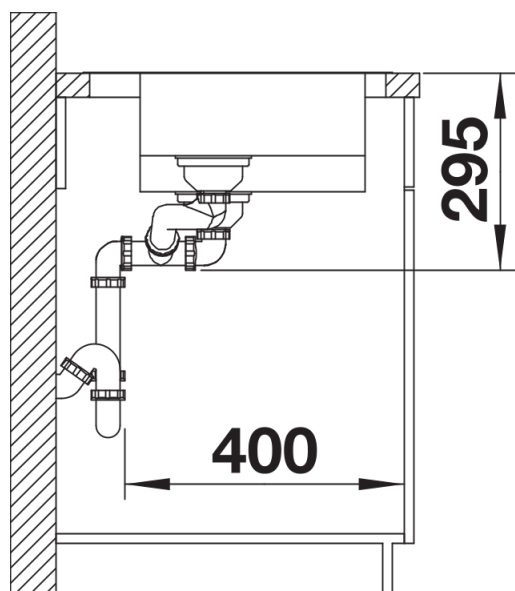

Âmbito de fornecimento

- Cuba multifuncional perfurada em aço inox.
- conjunto de válvulas InFino com filtros de 3 ½"
- válvula automática para a cuba principal e tubos compactos.

231396 - Escorredor multifuncional

Detalhes

Vista de cima

Desagregado

Vista frontal

Vista lateral