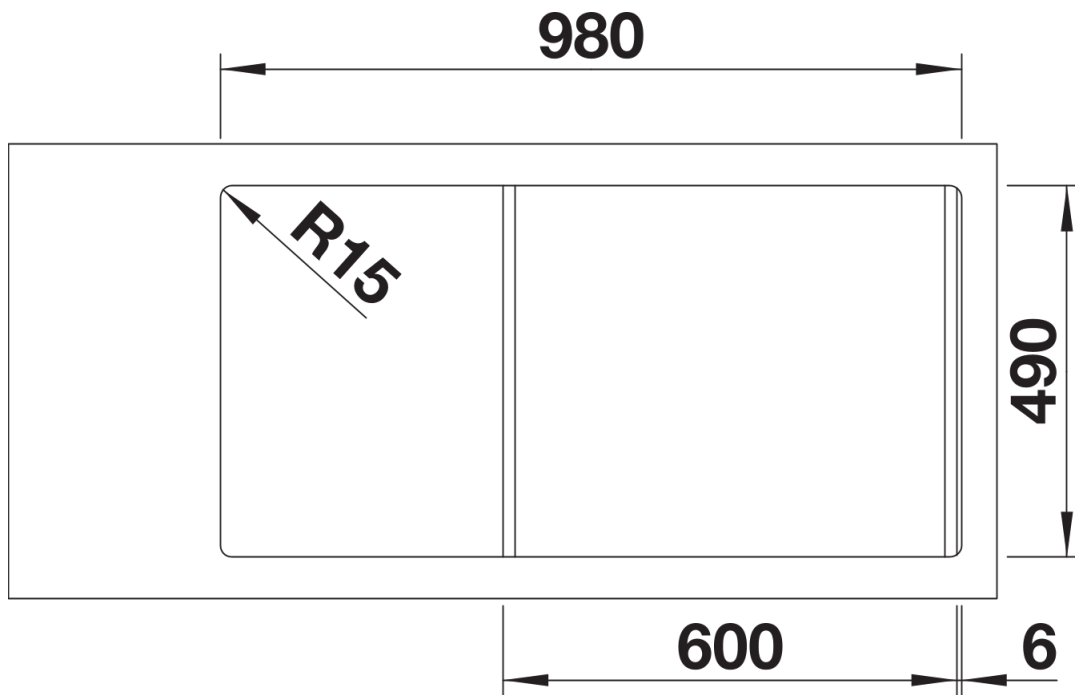

Ficha informativa do produto DIVON II 6 S-IF

N.º de artigo 521662

Benefícios

- Design de formas irresistíveis
- Formas geométricas perfeitamente definidas
- Elegante raio de esquina de 10 mm
- Zona de lavagem de grande capacidade com cuba principal, cuba secundária e escorredor
- Linha de produtos versátil, para qualquer situação
- Incorpora o sistema de escoamento InFino de alta qualidade, elegante, integrado e extremamente higiénico
- Inclui uma cuba adicional perfurada em aço inoxidável

Âmbito de fornecimento

- Cuba multifuncional perfurada em aço inox.
- conjunto de válvulas InFino com filtros de 3 ½"
- válvula automática para a cuba principal e tubos compactos.

231396 - Escorredor multifuncional

Detalhes

Vista de cima

Desagregado

Vista frontal

Vista lateral