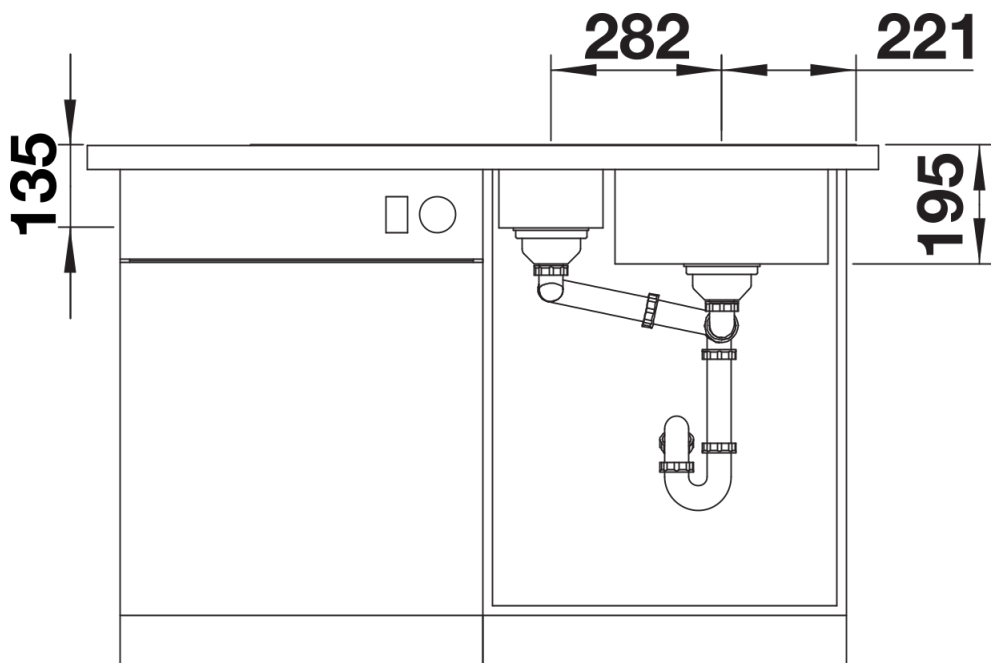

Âmbito de fornecimento

- Cuba multifuncional perfurada em aço inox.
- conjunto de válvulas InFino com filtros de 3 ½"
- válvula automática para a cuba principal e tubos compactos.

231396 - Escorredor multifuncional

Detalhes

Vista de cima

Desagregado

Vista frontal

Vista lateral