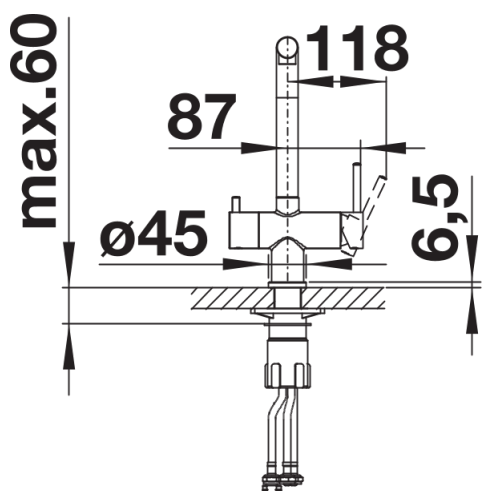

### Torneira misturadora:

- Bica giratória de 360° para um alcance superior
- É necessário orifício de Ø 35 mm
- Com cartucho de disco cerâmico
- Tubos de ligação flexíveis, comprimento de 450 mm e porca de 3/8" para uma instalação particularmente fácil e segura
- Regulador de jato patenteado para uma escala marcadamente reduzida
- Placa de estabilização para aumentar a estabilidade da torneira quando instalada em lava-louças de aço inoxidável
- Aprovada pela LGA

## Detalhes

---

Alcance de rotação

Vista lateral da mudança manual 2D

Vista lateral