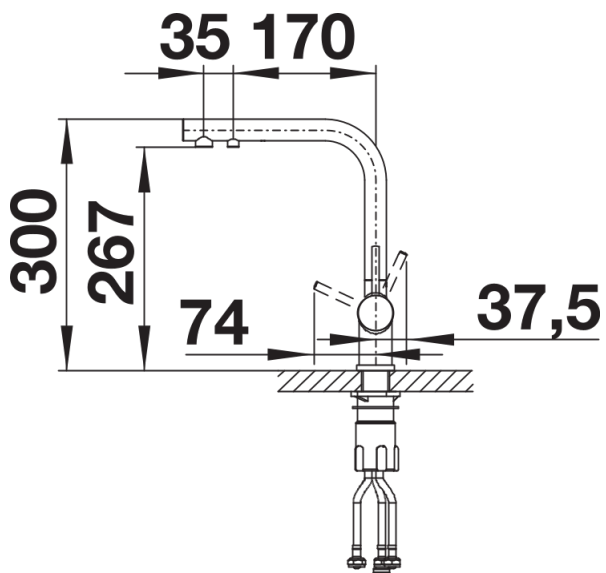

### Torneira misturadora:

- Bica giratória de 360° para um alcance superior
- É necessário orifício de Ø 35 mm
- Com cartucho de disco cerâmico
- Tubos de ligação flexíveis, comprimento de 450 mm e porca de 3/8" para uma instalação particularmente fácil e segura
- Regulador de jato patenteado para uma escala marcadamente reduzida
- Placa de estabilização para aumentar a estabilidade da torneira quando instalada em lava-louças de aço inoxidável
- Aprovada pela LGA

## Detalhes

---

Alcance de rotação

Vista lateral da mudança manual 2D

Vista lateral