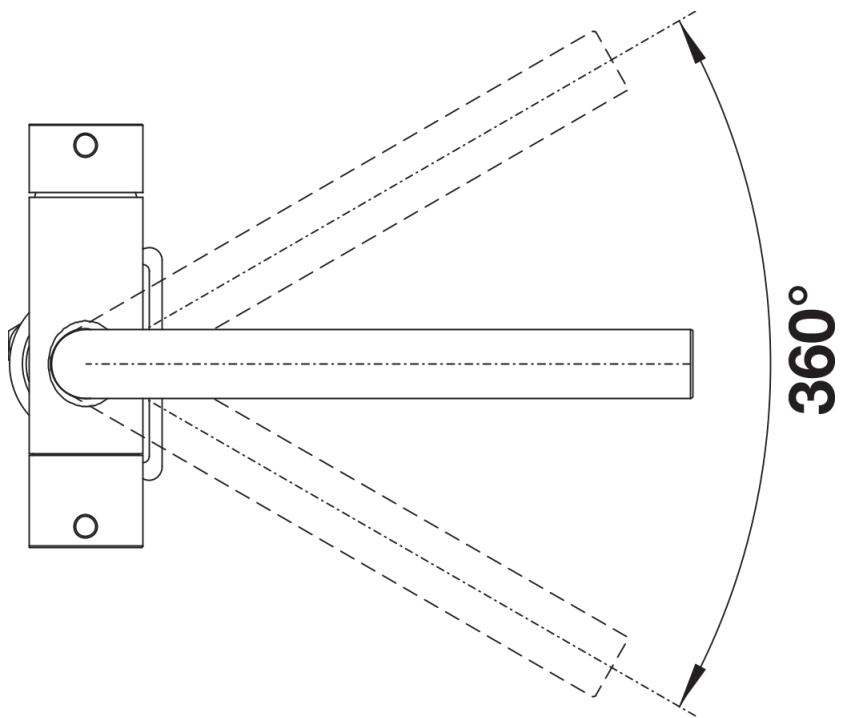

## Âmbito de fornecimento

---

### Torneira misturadora:

- Bica giratória de 360° para um alcance superior
- É necessário orifício de Ø 35 mm
- Com cartucho de disco cerâmico
- Tubos de ligação flexíveis, comprimento de 450 mm e porca de 3/8" para uma instalação particularmente fácil e segura
- Regulador de jato patenteado para uma escala marcadamente reduzida
- Placa de estabilização para aumentar a estabilidade da torneira quando instalada em lava-louças de aço inoxidável
- Aprovada pela LGA

## Detalhes

---

Alcance de rotação

Vista lateral da mudança manual 2D

Vista lateral