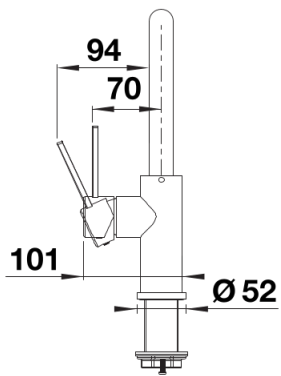

Cores

Cores disponíveis:
aço inox. escovado

sólido aço inox. escovado

Âmbito de fornecimento

- Bica giratória de 360° para maior alcance
- Necessário orifício de Ø 35 mm
- Com cartucho de disco cerâmico
- Regulador de jato patenteado para uma redução de calcário notável
- Tubos de conexão flexíveis com comprimento de 700 mm e porca de 3/8"
- Placa de estabilização para aumentar a estabilidade da torneira quando instalada em lava-louças de aço inoxidável

Detalhes

Alcance de rotação

Vista lateral da mudança manual 2D

Vista lateral