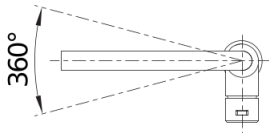

Cores

Cores disponíveis:
aço inox. escovado

sólido aço inox. escovado

Âmbito de fornecimento

- Bica giratória de 360° para maior alcance
- Necessário orifício de Ø 35 mm
- Com cartucho de disco cerâmico
- Regulador de jato patenteado para uma redução de calcário notável
- Tubos de conexão flexíveis com comprimento de 700 mm e porca de 3/8"
- Placa de estabilização para aumentar a estabilidade da torneira quando instalada em lava-louças de aço inoxidável

Detalhes

Alcance de rotação

Vista lateral da mudança manual 2D

Vista lateral