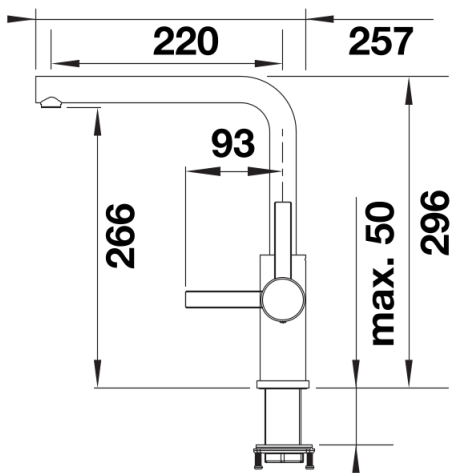

Cores

Cores disponíveis:
aço inox. escovado

sólido aço inox. escovado

Âmbito de fornecimento

- Bica giratória de 360° para maior alcance
- Necessário orifício de Ø 35 mm
- Com cartucho de disco cerâmico
- Regulador de jato patenteado para uma redução de calcário notável
- Tubos de conexão flexíveis com comprimento de 700 mm e porca de 3/8"
- Placa de estabilização para aumentar a estabilidade da torneira quando instalada em lava-louças de aço inoxidável

Detalhes

Alcance de rotação

Vista lateral da mudança manual 2D

Vista lateral