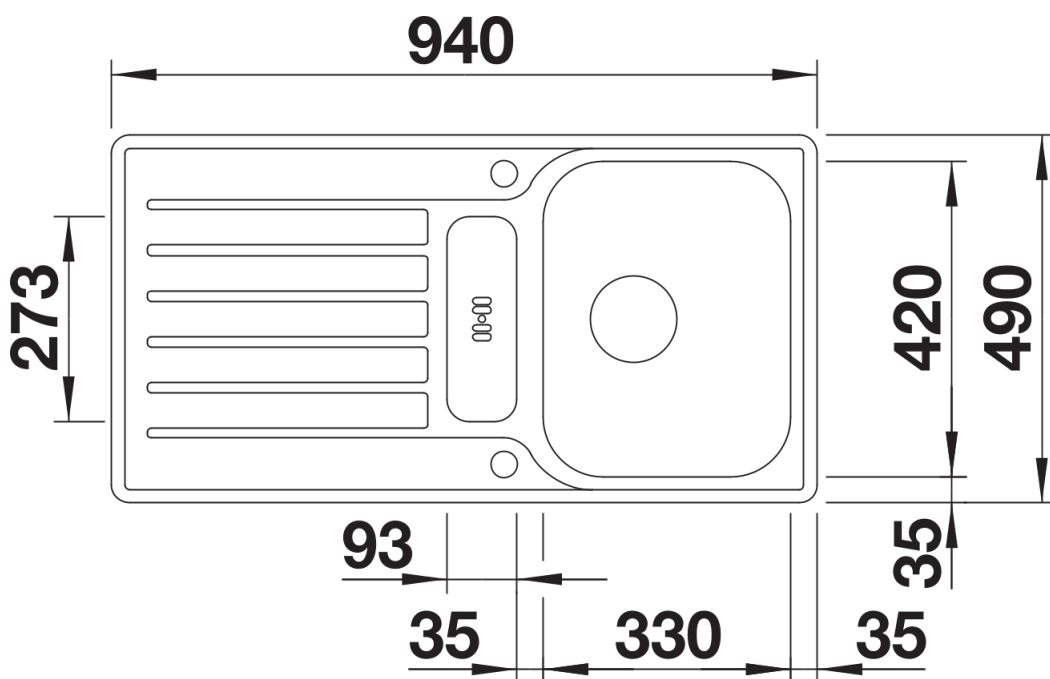

## Âmbito de fornecimento

---

- Cuba multifuncional perfurada em aço inox. e conjunto de válvulas com filtro de 3 ½" e válvula automática para a cuba principal.

221256 - Cuba multifuncional de aço inox

## Detalhes

---

Vista de cima

Desagregado

Vista frontal

Vista lateral