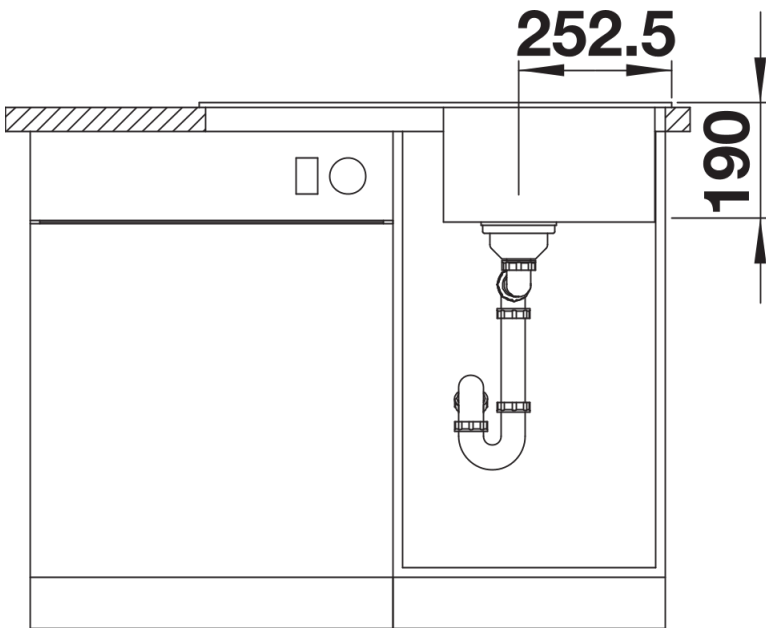

SILGRANIT antracite

Âmbito de fornecimento

- kit para resíduos com tubo economizador de espaço
- filtro de 3 ½"

Detalhes

Vista de cima

Desagregado

Vista frontal

Vista lateral