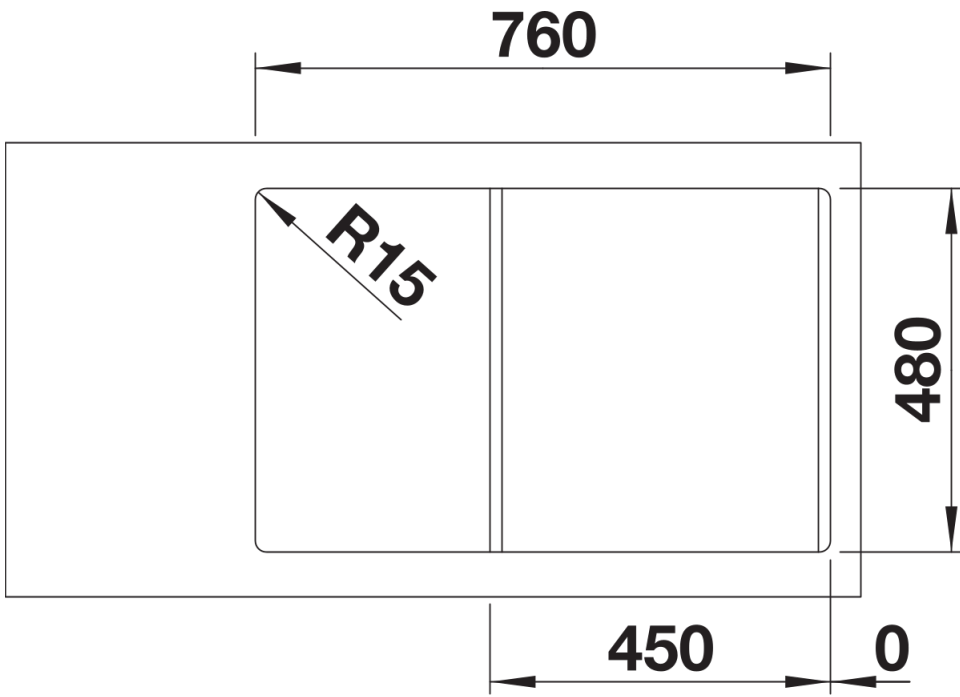

SILGRANIT antracite

Âmbito de fornecimento

- kit para resíduos com tubo economizador de espaço
- filtro de 3 ½"

Detalhes

Vista de cima

Desagregado

Vista frontal

Vista lateral