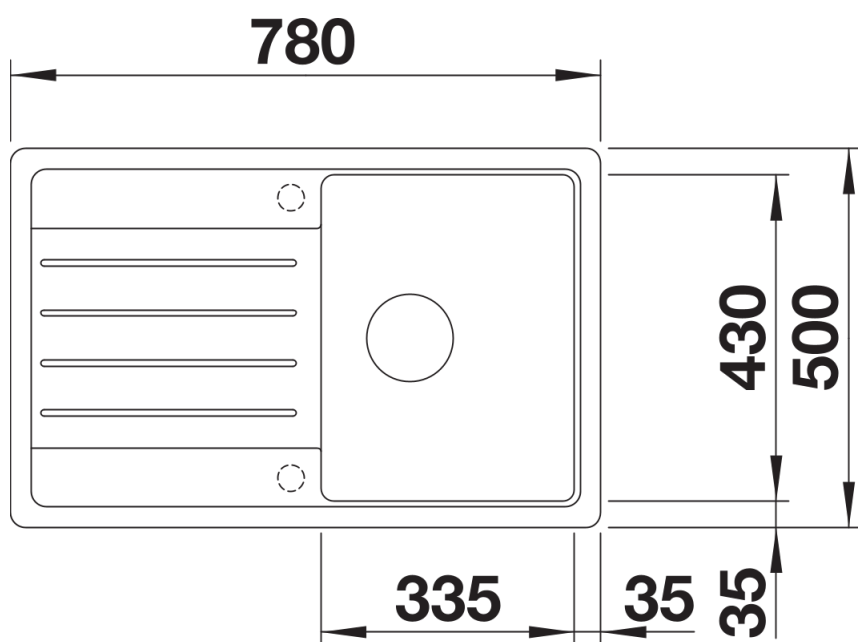

Ficha informativa do produto LEGRA 45 S

N.º de artigo 522201

Benefícios

- Linhas clássicas combinadas com funcionalidade moderna
- Cuba principal e adicional espaçosas
- Pode ser instalado de forma reversível

SILGRANIT antracite

Âmbito de fornecimento

- kit para resíduos com tubo economizador de espaço
- filtro de 3 ½"

Detalhes

Vista de cima

Desagregado

Vista frontal

Vista lateral