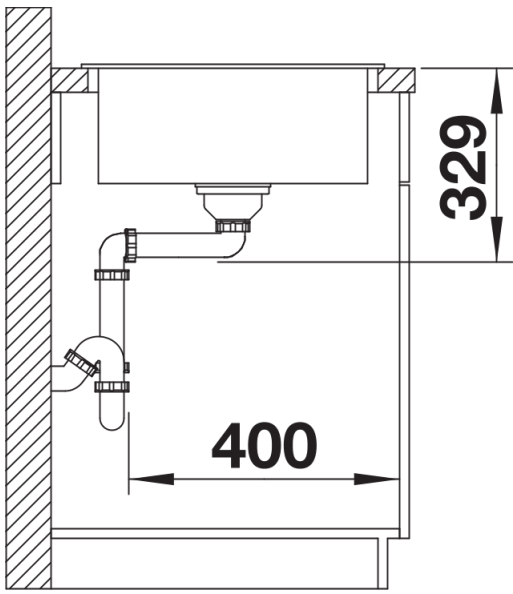

SILGRANIT antracite

Âmbito de fornecimento

- kit para resíduos com tubo economizador de espaço
- filtro de 3 ½"

Detalhes

Vista de cima

Desagregado

Vista frontal

Vista lateral