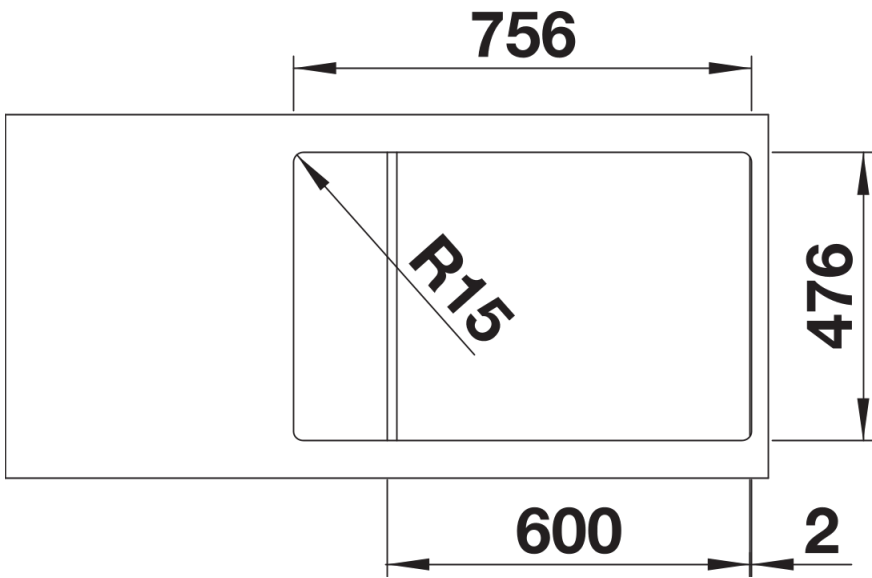

Ficha informativa do produto LANTOS XL 6 S-IF Compact

N.º de artigo 523140

Benefícios

- Vasta gama de lava-louças de linhas claras
- Perfil liso IF para uma instalação moderna e elegante
- Cuba e escorredor mais espaçosos
- Escurredor compacto
- Escurredor reversível
- Com filtro de aço inoxidável de 3 ½" e válvula automática

Âmbito de fornecimento

- Conjunto de válvulas com filtro de 3 ½" e válvula automática.

Detalhes

Vista de cima

Desagregado

Vista frontal

Vista lateral