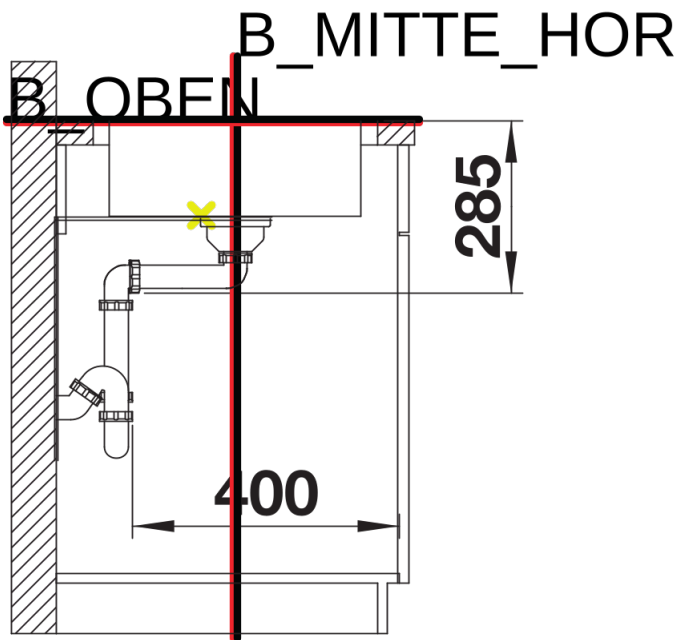

Ficha informativa do produto LANTOS XL 6 S-IF Compact

N.º de artigo 523140

Benefícios

- Vasta gama de lava-louças de linhas claras
- Perfil liso IF para uma instalação moderna e elegante
- Cuba e escorredor mais espaçosos
- Escurredor compacto
- Escurredor reversível
- Com filtro de aço inoxidável de 3 ½" e válvula automática

Âmbito de fornecimento

- Conjunto de válvulas com filtro de 3 ½" e válvula automática.

Detalhes

Vista de cima

Desagregado

Vista frontal

Vista lateral