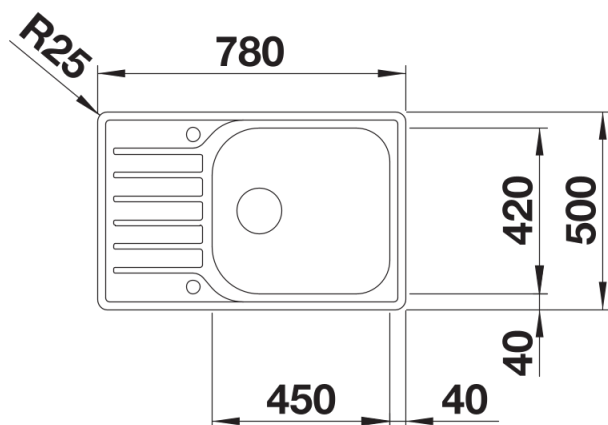

Ficha informativa do produto LANTOS XL 6 S-IF Compact

N.º de artigo 523140

Benefícios

- Vasta gama de lava-louças de linhas claras
- Perfil liso IF para uma instalação moderna e elegante
- Cuba e escorredor mais espaçosos
- Escurredor compacto
- Escurredor reversível
- Com filtro de aço inoxidável de 3 ½" e válvula automática

Âmbito de fornecimento

- Conjunto de válvulas com filtro de 3 ½" e válvula automática.

Detalhes

Vista de cima

Desagregado

Vista frontal

Vista lateral