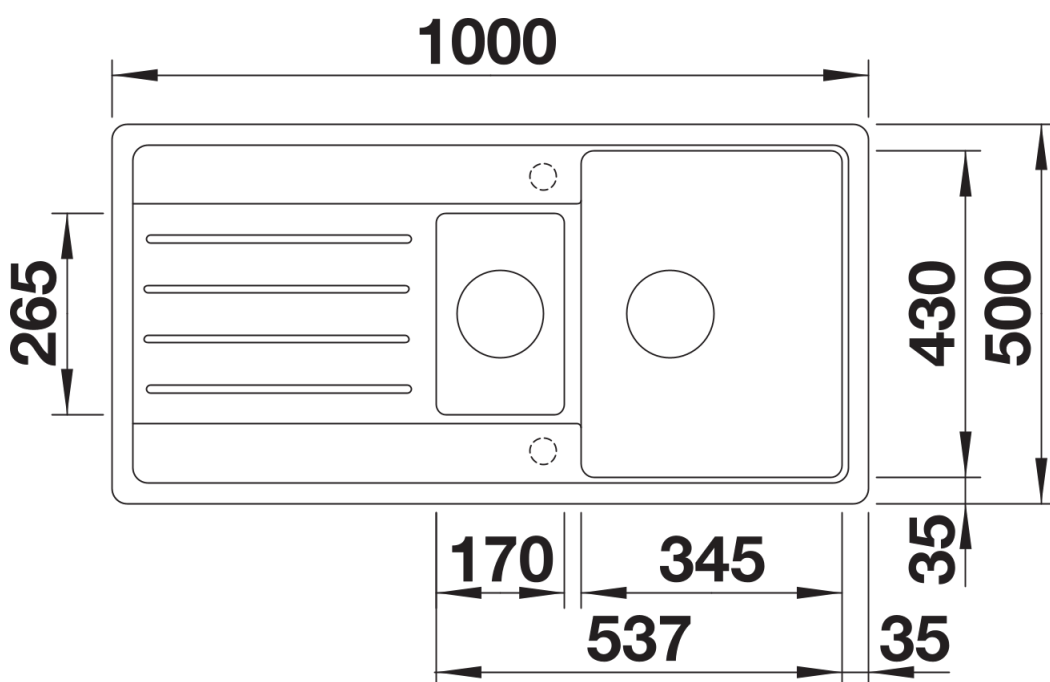

Âmbito de fornecimento

- kit para resíduos com tubo economizador de espaço
- filtro de 3 ½"

Detalhes

Vista de cima