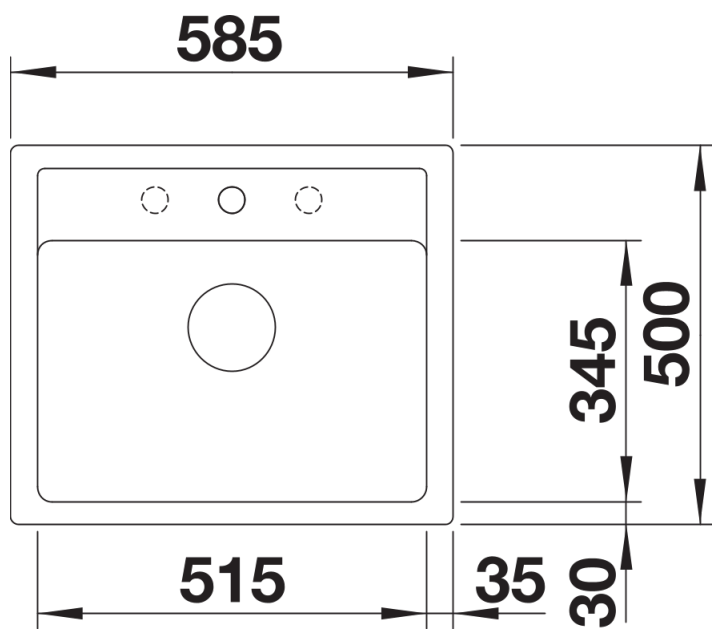

Âmbito de fornecimento

- kit para resíduos com tubo economizador de espaço
- filtro de 3 ½"

Detalhes

Vista de cima