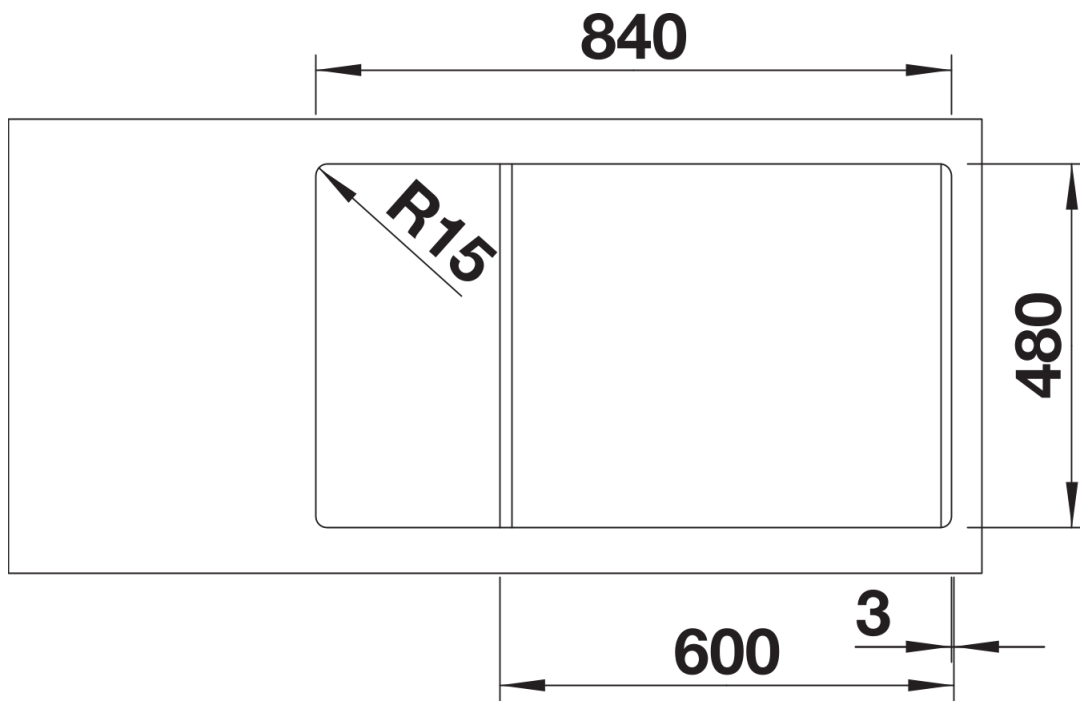

## Âmbito de fornecimento

---

- kit para resíduos com tubo economizador de espaço
- filtro de 3 ½"

## Detalhes

---

Vista de cima

Desagregado

Vista frontal

Vista lateral