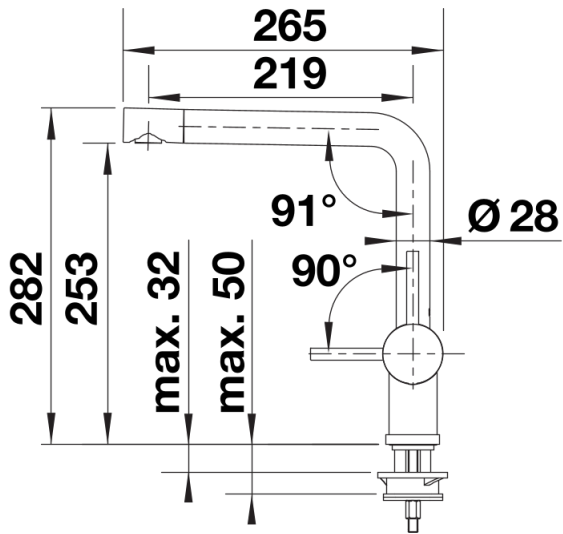

Cores

Cores disponíveis:

preto
antracite
cinzento-pedra
cinzento vulcão
branco
branco suave
tartufo
café

Look SILGRANIT antracite

Âmbito de fornecimento

- Bica giratória de 360° para maior alcance
- Necessário orifício de Ø 35 mm
- Com cartucho de disco cerâmico
- Regulador de jato patenteado para uma redução de calcário notável
- Tubos de conexão flexíveis com comprimento de 700 mm e porca de 3/8"
- Placa de estabilização para aumentar a estabilidade da torneira quando instalada em lava-louças de aço inoxidável

Detalhes

Alcance de rotação

Vista lateral da mudança manual 2D

Vista lateral