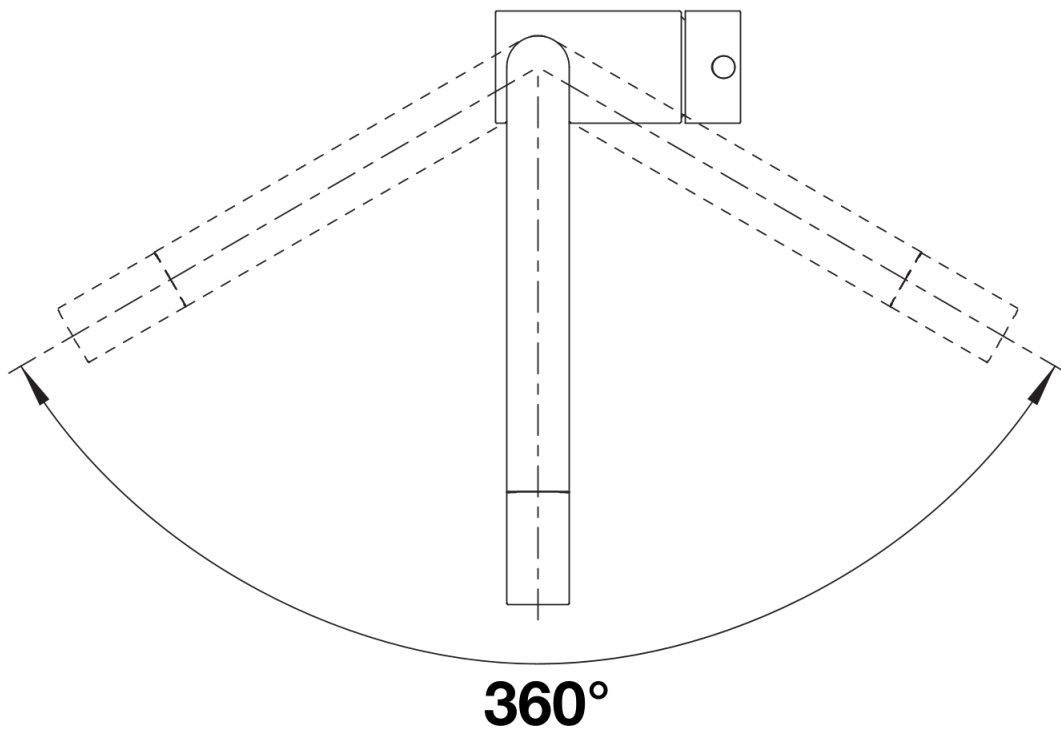

Cores

Cores disponíveis:

preto
antracite
cinzento-pedra
cinzento vulcão
branco
branco suave
tartufo
café

Look SILGRANIT antracite

Âmbito de fornecimento

- Bica giratória de 360° para maior alcance
- Necessário orifício de Ø 35 mm
- Com cartucho de disco cerâmico
- Regulador de jato patenteado para uma redução de calcário notável
- Tubos de conexão flexíveis com comprimento de 700 mm e porca de 3/8"
- Placa de estabilização para aumentar a estabilidade da torneira quando instalada em lava-louças de aço inoxidável

Detalhes

Alcance de rotação

Vista lateral da mudança manual 2D

Vista lateral