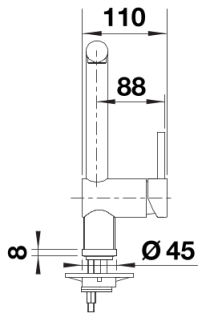

Cores

Cores disponíveis:

preto
antracite
cinzento-pedra
cinzento vulcão
branco
branco suave
tartufo
café

Look SILGRANIT antracite

Âmbito de fornecimento

- Bica giratória de 360° para maior alcance
- Necessário orifício de Ø 35 mm
- Com cartucho de disco cerâmico
- Regulador de jato patenteado para uma redução de calcário notável
- Tubos de conexão flexíveis com comprimento de 700 mm e porca de 3/8"
- Placa de estabilização para aumentar a estabilidade da torneira quando instalada em lava-louças de aço inoxidável

Detalhes

Alcance de rotação

Vista lateral da mudança manual 2D

Vista lateral