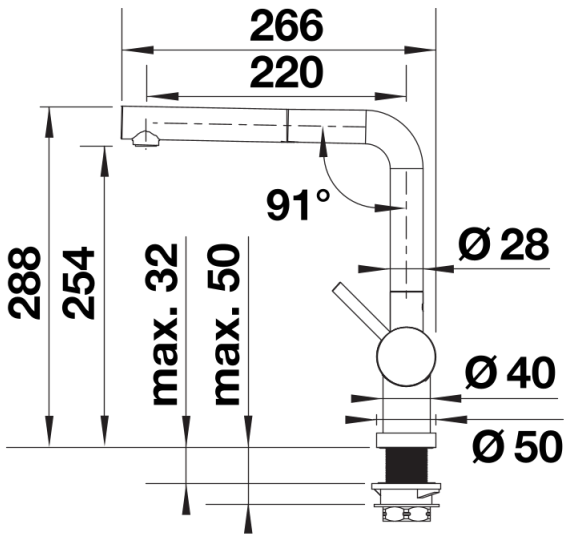

## Informações sobre o planeamento

---

- Distância mínima entre o lava-louça ou tampo e a janela de 4,5 cm
- Optionally available:
- Aerator set with clear spray and aerated spray for high-pressure mixer taps incl. service key

## Âmbito de fornecimento

---

- Bica giratória de 140° para maior alcance
- Necessário orifício de Ø 35 mm
- Com cartucho de disco cerâmico
- Regulador de jato patenteado para uma redução de calcário notável
- Pulverizador de metal
- Mangueira de pulverização com revestimento metálico
- Peso da mangueira para alcance estendido
- Tubos de conexão flexíveis com 950 mm de comprimento e porca 3/8"
- Placa de estabilização para aumentar a estabilidade da torneira quando instalada em lava-louças de aço inoxidável
- Com válvula de anti-retorno que impede o refluxo em conformidade com a EN 1717

## Detalhes

---

Alcance de rotação

Vista lateral da mudança manual 2D

Vista lateral