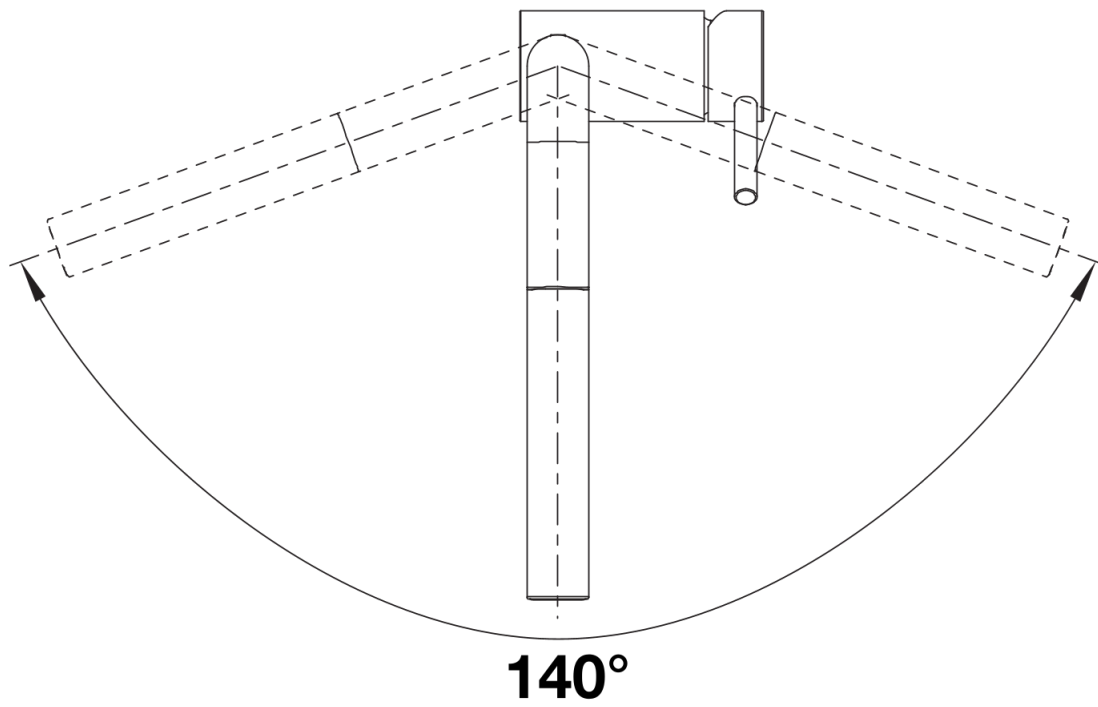

## Informações sobre o planeamento

---

- Distância mínima entre o lava-louça ou tampo e a janela de 4,5 cm
- Optionally available:
- Aerator set with clear spray and aerated spray for high-pressure mixer taps incl. service key

## Âmbito de fornecimento

---

- Bica giratória de 140° para maior alcance
- Necessário orifício de Ø 35 mm
- Com cartucho de disco cerâmico
- Regulador de jato patenteado para uma redução de calcário notável
- Pulverizador de metal
- Mangueira de pulverização com revestimento metálico
- Peso da mangueira para alcance estendido
- Tubos de conexão flexíveis com 950 mm de comprimento e porca 3/8"
- Placa de estabilização para aumentar a estabilidade da torneira quando instalada em lava-louças de aço inoxidável
- Com válvula de anti-retorno que impede o refluxo em conformidade com a EN 1717

## Detalhes

---

Alcance de rotação

Vista lateral da mudança manual 2D

Vista lateral