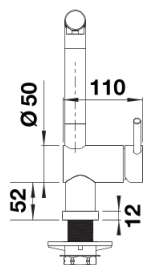

## Informações sobre o planeamento

---

- Distância mínima entre o lava-louça ou tampo e a janela de 4,5 cm
- Optionally available:
- Aerator set with clear spray and aerated spray for high-pressure mixer taps incl. service key

## Âmbito de fornecimento

---

- Bica giratória de 140° para maior alcance
- Necessário orifício de Ø 35 mm
- Com cartucho de disco cerâmico
- Regulador de jato patenteado para uma redução de calcário notável
- Pulverizador de metal
- Mangueira de pulverização com revestimento metálico
- Peso da mangueira para alcance estendido
- Tubos de conexão flexíveis com 950 mm de comprimento e porca 3/8"
- Placa de estabilização para aumentar a estabilidade da torneira quando instalada em lava-louças de aço inoxidável
- Com válvula de anti-retorno que impede o refluxo em conformidade com a EN 1717

## Detalhes

---

Alcance de rotação

Vista lateral da mudança manual 2D

Vista lateral