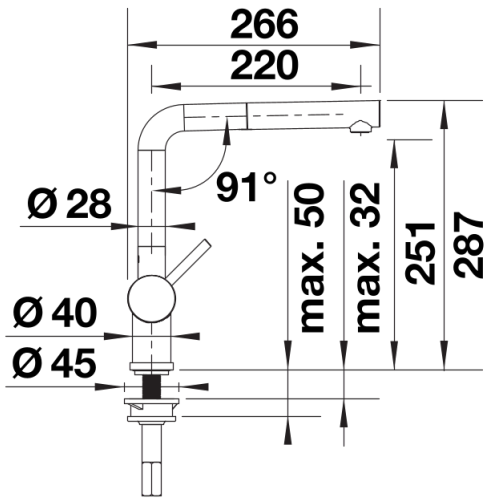

## Âmbito de fornecimento

---

- Bica giratória de 140° para maior alcance
- Necessário orifício de Ø 35 mm
- Com cartucho de disco cerâmico
- Regulador de jato patenteado para uma redução de calcário notável
- Pulverizador de metal
- Mangueira de pulverização com revestimento metálico
- Peso da mangueira para alcance estendido
- Tubos de conexão flexíveis com comprimento de 700 mm e porca de 3/8"
- Placa de estabilização para aumentar a estabilidade da torneira quando instalada em lava-louças de aço inoxidável
- Com válvula de anti-retorno que impede o refluxo em conformidade com a EN 1717

## Detalhes

---

Alcance de rotação

Vista lateral da mudança manual 2D

Vista lateral