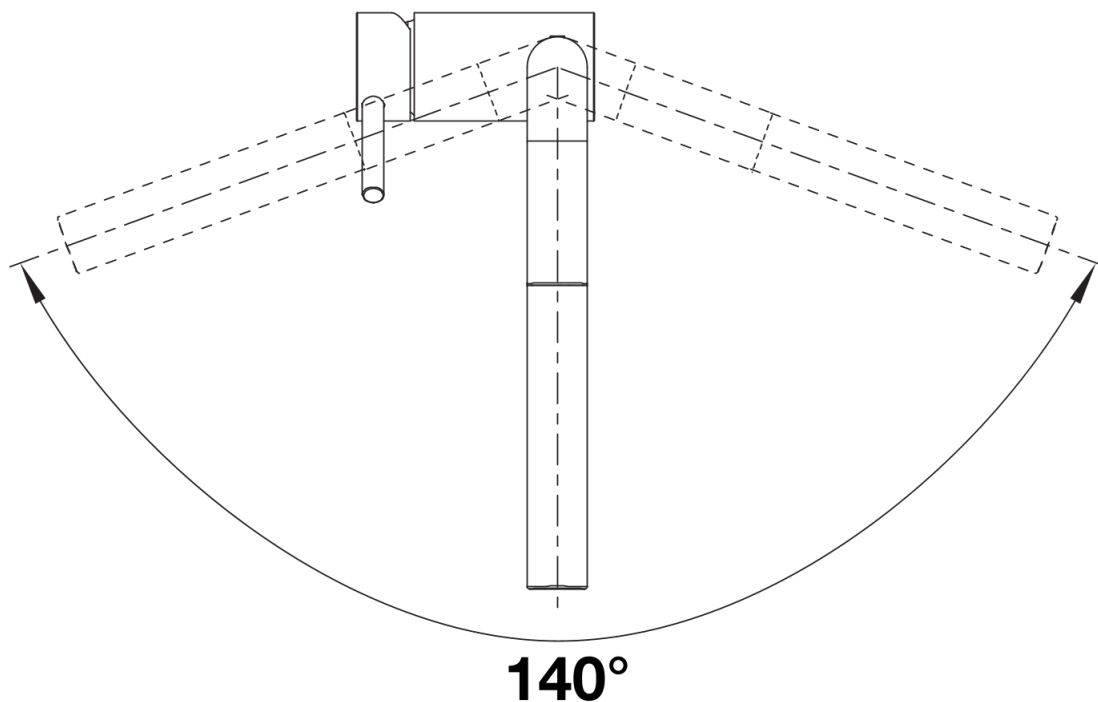

## Âmbito de fornecimento

---

- Bica giratória de 140° para maior alcance
- Necessário orifício de Ø 35 mm
- Com cartucho de disco cerâmico
- Regulador de jato patenteado para uma redução de calcário notável
- Pulverizador de metal
- Mangueira de pulverização com revestimento metálico
- Peso da mangueira para alcance estendido
- Tubos de conexão flexíveis com comprimento de 700 mm e porca de 3/8"
- Placa de estabilização para aumentar a estabilidade da torneira quando instalada em lava-louças de aço inoxidável
- Com válvula de anti-retorno que impede o refluxo em conformidade com a EN 1717

## Detalhes

---

Alcance de rotação

Vista lateral da mudança manual 2D

Vista lateral