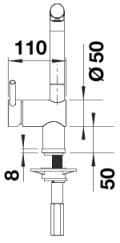

## Âmbito de fornecimento

---

- Bica giratória de 140° para maior alcance
- Necessário orifício de Ø 35 mm
- Com cartucho de disco cerâmico
- Regulador de jato patenteado para uma redução de calcário notável
- Pulverizador de metal
- Mangueira de pulverização com revestimento metálico
- Peso da mangueira para alcance estendido
- Tubos de conexão flexíveis com comprimento de 700 mm e porca de 3/8"
- Placa de estabilização para aumentar a estabilidade da torneira quando instalada em lava-louças de aço inoxidável
- Com válvula de anti-retorno que impede o refluxo em conformidade com a EN 1717

## Detalhes

---

Alcance de rotação

Vista lateral da mudança manual 2D

Vista lateral