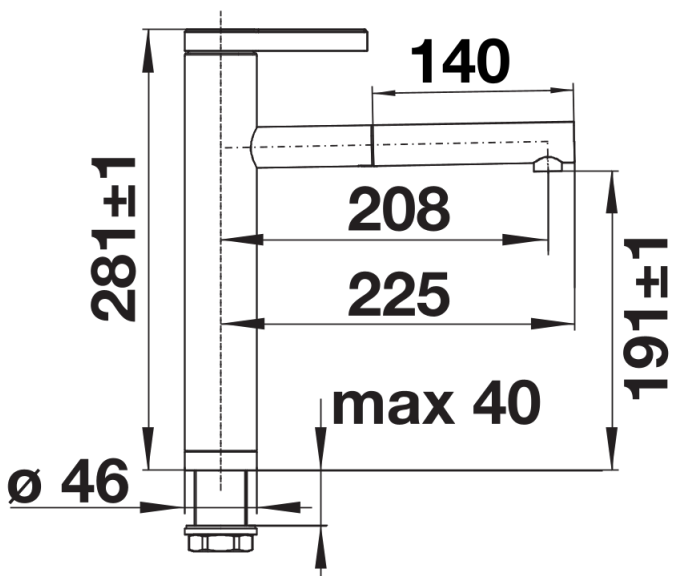

## Âmbito de fornecimento

---

- Bica giratória de 130° para maior alcance
- Necessário orifício de Ø 35 mm
- Com cartucho de disco cerâmico
- Regulador de jato patenteado para uma redução de calcário notável
- Pulverizador de metal
- Mangueira de pulverização com revestimento metálico
- Peso da mangueira para retração confiável
- Tubos de conexão flexíveis com comprimento de 500 mm e porca de 3/8"
- Placa de estabilização para aumentar a estabilidade da torneira quando instalada em lava-louças de aço inoxidável
- Com válvula de anti-retorno que impede o refluxo em conformidade com a EN 1717

## Detalhes

---

Alcance de rotação

Vista lateral