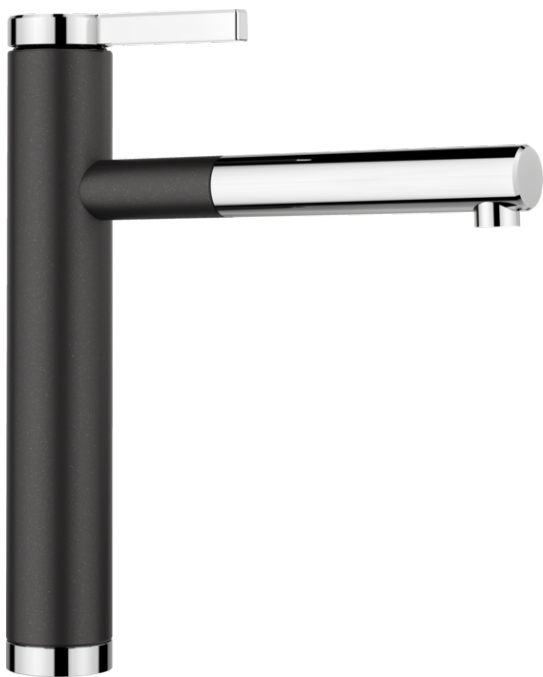

### Benefícios

---

- Chuveiro extraível com acabamento de metal de alta qualidade
- Versão nas cores da gama Silgranit para combinar com as cubas e lava-louças Silgranit

## Cores

---

Cores disponíveis:

preto/cromado

antracite/cromado

cinzento-pedra/cromado

cinzento vulcão/cromado

branco/cromado

branco suave/cromado

tartufo/cromado

Look SILGRANIT bicolor antracite/cromado

## Âmbito de fornecimento

---

- Bica giratória de 130° para maior alcance
- Necessário orifício de Ø 35 mm
- Com cartucho de disco cerâmico
- Regulador de jato patenteado para uma redução de calcário notável
- Pulverizador de metal
- Mangueira de pulverização com revestimento metálico
- Peso da mangueira para retração confiável
- Tubos de conexão flexíveis com comprimento de 500 mm e porca de 3/8"
- Placa de estabilização para aumentar a estabilidade da torneira quando instalada em lava-louças de aço inoxidável
- Com válvula de anti-retorno que impede o refluxo em conformidade com a EN 1717