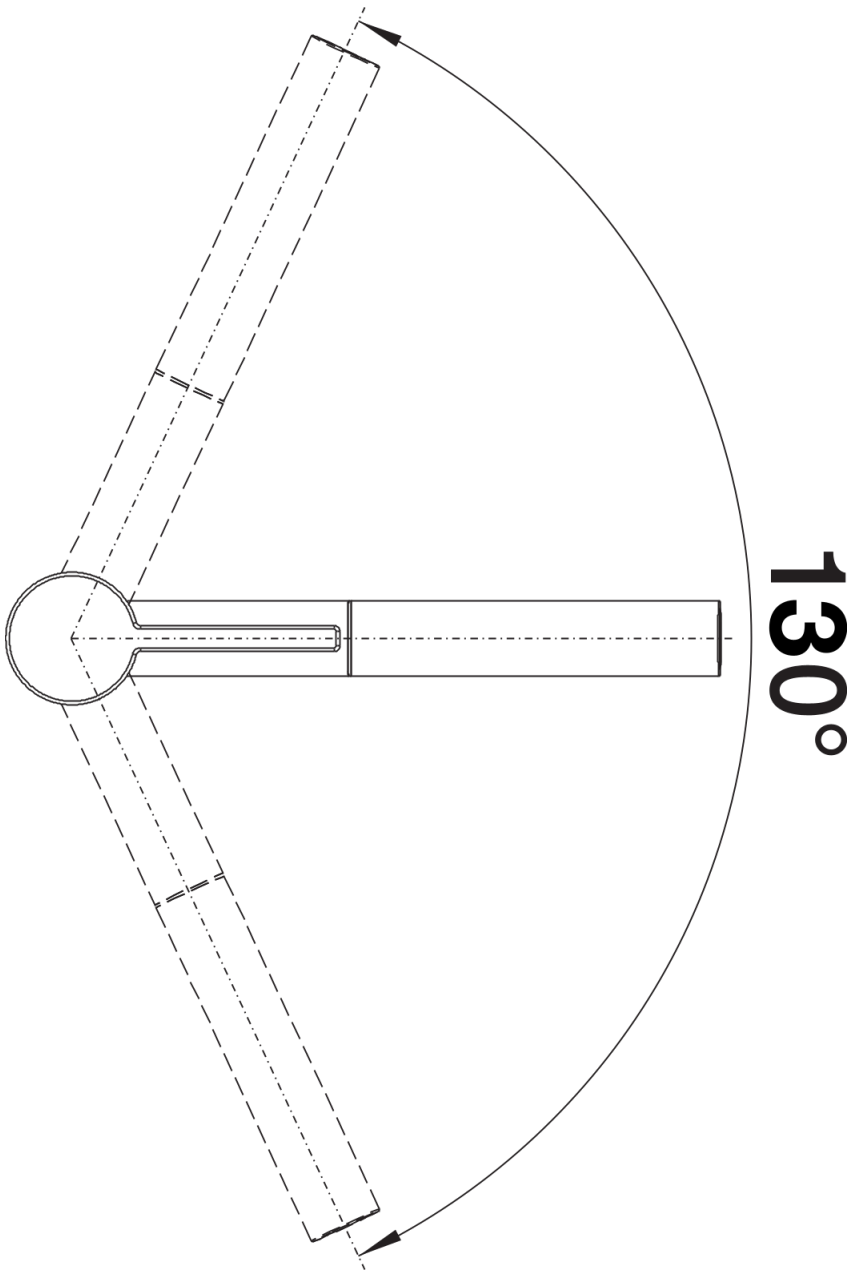

## Âmbito de fornecimento

---

- Bica giratória de 130° para maior alcance
- Necessário orifício de Ø 35 mm
- Com cartucho de disco cerâmico
- Regulador de jato patenteado para uma redução de calcário notável
- Pulverizador de metal
- Mangueira de pulverização com revestimento metálico
- Peso da mangueira para retração confiável
- Tubos de conexão flexíveis com comprimento de 500 mm e porca de 3/8"
- Placa de estabilização para aumentar a estabilidade da torneira quando instalada em lava-louças de aço inoxidável
- Com válvula de anti-retorno que impede o refluxo em conformidade com a EN 1717

## Detalhes

---

Alcance de rotação

Vista lateral