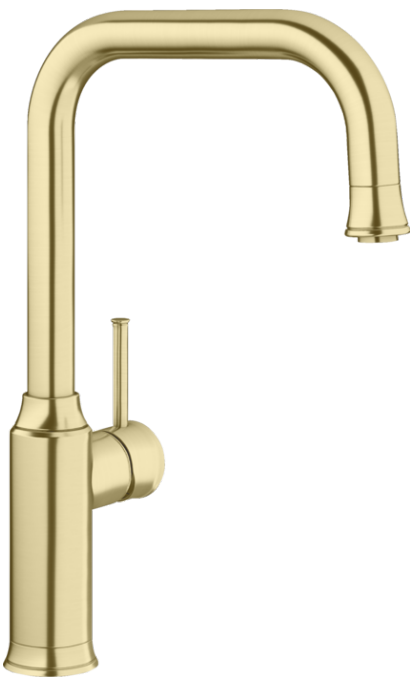

Ficha informativa do produto LIVIA-S

N.º de artigo 526687

Benefícios

- Design moderno
- Disponível toda a coleção nos diferentes acabamentos: misturadora, dispensador de detergente e comando para válvula
- 4 acabamentos originais: cromado, manganésio, satin gold e latão
- Bica alta em forma de J com chuveiro extraível
- Particularmente recomendado para cuba de instalação sob o tampo

Cores

Cores disponíveis:
satin gold

PVD satin gold

Âmbito de fornecimento

- Bica giratória de 190° para um alcance superior
- Requer perfuração de Ø 35 mm para misturadora
- Cartuchos com juntas cerâmicas
- Chuveiro extraível revestido de nylon
- Tubos de conexão flexíveis de 450 mm de comprimento e com rosca de 3/8" para uma montagem fácil e segura
- Regulador de jato de água patenteado para redução de calcário
- Placa de estabilização para aumentar a estabilidade da torneira quando instalada em lava-louças de aço inoxidável
- Com válvula de não retorno que impede o refluxo em conformidade com a EN 1717
- Certificado LGA
- Certificado DVGW

Detalhes

Alcance de rotação

Vista lateral da mudança manual 2D

Vista lateral