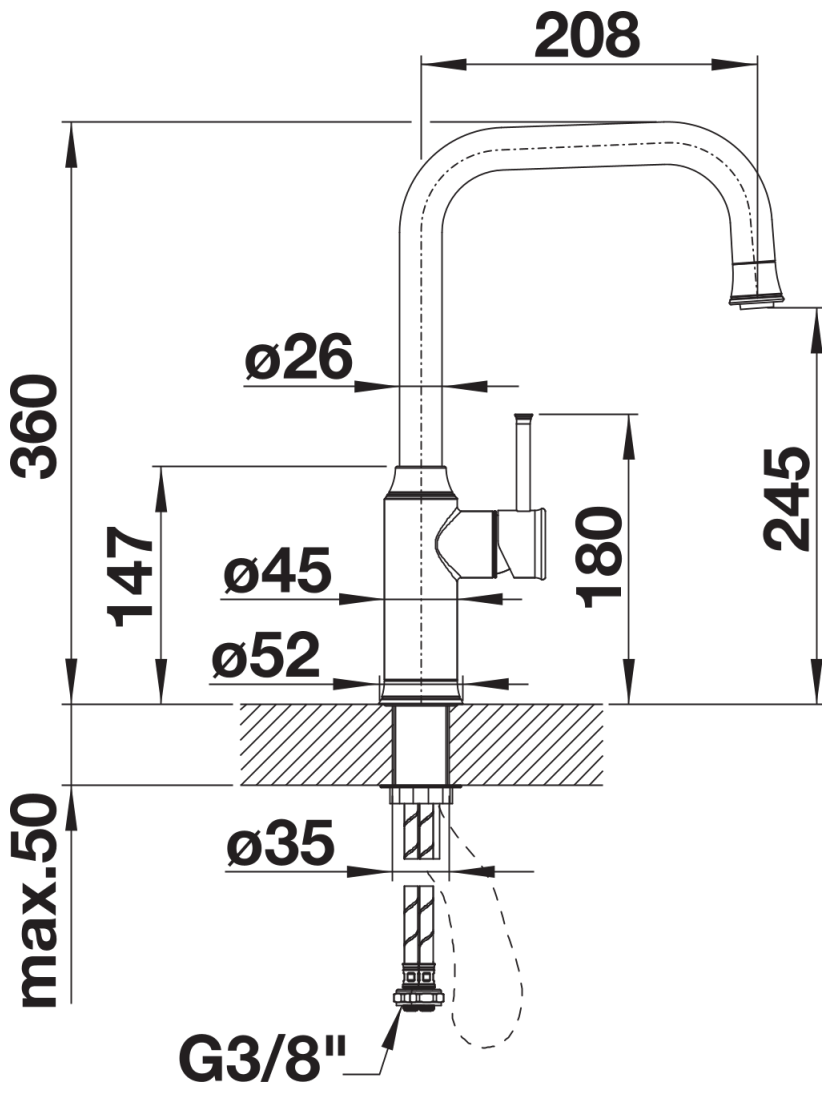

Ficha informativa do produto LIVIA-S

N.º de artigo 526687

Benefícios

- Design moderno
- Disponível toda a coleção nos diferentes acabamentos: misturadora, dispensador de detergente e comando para válvula
- 4 acabamentos originais: cromado, manganésio, satin gold e latão
- Bica alta em forma de J com chuveiro extraível
- Particularmente recomendado para cuba de instalação sob o tampo

Cores

Cores disponíveis:
satin gold

PVD satin gold

Âmbito de fornecimento

- Bica giratória de 190° para um alcance superior
- Requer perfuração de Ø 35 mm para misturadora
- Cartuchos com juntas cerâmicas
- Chuveiro extraível revestido de nylon
- Tubos de conexão flexíveis de 450 mm de comprimento e com rosca de 3/8" para uma montagem fácil e segura
- Regulador de jato de água patenteado para redução de calcário
- Placa de estabilização para aumentar a estabilidade da torneira quando instalada em lava-louças de aço inoxidável
- Com válvula de não retorno que impede o refluxo em conformidade com a EN 1717
- Certificado LGA
- Certificado DVGW

Detalhes

Alcance de rotação

Vista lateral da mudança manual 2D

Vista lateral