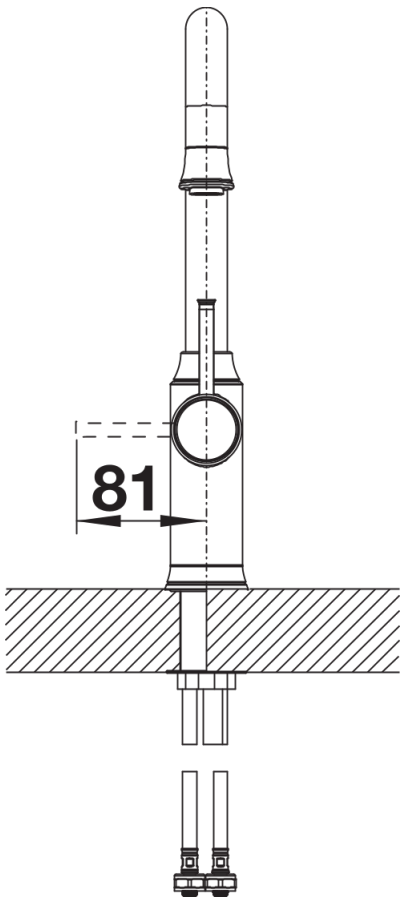

Ficha informativa do produto LIVIA-S

N.º de artigo 526687

Benefícios

- Design moderno
- Disponível toda a coleção nos diferentes acabamentos: misturadora, dispensador de detergente e comando para válvula
- 4 acabamentos originais: cromado, manganésio, satin gold e latão
- Bica alta em forma de J com chuveiro extraível
- Particularmente recomendado para cuba de instalação sob o tampo

Cores

Cores disponíveis:
satin gold

PVD satin gold

Âmbito de fornecimento

- Bica giratória de 190° para um alcance superior
- Requer perfuração de Ø 35 mm para misturadora
- Cartuchos com juntas cerâmicas
- Chuveiro extraível revestido de nylon
- Tubos de conexão flexíveis de 450 mm de comprimento e com rosca de 3/8" para uma montagem fácil e segura
- Regulador de jato de água patenteado para redução de calcário
- Placa de estabilização para aumentar a estabilidade da torneira quando instalada em lava-louças de aço inoxidável
- Com válvula de não retorno que impede o refluxo em conformidade com a EN 1717
- Certificado LGA
- Certificado DVGW

Detalhes

Alcance de rotação

Vista lateral da mudança manual 2D

Vista lateral