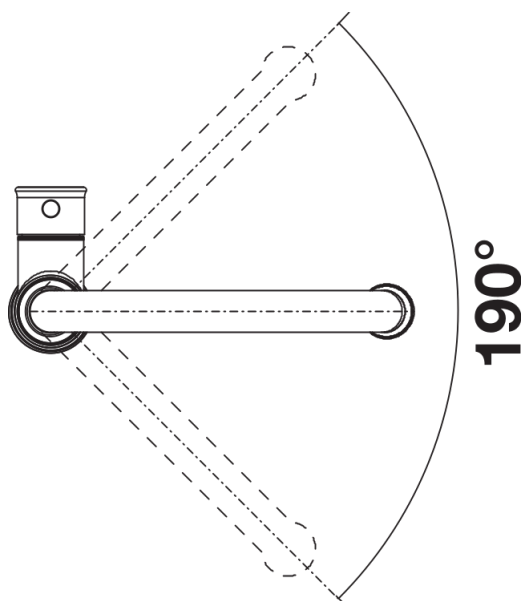

Ficha informativa do produto LIVIA-S

N.º de artigo 526687

Benefícios

- Design moderno
- Disponível toda a coleção nos diferentes acabamentos: misturadora, dispensador de detergente e comando para válvula
- 4 acabamentos originais: cromado, manganésio, satin gold e latão
- Bica alta em forma de J com chuveiro extraível
- Particularmente recomendado para cuba de instalação sob o tampo

Cores

Cores disponíveis:
satin gold

PVD satin gold

Âmbito de fornecimento

- Bica giratória de 190° para um alcance superior
- Requer perfuração de Ø 35 mm para misturadora
- Cartuchos com juntas cerâmicas
- Chuveiro extraível revestido de nylon
- Tubos de conexão flexíveis de 450 mm de comprimento e com rosca de 3/8" para uma montagem fácil e segura
- Regulador de jato de água patenteado para redução de calcário
- Placa de estabilização para aumentar a estabilidade da torneira quando instalada em lava-louças de aço inoxidável
- Com válvula de não retorno que impede o refluxo em conformidade com a EN 1717
- Certificado LGA
- Certificado DVGW

Detalhes

Alcance de rotação

Vista lateral da mudança manual 2D

Vista lateral