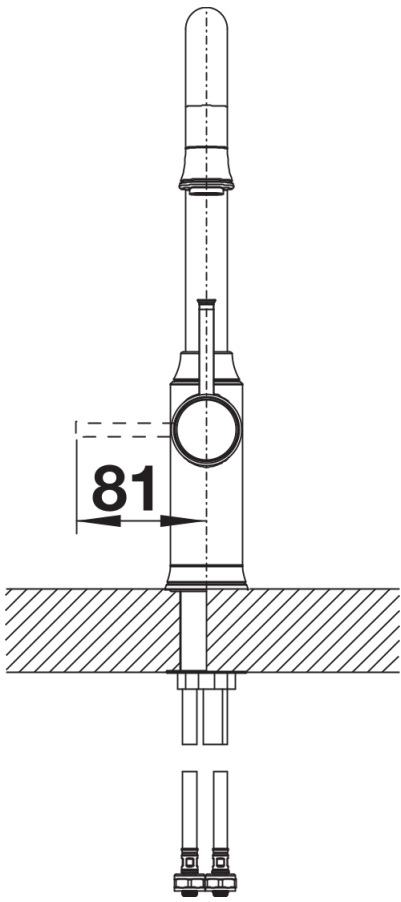

Ficha informativa do produto LIVIA-S

N.º de artigo 526687

Benefícios

- Design moderno
- Disponível toda a coleção nos diferentes acabamentos: misturadora, dispensador de detergente e comando para válvula
- 4 acabamentos originais: cromado, manganésio, satin gold e latão
- Bica alta em forma de J com chuveiro extraível
- Particularmente recomendado para cuba de instalação sob o tampo

Cores

PVD satin gold

Cores disponíveis:
satin gold

Âmbito de fornecimento

- Bica giratória de 190° para maior alcance
- Necessário orifício de Ø 35 mm
- Com cartucho de disco cerâmico
- Regulador de jato patenteado para uma redução de calcário notável
- Pulverizador de metal
- Mangueira de pulverização com revestimento de nylon
- Peso da mangueira para retração confiável
- Tubos de conexão flexíveis com comprimento de 500 mm e porca de 3/8"
- Placa de estabilização para aumentar a estabilidade da torneira quando instalada em lava-louças de aço inoxidável
- Com válvula de anti-retorno que impede o refluxo em conformidade com a EN 1717

Detalhes

Alcance de rotação

Vista lateral da mudança manual 2D

Vista lateral