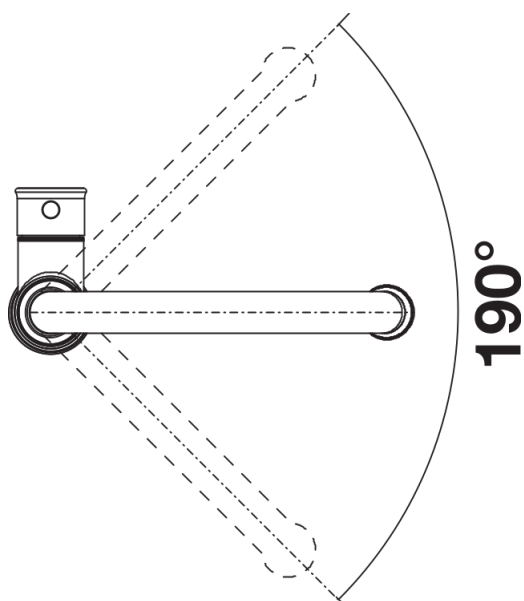

Ficha informativa do produto LIVIA-S

N.º de artigo 526687

Benefícios

- Design moderno
- Disponível toda a coleção nos diferentes acabamentos: misturadora, dispensador de detergente e comando para válvula
- 4 acabamentos originais: cromado, manganésio, satin gold e latão
- Bica alta em forma de J com chuveiro extraível
- Particularmente recomendado para cuba de instalação sob o tampo

Cores

PVD satin gold

Cores disponíveis:
satin gold

Âmbito de fornecimento

- Bica giratória de 190° para maior alcance
- Necessário orifício de Ø 35 mm
- Com cartucho de disco cerâmico
- Regulador de jato patenteado para uma redução de calcário notável
- Pulverizador de metal
- Mangueira de pulverização com revestimento de nylon
- Peso da mangueira para retração confiável
- Tubos de conexão flexíveis com comprimento de 500 mm e porca de 3/8"
- Placa de estabilização para aumentar a estabilidade da torneira quando instalada em lava-louças de aço inoxidável
- Com válvula de anti-retorno que impede o refluxo em conformidade com a EN 1717

Detalhes

Alcance de rotação

Vista lateral da mudança manual 2D

Vista lateral