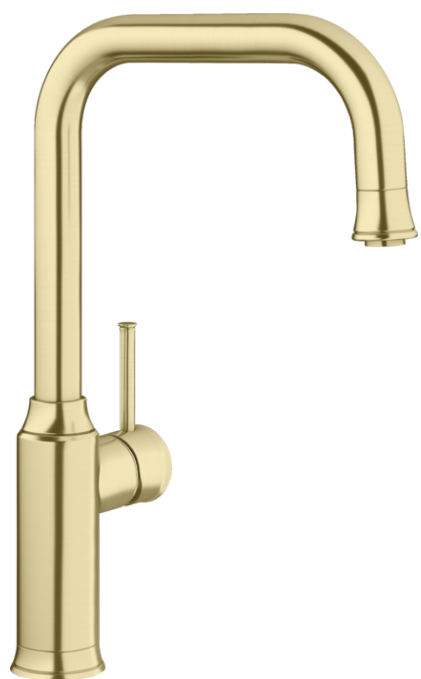

Ficha informativa do produto LIVIA-S

N.º de artigo 526687

Benefícios

- Design moderno
- Disponível toda a coleção nos diferentes acabamentos: misturadora, dispensador de detergente e comando para válvula
- 4 acabamentos originais: cromado, manganésio, satin gold e latão
- Bica alta em forma de J com chuveiro extraível
- Particularmente recomendado para cuba de instalação sob o tampo

Cores

PVD satin gold

Cores disponíveis:
satin gold

Âmbito de fornecimento

- Bica giratória de 190° para maior alcance
- Necessário orifício de Ø 35 mm
- Com cartucho de disco cerâmico
- Regulador de jato patenteado para uma redução de calcário notável
- Pulverizador de metal
- Mangueira de pulverização com revestimento de nylon
- Peso da mangueira para retração confiável
- Tubos de conexão flexíveis com comprimento de 500 mm e porca de 3/8"
- Placa de estabilização para aumentar a estabilidade da torneira quando instalada em lava-louças de aço inoxidável
- Com válvula de anti-retorno que impede o refluxo em conformidade com a EN 1717

Detalhes

Alcance de rotação

Vista lateral da mudança manual 2D

Vista lateral