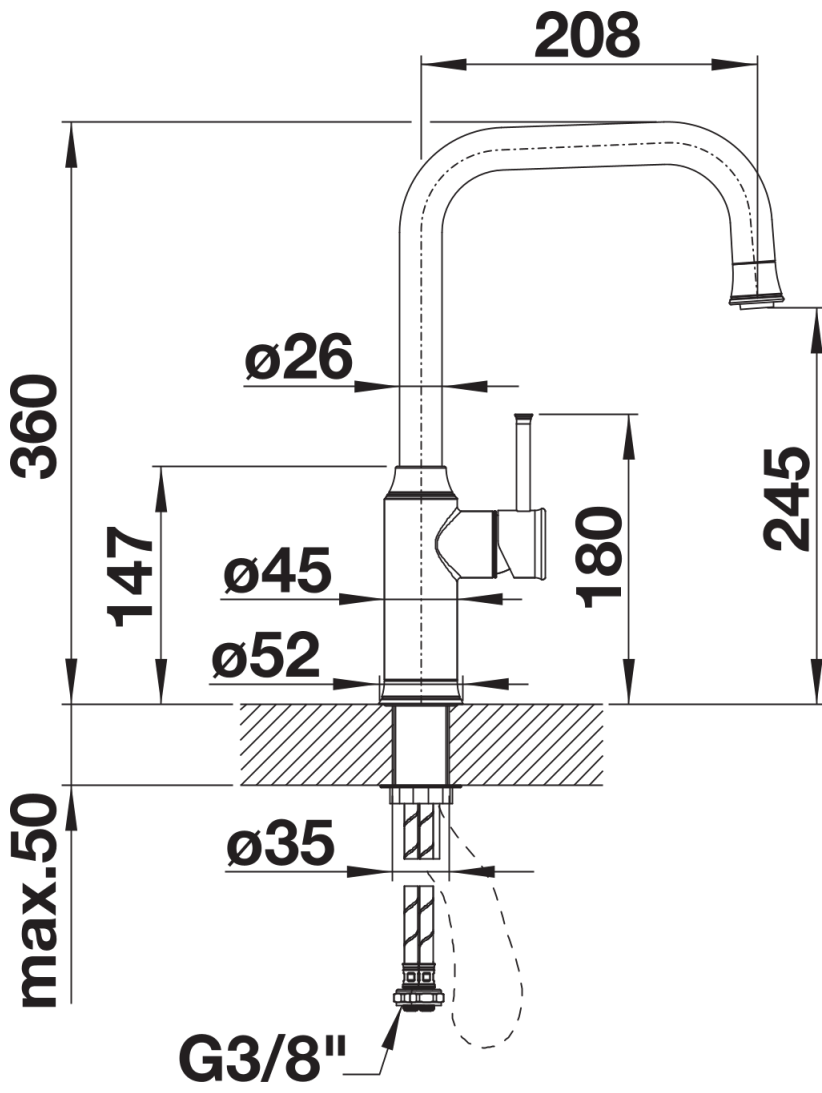

Ficha informativa do produto LIVIA-S

N.º de artigo 526687

Benefícios

- Design moderno
- Disponível toda a coleção nos diferentes acabamentos: misturadora, dispensador de detergente e comando para válvula
- 4 acabamentos originais: cromado, manganésio, satin gold e latão
- Bica alta em forma de J com chuveiro extraível
- Particularmente recomendado para cuba de instalação sob o tampo

Cores

PVD satin gold

Cores disponíveis:
satin gold

Âmbito de fornecimento

- Bica giratória de 190° para maior alcance
- Necessário orifício de Ø 35 mm
- Com cartucho de disco cerâmico
- Regulador de jato patenteado para uma redução de calcário notável
- Pulverizador de metal
- Mangueira de pulverização com revestimento de nylon
- Peso da mangueira para retração confiável
- Tubos de conexão flexíveis com comprimento de 500 mm e porca de 3/8"
- Placa de estabilização para aumentar a estabilidade da torneira quando instalada em lava-louças de aço inoxidável
- Com válvula de anti-retorno que impede o refluxo em conformidade com a EN 1717

Detalhes

Alcance de rotação

Vista lateral da mudança manual 2D

Vista lateral